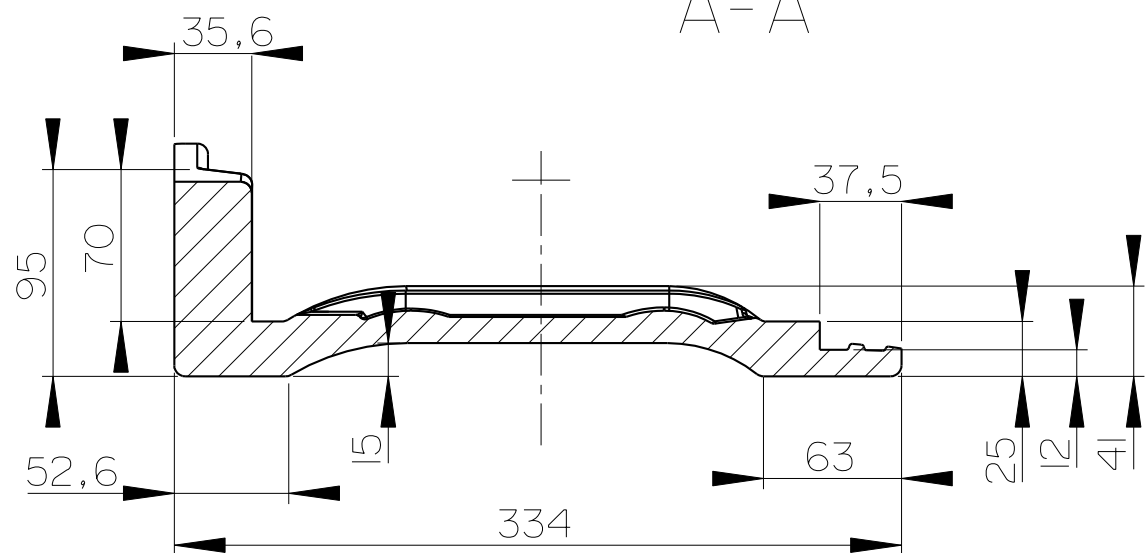

A-A

B-B

SKALA: 1:3	CREATON 
Z zastrzeżeniem zmian	
DATA: 18.II.2023	PRODUKT: "KIOTO" Dachowka boczna 120 mm lewa

Przedstawione wymiary mają charakter poglądowy