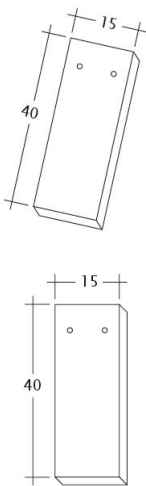

TECHNICKÉ DÁTA

Velkosť (cca)	180 x 380 x 14 mm
Krycia šírka max. (cca)	180 mm
Vzdialenosť lát min. (cca)	145 mm
Vzdialenosť lát v počte (cca)	155 mm
Vzdialenosť lát max. (cca)	165 mm
Spotreba škridiel množstvo (cca)	36 ks / m ²
Hmotnosť na kus (cca)	1.9 kg / kus
Hmotnosť na m ² (cca)	68.4 kg / m ²
Hmotnosť na paletu (cca)	979 kg
Minimálne balenie, počet kusov	8 kus
ks/paleta	480 kus

Technický výkres škridla AMBIENTE Ger-1-1

Technický výkres škridla AMBIENTE Ger-3-4

Technický výkres škridla AMBIENTE Ger-Firstanschluss

Technický výkres škridla AMBIENTE Ger-LUEFTZ

Technický výkres škridla AMBIENTE Ger-Traufziegel