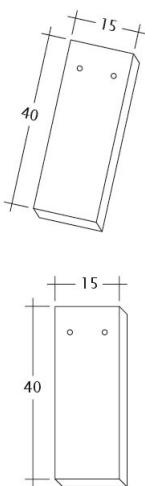

TECHNICKÉ DÁTA

Velkosť (cca)	180 x 380 x 14 mm
Krycia šírka max. (cca)	180 mm
Vzdialenosť lát min. (cca)	145 mm
Vzdialenosť lát v počte (cca)	155 mm
Vzdialenosť lát max. (cca)	165 mm
Spotreba škridiel množstvo (cca)	36 ks / m ²
Hmotnosť na kus (cca)	1.9 kg / kus
Hmotnosť na m ² (cca)	68.4 kg / m ²
Hmotnosť na paletu (cca)	979 kg
Minimálne balenie, počet kusov	8 kus
ks/paleta	480 kus

Technický výkres škridla AMBIENTE Ger-1-1

Technický výkres škridla AMBIENTE Ger-3-4

Technický výkres škridla AMBIENTE Ger-Firstanschluss

Technický výkres škridla AMBIENTE Ger-LUEFTZ

Technický výkres škridla AMBIENTE Ger-Traufziegel