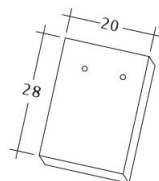

TECHNICKÉ DÁTA

Velkosť (cca)	180 x 380 x 14 mm
Krycia šírka max. (cca)	180 mm
Vzdialenosť lát min. (cca)	145 mm
Vzdialenosť lát v počte (cca)	155 mm
Vzdialenosť lát max. (cca)	165 mm
Spotreba škridiel množstvo (cca)	36 ks / m ²
Hmotnosť na kus (cca)	1.9 kg / kus
Hmotnosť na m ² (cca)	68.4 kg / m ²
Hmotnosť na paletu (cca)	979 kg
Minimálne balenie, počet kusov	8 kus
ks/paleta	480 kus

Technický výkres škridla AMBIENTE Ger-1-1

Technický výkres škridla AMBIENTE Ger-3-4

Technický výkres škridla AMBIENTE Ger-Firstanschluss

Technický výkres škridla AMBIENTE Ger-LUEFTZ

Technický výkres škridla AMBIENTE Ger-Traufziegel