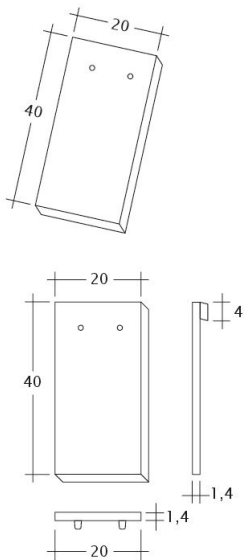

TECHNICKÉ DÁTA

Velkosť (cca)	180 x 380 x 14 mm
Krycia šírka max. (cca)	180 mm
Vzdialenosť lát min. (cca)	145 mm
Vzdialenosť lát v počte (cca)	155 mm
Vzdialenosť lát max. (cca)	165 mm
Spotreba škridiel množstvo (cca)	36 ks / m ²
Hmotnosť na kus (cca)	1.9 kg / kus
Hmotnosť na m ² (cca)	68.4 kg / m ²
Hmotnosť na paletu (cca)	979 kg
Minimálne balenie, počet kusov	8 kus
ks/paleta	480 kus