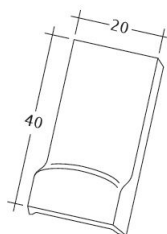

TECHNICKÉ DÁTA

Velkosť (cca)	180 x 380 x 14 mm
Krycia šírka max. (cca)	180 mm
Vzdialenosť lát min. (cca)	145 mm
Vzdialenosť lát v počte (cca)	155 mm
Vzdialenosť lát max. (cca)	165 mm
Spotreba škridiel množstvo (cca)	36 ks / m ²
Hmotnosť na kus (cca)	1.9 kg / kus
Hmotnosť na m ² (cca)	68.4 kg / m ²
Hmotnosť na paletu (cca)	979 kg
Minimálne balenie, počet kusov	8 kus
ks/paleta	480 kus

Technický výkres škridla AMBIENTE Ger-1-1

Technický výkres škridla AMBIENTE Ger-3-4

Technický výkres škridla AMBIENTE Ger-Firstanschluss

Technický výkres škridla AMBIENTE Ger-LUEFTZ

Technický výkres škridla AMBIENTE Ger-Traufziegel