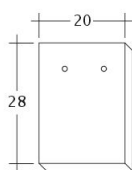

TECHNICKÉ DÁTA

Velkosť (cca)	180 x 380 x 14 mm
Krycia šírka max. (cca)	180 mm
Vzdialenosť lát min. (cca)	145 mm
Vzdialenosť lát v počte (cca)	155 mm
Vzdialenosť lát max. (cca)	165 mm
Spotreba škridiel množstvo (cca)	36 ks / m ²
Hmotnosť na kus (cca)	1.9 kg / kus
Hmotnosť na m ² (cca)	68.4 kg / m ²
Hmotnosť na paletu (cca)	979 kg
Minimálne balenie, počet kusov	8 kus
ks/paleta	480 kus

Technický výkres škridla AMBIENTE Ger-1-1

Technický výkres škridla AMBIENTE Ger-3-4

Technický výkres škridla AMBIENTE Ger-Firstanschluss

Technický výkres škridla AMBIENTE Ger-LUEFTZ

Technický výkres škridla AMBIENTE Ger-Traufziegel