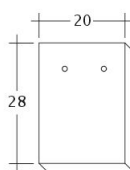

TECHNICKÉ DÁTA

Velkosť (cca)	180 x 380 x 14 mm
Krycia šírka max. (cca)	180 mm
Vzdialenosť lát min. (cca)	145 mm
Vzdialenosť lát v počte (cca)	155 mm
Vzdialenosť lát max. (cca)	165 mm
Spotreba škridiel množstvo (cca)	36 ks / m ²
Hmotnosť na kus (cca)	1.9 kg / kus
Hmotnosť na m ² (cca)	68.4 kg / m ²
Hmotnosť na paletu (cca)	979 kg
Minimálne balenie, počet kusov	8 kus
ks/paleta	480 kus

Technický výkres škridla AMBIENTE Ger-1-1

Technický výkres škridla AMBIENTE Ger-3-4

Technický výkres škridla AMBIENTE Ger-Firstanschluss

Technický výkres škridla AMBIENTE Ger-LUEFTZ

Technický výkres škridla AMBIENTE Ger-Traufziegel