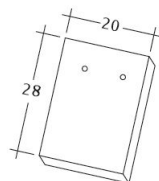

Technický výkres škridla AMBIENTE Ger-Firstanschluss