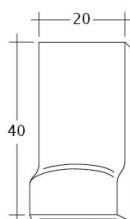

TECHNICKÉ DÁTA

Velkosť (cca)	180 x 380 x 14 mm
Krycia šírka max. (cca)	180 mm
Vzdialenosť lát min. (cca)	145 mm
Vzdialenosť lát v počte (cca)	155 mm
Vzdialenosť lát max. (cca)	165 mm
Spotreba škridiel množstvo (cca)	36 ks / m ²
Hmotnosť na kus (cca)	1.9 kg / kus
Hmotnosť na m ² (cca)	68.4 kg / m ²
Hmotnosť na paletu (cca)	979 kg
Minimálne balenie, počet kusov	8 kus
ks/paleta	480 kus

Technický výkres škridla AMBIENTE Ger-1-1

Technický výkres škridla AMBIENTE Ger-3-4

Technický výkres škridla AMBIENTE Ger-Firstanschluss

Technický výkres škridla AMBIENTE Ger-LUEFTZ

Technický výkres škridla AMBIENTE Ger-Traufziegel