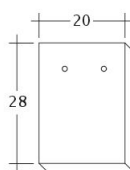

Technický výkres škridla AMBIENTE Ger-Firstanschluss