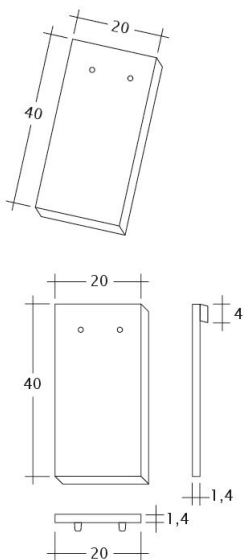

TECHNICKÉ DÁTA

Velkosť (cca)	180 x 380 x 14 mm
Krycia šírka max. (cca)	180 mm
Vzdialenosť lát min. (cca)	145 mm
Vzdialenosť lát v počte (cca)	155 mm
Vzdialenosť lát max. (cca)	165 mm
Spotreba škridiel množstvo (cca)	36 ks / m ²
Hmotnosť na kus (cca)	1.9 kg / kus
Hmotnosť na m ² (cca)	68.4 kg / m ²
Hmotnosť na paletu (cca)	979 kg
Minimálne balenie, počet kusov	8 kus
ks/paleta	480 kus