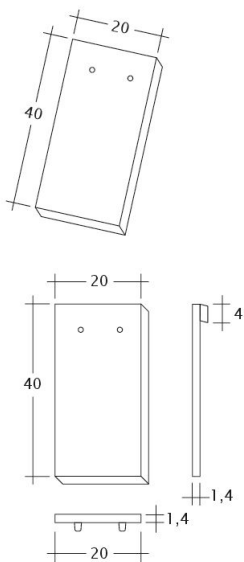

TECHNICKÉ DÁTA

Velkosť (cca)	180 x 380 x 14 mm
Krycia šírka max. (cca)	180 mm
Vzdialenosť lát min. (cca)	145 mm
Vzdialenosť lát v počte (cca)	155 mm
Vzdialenosť lát max. (cca)	165 mm
Spotreba škridiel množstvo (cca)	36 ks / m ²
Hmotnosť na kus (cca)	1.9 kg / kus
Hmotnosť na m ² (cca)	68.4 kg / m ²
Hmotnosť na paletu (cca)	979 kg
Minimálne balenie, počet kusov	8 kus
ks/paleta	480 kus