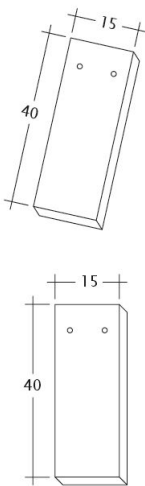

TECHNICKÉ DÁTA

Velkosť (cca)	180 x 380 x 14 mm
Krycia šírka max. (cca)	180 mm
Vzdialenosť lát min. (cca)	145 mm
Vzdialenosť lát v počte (cca)	155 mm
Vzdialenosť lát max. (cca)	165 mm
Spotreba škridiel množstvo (cca)	36 ks / m ²
Hmotnosť na kus (cca)	1.9 kg / kus
Hmotnosť na m ² (cca)	68.4 kg / m ²
Hmotnosť na paletu (cca)	979 kg
Minimálne balenie, počet kusov	8 kus
ks/paleta	480 kus

Technický výkres škridla AMBIENTE Ger-1-1

Technický výkres škridla AMBIENTE Ger-3-4

Technický výkres škridla AMBIENTE Ger-Firstanschluss

Technický výkres škridla AMBIENTE Ger-LUEFTZ

Technický výkres škridla AMBIENTE Ger-Traufziegel