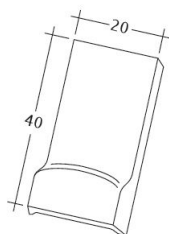

TECHNICKÉ DÁTA

Velkosť (cca)	180 x 380 x 14 mm
Krycia šírka max. (cca)	180 mm
Vzdialenosť lát min. (cca)	145 mm
Vzdialenosť lát v počte (cca)	155 mm
Vzdialenosť lát max. (cca)	165 mm
Spotreba škridiel množstvo (cca)	36 ks / m ²
Hmotnosť na kus (cca)	1.9 kg / kus
Hmotnosť na m ² (cca)	68.4 kg / m ²
Hmotnosť na paletu (cca)	979 kg
Minimálne balenie, počet kusov	8 kus
ks/paleta	480 kus

Technický výkres škridla AMBIENTE Ger-1-1

Technický výkres škridla AMBIENTE Ger-3-4

Technický výkres škridla AMBIENTE Ger-Firstanschluss

Technický výkres škridla AMBIENTE Ger-LUEFTZ

Technický výkres škridla AMBIENTE Ger-Traufziegel