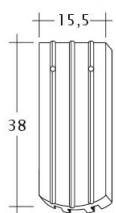

TECHNICKÉ DÁTA

Velkosť (cca)	155 x 380 x 12 mm
Krycia šírka max. (cca)	155 mm
Vzdialenosť lát min. (cca)	145 mm
Vzdialenosť lát v počte (cca)	155 mm
Vzdialenosť lát max. (cca)	165 mm
Spotreba škridiel množstvo (cca)	41.6 ks / m ²
Hmotnosť na kus (cca)	1.6 kg / kus
Hmotnosť na m ² (cca)	66.6 kg / m ²
Hmotnosť na paletu (cca)	1133 kg
Minimálne balenie, počet kusov	8 kus
ks/paleta	704 kus

Technický výkres škrídky PROFIL Kera-Saechs-15cm-1-1

Technický výkres škrídky PROFIL Kera-Saechs-15cm-1-2

Technický výkres škridly PROFIL Kera-Saechs-15cm-AnAbfuehrer

Technický výkres škridly PROFIL Kera-Saechs-15cm-FlaechenLUEFTZ

Technický výkres škridla PROFIL Kera-Saechs-15cm-LUEFTZ

Technický výkres škridla PROFIL Kera-Saechs-15cm-SchiebeOG

Technický výkres škridla PROFIL Kera-Saechs-15cm-Unterlaeuffer