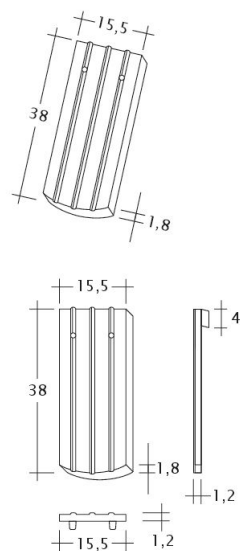

PROFIL SASKÁ BOBROVKA 15,5X38X1,2

Ideálna bobrovka na historickú strechu.

- Vďaka formátu a spotrebe je to ideálna škridla na rekonštrukcie starých striech.
- Škridla svojou štruktúrou a profilom nadväzuje na historické ručne formované pôvodné vzory.
- Prírodný povrch s farbou pálenej keramiky je perfektný na rekonštrukcie historických a pamiatkových objektov.
- Patrí medzi škridly, ktoré zvyrazňujú autentickú historickú hodnotu cenných stavieb.

TECHNICKÉ DÁTA

Velkosť (cca)	155 x 380 x 12 mm
Krycia šírka max. (cca)	155 mm
Vzdialenosť lát min. (cca)	145 mm
Vzdialenosť lát v počte (cca)	155 mm
Vzdialenosť lát max. (cca)	165 mm
Spotreba škridiel množstvo (cca)	41.6 ks / m ²
Hmotnosť na kus (cca)	1.6 kg / kus
Hmotnosť na m ² (cca)	66.6 kg / m ²
Hmotnosť na paletu (cca)	1133 kg
Minimálne balenie, počet kusov	8 kus
ks/paleta	704 kus

Technický výkres škrídky PROFIL Kera-Saechs-15cm-1-1

Technický výkres škrídky PROFIL Kera-Saechs-15cm-1-2

Technický výkres škridla PROFIL Kera-Saechs-15cm-AnAbfuehrer

Technický výkres škridla PROFIL Kera-Saechs-15cm-FlaechenLUEFTZ

Technický výkres škridla PROFIL Kera-Saechs-15cm-LUEFTZ

Technický výkres škridla PROFIL Kera-Saechs-15cm-SchiebeOG

Technický výkres škridla PROFIL Kera-Saechs-15cm-Unterlaeufner