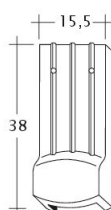

TECHNICKÉ DÁTA

Velkosť (cca)	155 x 380 x 12 mm
Krycia šírka max. (cca)	155 mm
Vzdialenosť lát min. (cca)	145 mm
Vzdialenosť lát v počte (cca)	155 mm
Vzdialenosť lát max. (cca)	165 mm
Spotreba škridiel množstvo (cca)	41.6 ks / m ²
Hmotnosť na kus (cca)	1.6 kg / kus
Hmotnosť na m ² (cca)	66.6 kg / m ²
Hmotnosť na paletu (cca)	1133 kg
Minimálne balenie, počet kusov	8 kus
ks/paleta	704 kus

Technický výkres škrídky PROFIL Kera-Saechs-15cm-1-1

Technický výkres škrídky PROFIL Kera-Saechs-15cm-1-2

Technický výkres škridly PROFIL Kera-Saechs-15cm-AnAbfuehrer

Technický výkres škridly PROFIL Kera-Saechs-15cm-FlaechenLUEFTZ

Technický výkres škridla PROFIL Kera-Saechs-15cm-LUEFTZ

Technický výkres škridla PROFIL Kera-Saechs-15cm-SchiebeOG

Technický výkres škridla PROFIL Kera-Saechs-15cm-Unterlaeuffer