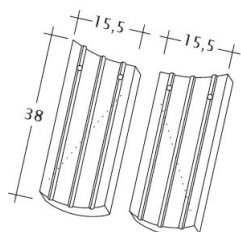

PROFIL SASKÁ BOBROVKA 15,5X38X1,2

Ideálna bobrovka na historickú strechu.

- Vďaka formátu a spotrebe je to ideálna škridla na rekonštrukcie starých striech.
- Škridla svojou štruktúrou a profilom nadväzuje na historické ručne formované pôvodné vzory.
- Prírodný povrch s farbou pálenej keramiky je perfektný na rekonštrukcie historických a pamiatkových objektov.
- Patrí medzi škridly, ktoré zvyrazňujú autentickú historickú hodnotu cenných stavieb.

TECHNICKÉ DÁTA

Velkosť (cca)	155 x 380 x 12 mm
Krycia šírka max. (cca)	155 mm
Vzdialenosť lát min. (cca)	145 mm
Vzdialenosť lát v počte (cca)	155 mm
Vzdialenosť lát max. (cca)	165 mm
Spotreba škridiel množstvo (cca)	41.6 ks / m ²
Hmotnosť na kus (cca)	1.6 kg / kus
Hmotnosť na m ² (cca)	66.6 kg / m ²
Hmotnosť na paletu (cca)	1133 kg
Minimálne balenie, počet kusov	8 kus
ks/paleta	704 kus

Technický výkres škrídky PROFIL Kera-Saechs-15cm-1-1

Technický výkres škrídky PROFIL Kera-Saechs-15cm-1-2

Technický výkres škridla PROFIL Kera-Saechs-15cm-AnAbfuehrer

Technický výkres škridla PROFIL Kera-Saechs-15cm-FlaechenLUEFTZ

Technický výkres škridla PROFIL Kera-Saechs-15cm-LUEFTZ

Technický výkres škridla PROFIL Kera-Saechs-15cm-SchiebeOG

Technický výkres škridla PROFIL Kera-Saechs-15cm-Unterlaeufner