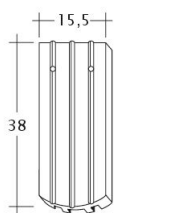

TECHNICKÉ DÁTA

Velkosť (cca)	155 x 380 x 12 mm
Krycia šírka max. (cca)	155 mm
Vzdialenosť lát min. (cca)	145 mm
Vzdialenosť lát v počte (cca)	155 mm
Vzdialenosť lát max. (cca)	165 mm
Spotreba škridiel množstvo (cca)	41.6 ks / m ²
Hmotnosť na kus (cca)	1.6 kg / kus
Hmotnosť na m ² (cca)	66.6 kg / m ²
Hmotnosť na paletu (cca)	1133 kg
Minimálne balenie, počet kusov	8 kus
ks/paleta	704 kus

Technický výkres škrídky PROFIL Kera-Saechs-15cm-1-1

Technický výkres škrídky PROFIL Kera-Saechs-15cm-1-2

Technický výkres škridla PROFIL Kera-Saechs-15cm-AnAbfuehrer

Technický výkres škridla PROFIL Kera-Saechs-15cm-FlaechenLUEFTZ

Technický výkres škridla PROFIL Kera-Saechs-15cm-LUEFTZ

Technický výkres škridla PROFIL Kera-Saechs-15cm-SchiebeOG

Technický výkres škridla PROFIL Kera-Saechs-15cm-Unterlaeufner