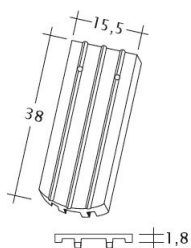

TECHNICKÉ DÁTA

Velkosť (cca)	155 x 380 x 12 mm
Krycia šírka max. (cca)	155 mm
Vzdialenosť lát min. (cca)	145 mm
Vzdialenosť lát v počte (cca)	155 mm
Vzdialenosť lát max. (cca)	165 mm
Spotreba škridiel množstvo (cca)	41.6 ks / m ²
Hmotnosť na kus (cca)	1.6 kg / kus
Hmotnosť na m ² (cca)	66.6 kg / m ²
Hmotnosť na paletu (cca)	1133 kg
Minimálne balenie, počet kusov	8 kus
ks/paleta	704 kus

Technický výkres škrídky PROFIL Kera-Saechs-15cm-1-1

Technický výkres škrídky PROFIL Kera-Saechs-15cm-1-2

Technický výkres škridla PROFIL Kera-Saechs-15cm-AnAbfuehrer

Technický výkres škridla PROFIL Kera-Saechs-15cm-FlaechenLUEFTZ

Technický výkres škridla PROFIL Kera-Saechs-15cm-LUEFTZ

Technický výkres škridla PROFIL Kera-Saechs-15cm-SchiebeOG

Technický výkres škridla PROFIL Kera-Saechs-15cm-Unterlaeufner