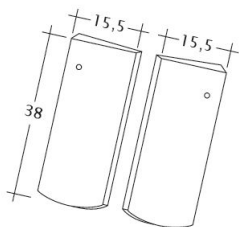

PROFIL SASKÁ BOBROVKA 15,5X38X1,2

Ideálna bobrovka na historickú strechu.

- Vďaka formátu a spotrebe je to ideálna škridla na rekonštrukcie starých striech.
- Škridla svojou štruktúrou a profilom nadväzuje na historické ručne formované pôvodné vzory.
- Prírodný povrch s farbou pálenej keramiky je perfektný na rekonštrukcie historických a pamiatkových objektov.
- Patrí medzi škridly, ktoré zvyrazňujú autentickú historickú hodnotu cenných stavieb.

TECHNICKÉ DÁTA

Velkosť (cca)	155 x 380 x 12 mm
Krycia šírka max. (cca)	155 mm
Vzdialenosť lát min. (cca)	145 mm
Vzdialenosť lát v počte (cca)	155 mm
Vzdialenosť lát max. (cca)	165 mm
Spotreba škridiel množstvo (cca)	41.6 ks / m ²
Hmotnosť na kus (cca)	1.6 kg / kus
Hmotnosť na m ² (cca)	66.6 kg / m ²
Hmotnosť na paletu (cca)	1133 kg
Minimálne balenie, počet kusov	8 kus
ks/paleta	704 kus

Technický výkres škrídky PROFIL Kera-Saechs-15cm-1-1

Technický výkres škrídky PROFIL Kera-Saechs-15cm-1-2

Technický výkres škridla PROFIL Kera-Saechs-15cm-AnAbfuehrer

Technický výkres škridla PROFIL Kera-Saechs-15cm-FlaechenLUEFTZ

Technický výkres škridla PROFIL Kera-Saechs-15cm-LUEFTZ

Technický výkres škridla PROFIL Kera-Saechs-15cm-SchiebeOG

Technický výkres škridla PROFIL Kera-Saechs-15cm-Unterlaeufner