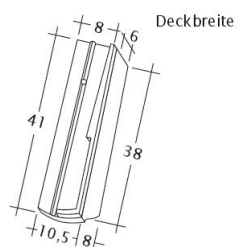

TECHNICKÉ DÁTA

Velkosť (cca)	155 x 380 x 12 mm
Krycia šírka max. (cca)	155 mm
Vzdialenosť lát min. (cca)	145 mm
Vzdialenosť lát v počte (cca)	155 mm
Vzdialenosť lát max. (cca)	165 mm
Spotreba škridiel množstvo (cca)	41.6 ks / m ²
Hmotnosť na kus (cca)	1.6 kg / kus
Hmotnosť na m ² (cca)	66.6 kg / m ²
Hmotnosť na paletu (cca)	1133 kg
Minimálne balenie, počet kusov	8 kus
ks/paleta	704 kus

Technický výkres škrídky PROFIL Kera-Saechs-15cm-1-1

Technický výkres škrídky PROFIL Kera-Saechs-15cm-1-2

Technický výkres škridla PROFIL Kera-Saechs-15cm-AnAbfuehrer

Technický výkres škridla PROFIL Kera-Saechs-15cm-FlaechenLUEFTZ

Technický výkres škridla PROFIL Kera-Saechs-15cm-LUEFTZ

Technický výkres škridla PROFIL Kera-Saechs-15cm-SchiebeOG

Technický výkres škridla PROFIL Kera-Saechs-15cm-Unterlaeufner