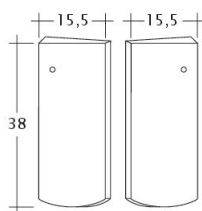

TECHNICKÉ DÁTA

Velkosť (cca)	155 x 380 x 12 mm
Krycia šírka max. (cca)	155 mm
Vzdialenosť lát min. (cca)	145 mm
Vzdialenosť lát v počte (cca)	155 mm
Vzdialenosť lát max. (cca)	165 mm
Spotreba škridiel množstvo (cca)	41.6 ks / m ²
Hmotnosť na kus (cca)	1.6 kg / kus
Hmotnosť na m ² (cca)	66.6 kg / m ²
Hmotnosť na paletu (cca)	1133 kg
Minimálne balenie, počet kusov	8 kus
ks/paleta	704 kus

Technický výkres škrídky PROFIL Kera-Saechs-15cm-1-1

Technický výkres škrídky PROFIL Kera-Saechs-15cm-1-2

Technický výkres škridla PROFIL Kera-Saechs-15cm-AnAbfuehrer

Technický výkres škridla PROFIL Kera-Saechs-15cm-FlaechenLUEFTZ

Technický výkres škridla PROFIL Kera-Saechs-15cm-LUEFTZ

Technický výkres škridla PROFIL Kera-Saechs-15cm-SchiebeOG

Technický výkres škridla PROFIL Kera-Saechs-15cm-Unterlaeufner