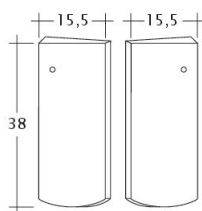

TECHNICKÉ DÁTA

Velkosť (cca)	155 x 380 x 12 mm
Krycia šírka max. (cca)	155 mm
Vzdialenosť lát min. (cca)	145 mm
Vzdialenosť lát v počte (cca)	155 mm
Vzdialenosť lát max. (cca)	165 mm
Spotreba škridiel množstvo (cca)	41.6 ks / m ²
Hmotnosť na kus (cca)	1.6 kg / kus
Hmotnosť na m ² (cca)	66.6 kg / m ²
Hmotnosť na paletu (cca)	1133 kg
Minimálne balenie, počet kusov	8 kus
ks/paleta	704 kus

Technický výkres škrídky PROFIL Kera-Saechs-15cm-1-1

Technický výkres škrídky PROFIL Kera-Saechs-15cm-1-2

Technický výkres škridly PROFIL Kera-Saechs-15cm-AnAbfuehrer

Technický výkres škridly PROFIL Kera-Saechs-15cm-FlaechenLUEFTZ

Technický výkres škridla PROFIL Kera-Saechs-15cm-LUEFTZ

Technický výkres škridla PROFIL Kera-Saechs-15cm-SchiebeOG

Technický výkres škridla PROFIL Kera-Saechs-15cm-Unterlaeuffer