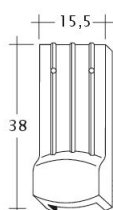

TECHNICKÉ DÁTA

Velkosť (cca)	155 x 380 x 12 mm
Krycia šírka max. (cca)	155 mm
Vzdialenosť lát min. (cca)	145 mm
Vzdialenosť lát v počte (cca)	155 mm
Vzdialenosť lát max. (cca)	165 mm
Spotreba škridiel množstvo (cca)	41.6 ks / m ²
Hmotnosť na kus (cca)	1.6 kg / kus
Hmotnosť na m ² (cca)	66.6 kg / m ²
Hmotnosť na paletu (cca)	1133 kg
Minimálne balenie, počet kusov	8 kus
ks/paleta	704 kus

Technický výkres škrídky PROFIL Kera-Saechs-15cm-1-1

Technický výkres škrídky PROFIL Kera-Saechs-15cm-1-2

Technický výkres škridly PROFIL Kera-Saechs-15cm-AnAbfuehrer

Technický výkres škridly PROFIL Kera-Saechs-15cm-FlaechenLUEFTZ

Technický výkres škridla PROFIL Kera-Saechs-15cm-LUEFTZ

Technický výkres škridla PROFIL Kera-Saechs-15cm-SchiebeOG

Technický výkres škridla PROFIL Kera-Saechs-15cm-Unterlaeuffer