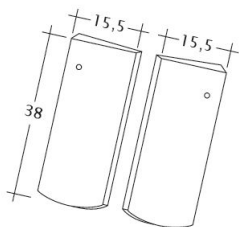

PROFIL SASKÁ BOBROVKA 15,5X38X1,2

Ideálna bobrovka na historickú strechu.

- Vďaka formátu a spotrebe je to ideálna škridla na rekonštrukcie starých striech.
- Škridla svojou štruktúrou a profilom nadväzuje na historické ručne formované pôvodné vzory.
- Prírodný povrch s farbou pálenej keramiky je perfektný na rekonštrukcie historických a pamiatkových objektov.
- Patrí medzi škridly, ktoré zvyrazňujú autentickú historickú hodnotu cenných stavieb.

TECHNICKÉ DÁTA

Velkosť (cca)	155 x 380 x 12 mm
Krycia šírka max. (cca)	155 mm
Vzdialenosť lát min. (cca)	145 mm
Vzdialenosť lát v počte (cca)	155 mm
Vzdialenosť lát max. (cca)	165 mm
Spotreba škridiel množstvo (cca)	41.6 ks / m ²
Hmotnosť na kus (cca)	1.6 kg / kus
Hmotnosť na m ² (cca)	66.6 kg / m ²
Hmotnosť na paletu (cca)	1133 kg
Minimálne balenie, počet kusov	8 kus
ks/paleta	704 kus

Technický výkres škrídky PROFIL Kera-Saechs-15cm-1-1

Technický výkres škrídky PROFIL Kera-Saechs-15cm-1-2

Technický výkres škridly PROFIL Kera-Saechs-15cm-AnAbfuehrer

Technický výkres škridly PROFIL Kera-Saechs-15cm-FlaechenLUEFTZ

Technický výkres škridla PROFIL Kera-Saechs-15cm-LUEFTZ

Technický výkres škridla PROFIL Kera-Saechs-15cm-SchiebeOG

Technický výkres škridla PROFIL Kera-Saechs-15cm-Unterlaeuffer