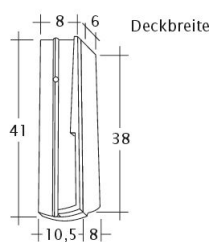

TECHNICKÉ DÁTA

Velkosť (cca)	155 x 380 x 12 mm
Krycia šírka max. (cca)	155 mm
Vzdialenosť lát min. (cca)	145 mm
Vzdialenosť lát v počte (cca)	155 mm
Vzdialenosť lát max. (cca)	165 mm
Spotreba škridiel množstvo (cca)	41.6 ks / m ²
Hmotnosť na kus (cca)	1.6 kg / kus
Hmotnosť na m ² (cca)	66.6 kg / m ²
Hmotnosť na paletu (cca)	1133 kg
Minimálne balenie, počet kusov	8 kus
ks/paleta	704 kus

Technický výkres škrídky PROFIL Kera-Saechs-15cm-1-1

Technický výkres škrídky PROFIL Kera-Saechs-15cm-1-2

Technický výkres škridla PROFIL Kera-Saechs-15cm-AnAbfuehrer

Technický výkres škridla PROFIL Kera-Saechs-15cm-FlaechenLUEFTZ

Technický výkres škridla PROFIL Kera-Saechs-15cm-LUEFTZ

Technický výkres škridla PROFIL Kera-Saechs-15cm-SchiebeOG

Technický výkres škridla PROFIL Kera-Saechs-15cm-Unterlaeufner