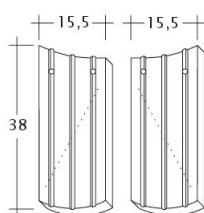

PROFIL SASKÁ BOBROVKA 15,5X38X1,2

Ideálna bobrovka na historickú strechu.

- Vďaka formátu a spotrebe je to ideálna škridla na rekonštrukcie starých striech.
- Škridla svojou štruktúrou a profilom nadväzuje na historické ručne formované pôvodné vzory.
- Prírodný povrch s farbou pálenej keramiky je perfektný na rekonštrukcie historických a pamiatkových objektov.
- Patrí medzi škridly, ktoré zvyrazňujú autentickú historickú hodnotu cenných stavieb.

TECHNICKÉ DÁTA

Velkosť (cca)	155 x 380 x 12 mm
Krycia šírka max. (cca)	155 mm
Vzdialenosť lát min. (cca)	145 mm
Vzdialenosť lát v počte (cca)	155 mm
Vzdialenosť lát max. (cca)	165 mm
Spotreba škridiel množstvo (cca)	41.6 ks / m ²
Hmotnosť na kus (cca)	1.6 kg / kus
Hmotnosť na m ² (cca)	66.6 kg / m ²
Hmotnosť na paletu (cca)	1133 kg
Minimálne balenie, počet kusov	8 kus
ks/paleta	704 kus

Technický výkres škrídky PROFIL Kera-Saechs-15cm-1-1

Technický výkres škrídky PROFIL Kera-Saechs-15cm-1-2

Technický výkres škridly PROFIL Kera-Saechs-15cm-AnAbfuehrer

Technický výkres škridly PROFIL Kera-Saechs-15cm-FlaechenLUEFTZ

Technický výkres škridla PROFIL Kera-Saechs-15cm-LUEFTZ

Technický výkres škridla PROFIL Kera-Saechs-15cm-SchiebeOG

Technický výkres škridla PROFIL Kera-Saechs-15cm-Unterlaeuffer