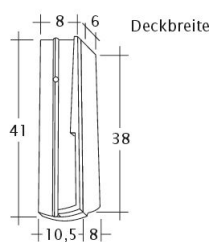

TECHNICKÉ DÁTA

Velkosť (cca)	155 x 380 x 12 mm
Krycia šírka max. (cca)	155 mm
Vzdialenosť lát min. (cca)	145 mm
Vzdialenosť lát v počte (cca)	155 mm
Vzdialenosť lát max. (cca)	165 mm
Spotreba škridiel množstvo (cca)	41.6 ks / m ²
Hmotnosť na kus (cca)	1.6 kg / kus
Hmotnosť na m ² (cca)	66.6 kg / m ²
Hmotnosť na paletu (cca)	1133 kg
Minimálne balenie, počet kusov	8 kus
ks/paleta	704 kus

Technický výkres škrídky PROFIL Kera-Saechs-15cm-1-1

Technický výkres škrídky PROFIL Kera-Saechs-15cm-1-2

Technický výkres škridly PROFIL Kera-Saechs-15cm-AnAbfuehrer

Technický výkres škridly PROFIL Kera-Saechs-15cm-FlaechenLUEFTZ

Technický výkres škridla PROFIL Kera-Saechs-15cm-LUEFTZ

Technický výkres škridla PROFIL Kera-Saechs-15cm-SchiebeOG

Technický výkres škridla PROFIL Kera-Saechs-15cm-Unterlaeuffer