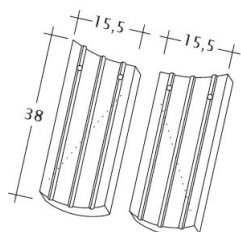

PROFIL SASKÁ BOBROVKA 15,5X38X1,2

Ideálna bobrovka na historickú strechu.

- Vďaka formátu a spotrebe je to ideálna škridla na rekonštrukcie starých striech.
- Škridla svojou štruktúrou a profilom nadväzuje na historické ručne formované pôvodné vzory.
- Prírodný povrch s farbou pálenej keramiky je perfektný na rekonštrukcie historických a pamiatkových objektov.
- Patrí medzi škridly, ktoré zvyrazňujú autentickú historickú hodnotu cenných stavieb.

TECHNICKÉ DÁTA

Velkosť (cca)	155 x 380 x 12 mm
Krycia šírka max. (cca)	155 mm
Vzdialenosť lát min. (cca)	145 mm
Vzdialenosť lát v počte (cca)	155 mm
Vzdialenosť lát max. (cca)	165 mm
Spotreba škridiel množstvo (cca)	41.6 ks / m ²
Hmotnosť na kus (cca)	1.6 kg / kus
Hmotnosť na m ² (cca)	66.6 kg / m ²
Hmotnosť na paletu (cca)	1133 kg
Minimálne balenie, počet kusov	8 kus
ks/paleta	704 kus

Technický výkres škrídky PROFIL Kera-Saechs-15cm-1-1

Technický výkres škrídky PROFIL Kera-Saechs-15cm-1-2

Technický výkres škridly PROFIL Kera-Saechs-15cm-AnAbfuehrer

Technický výkres škridly PROFIL Kera-Saechs-15cm-FlaechenLUEFTZ

Technický výkres škridla PROFIL Kera-Saechs-15cm-LUEFTZ

Technický výkres škridla PROFIL Kera-Saechs-15cm-SchiebeOG

Technický výkres škridla PROFIL Kera-Saechs-15cm-Unterlaeuffer