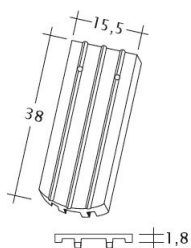

TECHNICKÉ DÁTA

Velkosť (cca)	155 x 380 x 12 mm
Krycia šírka max. (cca)	155 mm
Vzdialenosť lát min. (cca)	145 mm
Vzdialenosť lát v počte (cca)	155 mm
Vzdialenosť lát max. (cca)	165 mm
Spotreba škridiel množstvo (cca)	41.6 ks / m ²
Hmotnosť na kus (cca)	1.6 kg / kus
Hmotnosť na m ² (cca)	66.6 kg / m ²
Hmotnosť na paletu (cca)	1133 kg
Minimálne balenie, počet kusov	8 kus
ks/paleta	704 kus

Technický výkres škrídky PROFIL Kera-Saechs-15cm-1-1

Technický výkres škrídky PROFIL Kera-Saechs-15cm-1-2

Technický výkres škridly PROFIL Kera-Saechs-15cm-AnAbfuehrer

Technický výkres škridly PROFIL Kera-Saechs-15cm-FlaechenLUEFTZ

Technický výkres škridla PROFIL Kera-Saechs-15cm-LUEFTZ

Technický výkres škridla PROFIL Kera-Saechs-15cm-SchiebeOG

Technický výkres škridla PROFIL Kera-Saechs-15cm-Unterlaeuffer