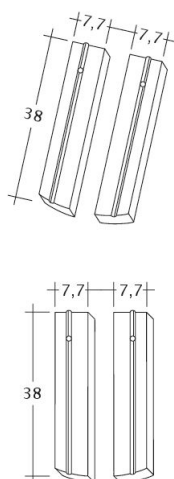

PROFIL SASKÁ BOBROVKA 15,5X38X1,2

Ideálna bobrovka na historickú strechu.

- Vďaka formátu a spotrebe je to ideálna škridla na rekonštrukcie starých striech.
- Škridla svojou štruktúrou a profilom nadväzuje na historické ručne formované pôvodné vzory.
- Prírodný povrch s farbou pálenej keramiky je perfektný na rekonštrukcie historických a pamiatkových objektov.
- Patrí medzi škridly, ktoré zvyrazňujú autentickú historickú hodnotu cenných stavieb.

TECHNICKÉ DÁTA

Velkosť (cca)	155 x 380 x 12 mm
Krycia šírka max. (cca)	155 mm
Vzdialenosť lát min. (cca)	145 mm
Vzdialenosť lát v počte (cca)	155 mm
Vzdialenosť lát max. (cca)	165 mm
Spotreba škridiel množstvo (cca)	41.6 ks / m ²
Hmotnosť na kus (cca)	1.6 kg / kus
Hmotnosť na m ² (cca)	66.6 kg / m ²
Hmotnosť na paletu (cca)	1133 kg
Minimálne balenie, počet kusov	8 kus
ks/paleta	704 kus

Technický výkres škrídky PROFIL Kera-Saechs-15cm-1-1

Technický výkres škrídky PROFIL Kera-Saechs-15cm-1-2

Technický výkres škridla PROFIL Kera-Saechs-15cm-AnAbfuehrer

Technický výkres škridla PROFIL Kera-Saechs-15cm-FlaechenLUEFTZ

Technický výkres škridla PROFIL Kera-Saechs-15cm-LUEFTZ

Technický výkres škridla PROFIL Kera-Saechs-15cm-SchiebeOG

Technický výkres škridla PROFIL Kera-Saechs-15cm-Unterlaeufner