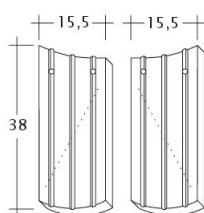

PROFIL SASKÁ BOBROVKA 15,5X38X1,2

Ideálna bobrovka na historickú strechu.

- Vďaka formátu a spotrebe je to ideálna škridla na rekonštrukcie starých striech.
- Škridla svojou štruktúrou a profilom nadväzuje na historické ručne formované pôvodné vzory.
- Prírodný povrch s farbou pálenej keramiky je perfektný na rekonštrukcie historických a pamiatkových objektov.
- Patrí medzi škridly, ktoré zvyrazňujú autentickú historickú hodnotu cenných stavieb.

TECHNICKÉ DÁTA

Velkosť (cca)	155 x 380 x 12 mm
Krycia šírka max. (cca)	155 mm
Vzdialenosť lát min. (cca)	145 mm
Vzdialenosť lát v počte (cca)	155 mm
Vzdialenosť lát max. (cca)	165 mm
Spotreba škridiel množstvo (cca)	41.6 ks / m ²
Hmotnosť na kus (cca)	1.6 kg / kus
Hmotnosť na m ² (cca)	66.6 kg / m ²
Hmotnosť na paletu (cca)	1133 kg
Minimálne balenie, počet kusov	8 kus
ks/paleta	704 kus

Technický výkres škrídky PROFIL Kera-Saechs-15cm-1-1

Technický výkres škrídky PROFIL Kera-Saechs-15cm-1-2

Technický výkres škridla PROFIL Kera-Saechs-15cm-AnAbfuehrer

Technický výkres škridla PROFIL Kera-Saechs-15cm-FlaechenLUEFTZ

Technický výkres škridla PROFIL Kera-Saechs-15cm-LUEFTZ

Technický výkres škridla PROFIL Kera-Saechs-15cm-SchiebeOG

Technický výkres škridla PROFIL Kera-Saechs-15cm-Unterlaeufner