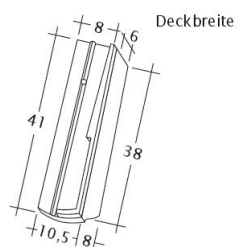

TECHNICKÉ DÁTA

Velkosť (cca)	155 x 380 x 12 mm
Krycia šírka max. (cca)	155 mm
Vzdialenosť lát min. (cca)	145 mm
Vzdialenosť lát v počte (cca)	155 mm
Vzdialenosť lát max. (cca)	165 mm
Spotreba škridiel množstvo (cca)	41.6 ks / m ²
Hmotnosť na kus (cca)	1.6 kg / kus
Hmotnosť na m ² (cca)	66.6 kg / m ²
Hmotnosť na paletu (cca)	1133 kg
Minimálne balenie, počet kusov	8 kus
ks/paleta	704 kus

Technický výkres škrídky PROFIL Kera-Saechs-15cm-1-1

Technický výkres škrídky PROFIL Kera-Saechs-15cm-1-2

Technický výkres škridly PROFIL Kera-Saechs-15cm-AnAbfuehrer

Technický výkres škridly PROFIL Kera-Saechs-15cm-FlaechenLUEFTZ

Technický výkres škridla PROFIL Kera-Saechs-15cm-LUEFTZ

Technický výkres škridla PROFIL Kera-Saechs-15cm-SchiebeOG

Technický výkres škridla PROFIL Kera-Saechs-15cm-Unterlaeuffer