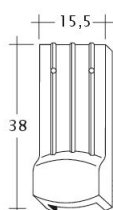

TECHNICKÉ DÁTA

Velkosť (cca)	155 x 380 x 12 mm
Krycia šírka max. (cca)	155 mm
Vzdialenosť lát min. (cca)	145 mm
Vzdialenosť lát v počte (cca)	155 mm
Vzdialenosť lát max. (cca)	165 mm
Spotreba škridiel množstvo (cca)	41.6 ks / m ²
Hmotnosť na kus (cca)	1.6 kg / kus
Hmotnosť na m ² (cca)	66.6 kg / m ²
Hmotnosť na paletu (cca)	1133 kg
Minimálne balenie, počet kusov	8 kus
ks/paleta	704 kus

Technický výkres škrídky PROFIL Kera-Saechs-15cm-1-1

Technický výkres škrídky PROFIL Kera-Saechs-15cm-1-2

Technický výkres škridla PROFIL Kera-Saechs-15cm-AnAbfuehrer

Technický výkres škridla PROFIL Kera-Saechs-15cm-FlaechenLUEFTZ

Technický výkres škridla PROFIL Kera-Saechs-15cm-LUEFTZ

Technický výkres škridla PROFIL Kera-Saechs-15cm-SchiebeOG

Technický výkres škridla PROFIL Kera-Saechs-15cm-Unterlaeufner