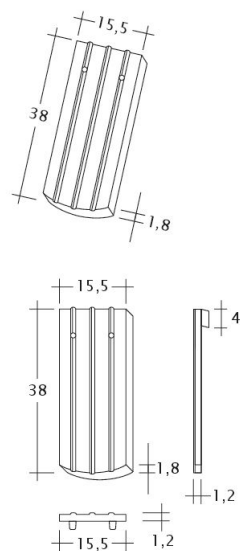

PROFIL SASKÁ BOBROVKA 15,5X38X1,2

Ideálna bobrovka na historickú strechu.

- Vďaka formátu a spotrebe je to ideálna škridla na rekonštrukcie starých striech.
- Škridla svojou štruktúrou a profilom nadväzuje na historické ručne formované pôvodné vzory.
- Prírodný povrch s farbou pálenej keramiky je perfektný na rekonštrukcie historických a pamiatkových objektov.
- Patrí medzi škridly, ktoré zvyrazňujú autentickú historickú hodnotu cenných stavieb.

TECHNICKÉ DÁTA

Velkosť (cca)	155 x 380 x 12 mm
Krycia šírka max. (cca)	155 mm
Vzdialenosť lát min. (cca)	145 mm
Vzdialenosť lát v počte (cca)	155 mm
Vzdialenosť lát max. (cca)	165 mm
Spotreba škridiel množstvo (cca)	41.6 ks / m ²
Hmotnosť na kus (cca)	1.6 kg / kus
Hmotnosť na m ² (cca)	66.6 kg / m ²
Hmotnosť na paletu (cca)	1133 kg
Minimálne balenie, počet kusov	8 kus
ks/paleta	704 kus

Technický výkres škrídky PROFIL Kera-Saechs-15cm-1-1

Technický výkres škrídky PROFIL Kera-Saechs-15cm-1-2

Technický výkres škridly PROFIL Kera-Saechs-15cm-AnAbfuehrer

Technický výkres škridly PROFIL Kera-Saechs-15cm-FlaechenLUEFTZ

Technický výkres škridla PROFIL Kera-Saechs-15cm-LUEFTZ

Technický výkres škridla PROFIL Kera-Saechs-15cm-SchiebeOG

Technický výkres škridla PROFIL Kera-Saechs-15cm-Unterlaeuffer