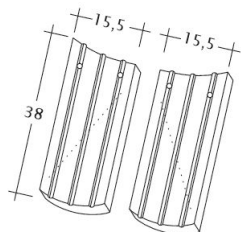

PROFIL SASKÁ BOBROVKA 15,5X38X1,2

Ideálna bobrovka na historickú strechu.

- Vďaka formátu a spotrebe je to ideálna škridla na rekonštrukcie starých striech.
- Škridla svojou štruktúrou a profilom nadväzuje na historické ručne formované pôvodné vzory.
- Prírodný povrch s farbou pálenej keramiky je perfektný na rekonštrukcie historických a pamiatkových objektov.
- Patrí medzi škridly, ktoré zvyrazňujú autentickú historickú hodnotu cenných stavieb.

TECHNICKÉ DÁTA

Velkosť (cca)	155 x 380 x 12 mm
Krycia šírka max. (cca)	155 mm
Vzdialenosť lát min. (cca)	145 mm
Vzdialenosť lát v počte (cca)	155 mm
Vzdialenosť lát max. (cca)	165 mm
Spotreba škridiel množstvo (cca)	41.6 ks / m ²
Hmotnosť na kus (cca)	1.6 kg / kus
Hmotnosť na m ² (cca)	66.6 kg / m ²
Hmotnosť na paletu (cca)	1133 kg
Minimálne balenie, počet kusov	8 kus
ks/paleta	704 kus

Technický výkres škrídky PROFIL Kera-Saechs-15cm-1-1

Technický výkres škrídky PROFIL Kera-Saechs-15cm-1-2

Technický výkres škridly PROFIL Kera-Saechs-15cm-AnAbfuehrer

Technický výkres škridly PROFIL Kera-Saechs-15cm-FlaechenLUEFTZ

Technický výkres škridla PROFIL Kera-Saechs-15cm-LUEFTZ

Technický výkres škridla PROFIL Kera-Saechs-15cm-SchiebeOG

Technický výkres škridla PROFIL Kera-Saechs-15cm-Unterlaeuffer