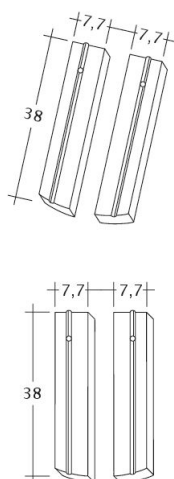

PROFIL SASKÁ BOBROVKA 15,5X38X1,2

Ideálna bobrovka na historickú strechu.

- Vďaka formátu a spotrebe je to ideálna škridla na rekonštrukcie starých striech.
- Škridla svojou štruktúrou a profilom nadväzuje na historické ručne formované pôvodné vzory.
- Prírodný povrch s farbou pálenej keramiky je perfektný na rekonštrukcie historických a pamiatkových objektov.
- Patrí medzi škridly, ktoré zvyrazňujú autentickú historickú hodnotu cenných stavieb.

TECHNICKÉ DÁTA

Velkosť (cca)	155 x 380 x 12 mm
Krycia šírka max. (cca)	155 mm
Vzdialenosť lát min. (cca)	145 mm
Vzdialenosť lát v počte (cca)	155 mm
Vzdialenosť lát max. (cca)	165 mm
Spotreba škridiel množstvo (cca)	41.6 ks / m ²
Hmotnosť na kus (cca)	1.6 kg / kus
Hmotnosť na m ² (cca)	66.6 kg / m ²
Hmotnosť na paletu (cca)	1133 kg
Minimálne balenie, počet kusov	8 kus
ks/paleta	704 kus

Technický výkres škrídky PROFIL Kera-Saechs-15cm-1-1

Technický výkres škrídky PROFIL Kera-Saechs-15cm-1-2

Technický výkres škridly PROFIL Kera-Saechs-15cm-AnAbfuehrer

Technický výkres škridly PROFIL Kera-Saechs-15cm-FlaechenLUEFTZ

Technický výkres škridla PROFIL Kera-Saechs-15cm-LUEFTZ

Technický výkres škridla PROFIL Kera-Saechs-15cm-SchiebeOG

Technický výkres škridla PROFIL Kera-Saechs-15cm-Unterlaeuffer