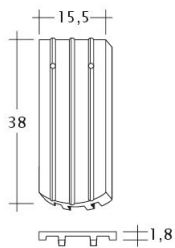

TECHNICKÉ DÁTA

Velkosť (cca)	155 x 380 x 12 mm
Krycia šírka max. (cca)	155 mm
Vzdialenosť lát min. (cca)	145 mm
Vzdialenosť lát v počte (cca)	155 mm
Vzdialenosť lát max. (cca)	165 mm
Spotreba škridiel množstvo (cca)	41.6 ks / m ²
Hmotnosť na kus (cca)	1.6 kg / kus
Hmotnosť na m ² (cca)	66.6 kg / m ²
Hmotnosť na paletu (cca)	1133 kg
Minimálne balenie, počet kusov	8 kus
ks/paleta	704 kus

Technický výkres škrídky PROFIL Kera-Saechs-15cm-1-1

Technický výkres škrídky PROFIL Kera-Saechs-15cm-1-2

Technický výkres škridly PROFIL Kera-Saechs-15cm-AnAbfuehrer

Technický výkres škridly PROFIL Kera-Saechs-15cm-FlaechenLUEFTZ

Technický výkres škridla PROFIL Kera-Saechs-15cm-LUEFTZ

Technický výkres škridla PROFIL Kera-Saechs-15cm-SchiebeOG

Technický výkres škridla PROFIL Kera-Saechs-15cm-Unterlaeuffer