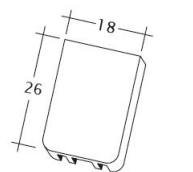

### TECHNICKÉ DÁTA

Velkosť (cca)	180 x 380 x 14 mm
Krycia šírka max. (cca)	180 mm
Vzdialenosť lát min. (cca)	145 mm
Vzdialenosť lát v počte (cca)	155 mm
Vzdialenosť lát max. (cca)	165 mm
Spotreba škridiel množstvo (cca)	36 ks / m <sup>2</sup>
Hmotnosť na kus (cca)	1.9 kg / kus
Hmotnosť na m <sup>2</sup> (cca)	68.4 kg / m <sup>2</sup>
Hmotnosť na paletu (cca)	979 kg
Minimálne balenie, počet kusov	8 kus
ks/paleta	480 kus

Technický výkres škridla AMBIENTE Seg-Firstanschluss

---

Technický výkres škridla AMBIENTE Seg-Flaechen-LUEFTZ

---

Technický výkres škridla AMBIENTE Seg-LUEFTZ

---

Technický výkres škridla AMBIENTE Seg-Laengshalber