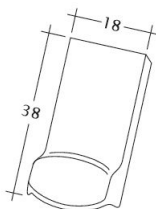

Technický výkres škridla AMBIENTE Seg-LUEFTZ