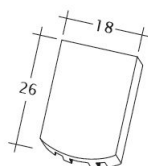

TECHNICKÉ DÁTA

Velkosť (cca)	180 x 380 x 14 mm
Krycia šírka max. (cca)	180 mm
Vzdialenosť lát min. (cca)	145 mm
Vzdialenosť lát v počte (cca)	155 mm
Vzdialenosť lát max. (cca)	165 mm
Spotreba škridiel množstvo (cca)	36 ks / m ²
Hmotnosť na kus (cca)	1.9 kg / kus
Hmotnosť na m ² (cca)	68.4 kg / m ²
Hmotnosť na paletu (cca)	979 kg
Minimálne balenie, počet kusov	8 kus
ks/paleta	480 kus

Technický výkres škridla AMBIENTE Seg-1-1

Technický výkres škridla AMBIENTE Seg-1-1-4

Technický výkres škridla AMBIENTE Seg-3-4

Technický výkres škridla AMBIENTE Seg-FALZ

Technický výkres škridla AMBIENTE Seg-Firstanschluss

Technický výkres škridla AMBIENTE Seg-Flaechen-LUEFTZ

Technický výkres škridla AMBIENTE Seg-LUEFTZ

Technický výkres škridla AMBIENTE Seg-Laengshalber

Technický výkres škridla AMBIENTE Seg-Trauf-LUEFTZ

Technický výkres škridla AMBIENTE Seg-Traufziegel