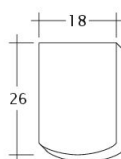

TECHNICKÉ DÁTA

Velkosť (cca)	180 x 380 x 14 mm
Krycia šírka max. (cca)	180 mm
Vzdialenosť lát min. (cca)	145 mm
Vzdialenosť lát v počte (cca)	155 mm
Vzdialenosť lát max. (cca)	165 mm
Spotreba škridiel množstvo (cca)	36 ks / m ²
Hmotnosť na kus (cca)	1.9 kg / kus
Hmotnosť na m ² (cca)	68.4 kg / m ²
Hmotnosť na paletu (cca)	979 kg
Minimálne balenie, počet kusov	8 kus
ks/paleta	480 kus

Technický výkres škridla AMBIENTE Seg-1-1

Technický výkres škridla AMBIENTE Seg-1-1-4

Technický výkres škridla AMBIENTE Seg-3-4

Technický výkres škridla AMBIENTE Seg-FALZ

Technický výkres škridla AMBIENTE Seg-Firstanschluss