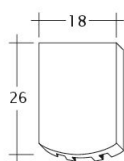

TECHNICKÉ DÁTA

Velkosť (cca)	180 x 380 x 14 mm
Krycia šírka max. (cca)	180 mm
Vzdialenosť lát min. (cca)	145 mm
Vzdialenosť lát v počte (cca)	155 mm
Vzdialenosť lát max. (cca)	165 mm
Spotreba škridiel množstvo (cca)	36 ks / m ²
Hmotnosť na kus (cca)	1.9 kg / kus
Hmotnosť na m ² (cca)	68.4 kg / m ²
Hmotnosť na paletu (cca)	979 kg
Minimálne balenie, počet kusov	8 kus
ks/paleta	480 kus

Technický výkres škridla AMBIENTE Seg-1-1

Technický výkres škridla AMBIENTE Seg-1-1-4

Technický výkres škridla AMBIENTE Seg-3-4

Technický výkres škridla AMBIENTE Seg-FALZ

Technický výkres škridla AMBIENTE Seg-Firstanschluss