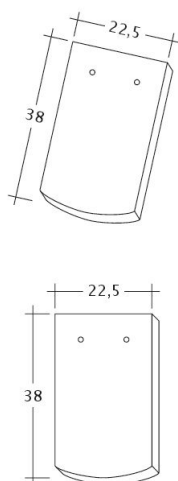

TECHNICKÉ DÁTA

Velkosť (cca)	180 x 380 x 14 mm
Krycia šírka max. (cca)	180 mm
Vzdialenosť lát min. (cca)	145 mm
Vzdialenosť lát v počte (cca)	155 mm
Vzdialenosť lát max. (cca)	165 mm
Spotreba škridiel množstvo (cca)	36 ks / m ²
Hmotnosť na kus (cca)	1.9 kg / kus
Hmotnosť na m ² (cca)	68.4 kg / m ²
Hmotnosť na paletu (cca)	979 kg
Minimálne balenie, počet kusov	8 kus
ks/paleta	480 kus

Technický výkres škridla AMBIENTE Seg-1-1

Technický výkres škridla AMBIENTE Seg-1-1-4

Technický výkres škridla AMBIENTE Seg-3-4

Technický výkres škridla AMBIENTE Seg-FALZ

Technický výkres škridla AMBIENTE Seg-Firstanschluss