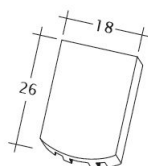

### TECHNICKÉ DÁTA

Velkosť (cca)	180 x 380 x 14 mm
Krycia šírka max. (cca)	180 mm
Vzdialenosť lát min. (cca)	145 mm
Vzdialenosť lát v počte (cca)	155 mm
Vzdialenosť lát max. (cca)	165 mm
Spotreba škridiel množstvo (cca)	36 ks / m <sup>2</sup>
Hmotnosť na kus (cca)	1.9 kg / kus
Hmotnosť na m <sup>2</sup> (cca)	68.4 kg / m <sup>2</sup>
Hmotnosť na paletu (cca)	979 kg
Minimálne balenie, počet kusov	8 kus
ks/paleta	480 kus

Technický výkres škridla AMBIENTE Seg-1-1

---

Technický výkres škridla AMBIENTE Seg-1-1-4

---

Technický výkres škridla AMBIENTE Seg-3-4

---

Technický výkres škridla AMBIENTE Seg-FALZ

---