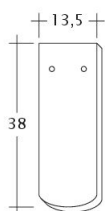

TECHNICKÉ DÁTA

Velkosť (cca)	180 x 380 x 14 mm
Krycia šírka max. (cca)	180 mm
Vzdialenosť lát min. (cca)	145 mm
Vzdialenosť lát v počte (cca)	155 mm
Vzdialenosť lát max. (cca)	165 mm
Spotreba škridiel množstvo (cca)	36 ks / m ²
Hmotnosť na kus (cca)	1.9 kg / kus
Hmotnosť na m ² (cca)	68.4 kg / m ²
Hmotnosť na paletu (cca)	979 kg
Minimálne balenie, počet kusov	8 kus
ks/paleta	480 kus

Technický výkres škridla AMBIENTE Seg-1-1

Technický výkres škridla AMBIENTE Seg-1-1-4

Technický výkres škridla AMBIENTE Seg-3-4

Technický výkres škridla AMBIENTE Seg-FALZ

Technický výkres škridla AMBIENTE Seg-Firstanschluss