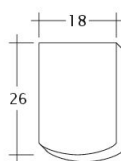

TECHNICKÉ DÁTA

Velkosť (cca)	180 x 380 x 14 mm
Krycia šírka max. (cca)	180 mm
Vzdialenosť lát min. (cca)	145 mm
Vzdialenosť lát v počte (cca)	155 mm
Vzdialenosť lát max. (cca)	165 mm
Spotreba škridiel množstvo (cca)	36 ks / m ²
Hmotnosť na kus (cca)	1.9 kg / kus
Hmotnosť na m ² (cca)	68.4 kg / m ²
Hmotnosť na paletu (cca)	979 kg
Minimálne balenie, počet kusov	8 kus
ks/paleta	480 kus

Technický výkres škridla AMBIENTE Seg-1-1

Technický výkres škridla AMBIENTE Seg-1-1-4

Technický výkres škridla AMBIENTE Seg-3-4

Technický výkres škridla AMBIENTE Seg-FALZ

Technický výkres škridla AMBIENTE Seg-Firstanschluss