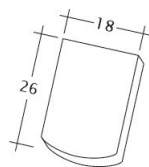

TECHNICKÉ DÁTA

Velkosť (cca)	180 x 380 x 14 mm
Krycia šírka max. (cca)	180 mm
Vzdialenosť lát min. (cca)	145 mm
Vzdialenosť lát v počte (cca)	155 mm
Vzdialenosť lát max. (cca)	165 mm
Spotreba škridiel množstvo (cca)	36 ks / m ²
Hmotnosť na kus (cca)	1.9 kg / kus
Hmotnosť na m ² (cca)	68.4 kg / m ²
Hmotnosť na paletu (cca)	979 kg
Minimálne balenie, počet kusov	8 kus
ks/paleta	480 kus

Technický výkres škridla AMBIENTE Seg-1-1

Technický výkres škridla AMBIENTE Seg-1-1-4

Technický výkres škridla AMBIENTE Seg-3-4

Technický výkres škridla AMBIENTE Seg-FALZ

Technický výkres škridla AMBIENTE Seg-Firstanschluss

Technický výkres škridla AMBIENTE Seg-Flaechen-LUEFTZ

Technický výkres škridla AMBIENTE Seg-LUEFTZ

Technický výkres škridla AMBIENTE Seg-Laengshalber

Technický výkres škridla AMBIENTE Seg-Trauf-LUEFTZ

Technický výkres škridla AMBIENTE Seg-Traufziegel