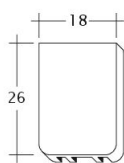

TECHNICKÉ DÁTA

Velkosť (cca)	180 x 380 x 14 mm
Krycia šírka max. (cca)	180 mm
Vzdialenosť lát min. (cca)	145 mm
Vzdialenosť lát v počte (cca)	155 mm
Vzdialenosť lát max. (cca)	165 mm
Spotreba škridiel množstvo (cca)	36 ks / m ²
Hmotnosť na kus (cca)	1.9 kg / kus
Hmotnosť na m ² (cca)	68.4 kg / m ²
Hmotnosť na paletu (cca)	979 kg
Minimálne balenie, počet kusov	8 kus
ks/paleta	480 kus

Technický výkres škridla AMBIENTE Seg-Flaechen-LUEFTZ

Technický výkres škridla AMBIENTE Seg-LUEFTZ

Technický výkres škridla AMBIENTE Seg-Laengshalber

Technický výkres škridla AMBIENTE Seg-Trauf-LUEFTZ

Technický výkres škridla AMBIENTE Seg-Traufziegel