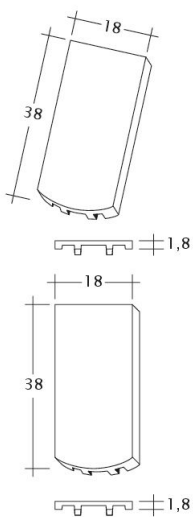

TECHNICKÉ DÁTA

Velkosť (cca)	180 x 380 x 14 mm
Krycia šírka max. (cca)	180 mm
Vzdialenosť lát min. (cca)	145 mm
Vzdialenosť lát v počte (cca)	155 mm
Vzdialenosť lát max. (cca)	165 mm
Spotreba škridiel množstvo (cca)	36 ks / m ²
Hmotnosť na kus (cca)	1.9 kg / kus
Hmotnosť na m ² (cca)	68.4 kg / m ²
Hmotnosť na paletu (cca)	979 kg
Minimálne balenie, počet kusov	8 kus
ks/paleta	480 kus

Technický výkres škridla AMBIENTE Seg-1-1

Technický výkres škridla AMBIENTE Seg-1-1-4

Technický výkres škridla AMBIENTE Seg-3-4

Technický výkres škridla AMBIENTE Seg-FALZ

Technický výkres škridla AMBIENTE Seg-Firstanschluss

Technický výkres škridla AMBIENTE Seg-Flaechen-LUEFTZ

Technický výkres škridla AMBIENTE Seg-LUEFTZ

Technický výkres škridla AMBIENTE Seg-Laengshalber

Technický výkres škridla AMBIENTE Seg-Trauf-LUEFTZ

Technický výkres škridla AMBIENTE Seg-Traufziegel