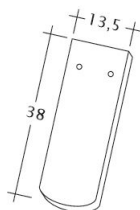

TECHNICKÉ DÁTA

Velkosť (cca)	180 x 380 x 14 mm
Krycia šírka max. (cca)	180 mm
Vzdialenosť lát min. (cca)	145 mm
Vzdialenosť lát v počte (cca)	155 mm
Vzdialenosť lát max. (cca)	165 mm
Spotreba škridiel množstvo (cca)	36 ks / m ²
Hmotnosť na kus (cca)	1.9 kg / kus
Hmotnosť na m ² (cca)	68.4 kg / m ²
Hmotnosť na paletu (cca)	979 kg
Minimálne balenie, počet kusov	8 kus
ks/paleta	480 kus

Technický výkres škridla AMBIENTE Seg-1-1

Technický výkres škridla AMBIENTE Seg-1-1-4

Technický výkres škridla AMBIENTE Seg-3-4

Technický výkres škridla AMBIENTE Seg-FALZ

Technický výkres škridla AMBIENTE Seg-Firstanschluss