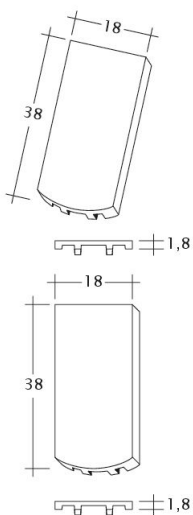

TECHNICKÉ DÁTA

Velkosť (cca)	180 x 380 x 14 mm
Krycia šírka max. (cca)	180 mm
Vzdialenosť lát min. (cca)	145 mm
Vzdialenosť lát v počte (cca)	155 mm
Vzdialenosť lát max. (cca)	165 mm
Spotreba škridiel množstvo (cca)	36 ks / m ²
Hmotnosť na kus (cca)	1.9 kg / kus
Hmotnosť na m ² (cca)	68.4 kg / m ²
Hmotnosť na paletu (cca)	979 kg
Minimálne balenie, počet kusov	8 kus
ks/paleta	480 kus

Technický výkres škridla AMBIENTE Seg-1-1

Technický výkres škridla AMBIENTE Seg-1-1-4

Technický výkres škridla AMBIENTE Seg-3-4

Technický výkres škridla AMBIENTE Seg-FALZ

Technický výkres škridla AMBIENTE Seg-Firstanschluss

Technický výkres škridla AMBIENTE Seg-Flaechen-LUEFTZ

Technický výkres škridla AMBIENTE Seg-LUEFTZ

Technický výkres škridla AMBIENTE Seg-Laengshalber

Technický výkres škridla AMBIENTE Seg-Trauf-LUEFTZ

Technický výkres škridla AMBIENTE Seg-Traufziegel