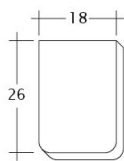

### TECHNICKÉ DÁTA

Velkosť (cca)	180 x 380 x 14 mm
Krycia šírka max. (cca)	180 mm
Vzdialenosť lát min. (cca)	145 mm
Vzdialenosť lát v počte (cca)	155 mm
Vzdialenosť lát max. (cca)	165 mm
Spotreba škridiel množstvo (cca)	36 ks / m <sup>2</sup>
Hmotnosť na kus (cca)	1.9 kg / kus
Hmotnosť na m <sup>2</sup> (cca)	68.4 kg / m <sup>2</sup>
Hmotnosť na paletu (cca)	979 kg
Minimálne balenie, počet kusov	8 kus
ks/paleta	480 kus

Technický výkres škridla AMBIENTE Seg-Firstanschluss

---

Technický výkres škridla AMBIENTE Seg-Flaechen-LUEFTZ

---

Technický výkres škridla AMBIENTE Seg-LUEFTZ

---

Technický výkres škridla AMBIENTE Seg-Laengshalber