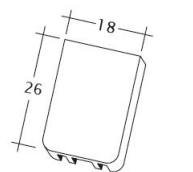

TECHNICKÉ DÁTA

Velkosť (cca)	180 x 380 x 14 mm
Krycia šírka max. (cca)	180 mm
Vzdialenosť lát min. (cca)	145 mm
Vzdialenosť lát v počte (cca)	155 mm
Vzdialenosť lát max. (cca)	165 mm
Spotreba škridiel množstvo (cca)	36 ks / m ²
Hmotnosť na kus (cca)	1.9 kg / kus
Hmotnosť na m ² (cca)	68.4 kg / m ²
Hmotnosť na paletu (cca)	979 kg
Minimálne balenie, počet kusov	8 kus
ks/paleta	480 kus

Technický výkres škridla AMBIENTE Seg-Flaechen-LUEFTZ

Technický výkres škridla AMBIENTE Seg-LUEFTZ

Technický výkres škridla AMBIENTE Seg-Laengshalber

Technický výkres škridla AMBIENTE Seg-Trauf-LUEFTZ

Technický výkres škridla AMBIENTE Seg-Traufziegel