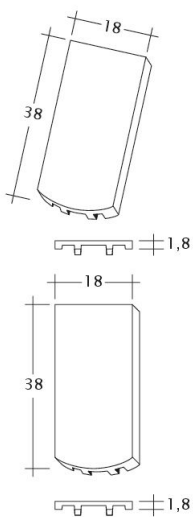

### TECHNICKÉ DÁTA

Velkosť (cca)	180 x 380 x 14 mm
Krycia šírka max. (cca)	180 mm
Vzdialenosť lát min. (cca)	145 mm
Vzdialenosť lát v počte (cca)	155 mm
Vzdialenosť lát max. (cca)	165 mm
Spotreba škridiel množstvo (cca)	36 ks / m <sup>2</sup>
Hmotnosť na kus (cca)	1.9 kg / kus
Hmotnosť na m <sup>2</sup> (cca)	68.4 kg / m <sup>2</sup>
Hmotnosť na paletu (cca)	979 kg
Minimálne balenie, počet kusov	8 kus
ks/paleta	480 kus

Technický výkres škridla AMBIENTE Seg-1-1

---

Technický výkres škridla AMBIENTE Seg-1-1-4

---

Technický výkres škridla AMBIENTE Seg-3-4

---

Technický výkres škridla AMBIENTE Seg-FALZ

---

Technický výkres škridla AMBIENTE Seg-Firstanschluss

---

Technický výkres škridla AMBIENTE Seg-Flaechen-LUEFTZ

---

Technický výkres škridla AMBIENTE Seg-LUEFTZ

---

Technický výkres škridla AMBIENTE Seg-Laengshalber