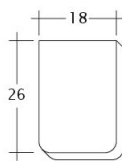

TECHNICKÉ DÁTA

Velkosť (cca)	180 x 380 x 14 mm
Krycia šírka max. (cca)	180 mm
Vzdialenosť lát min. (cca)	145 mm
Vzdialenosť lát v počte (cca)	155 mm
Vzdialenosť lát max. (cca)	165 mm
Spotreba škridiel množstvo (cca)	36 ks / m ²
Hmotnosť na kus (cca)	1.9 kg / kus
Hmotnosť na m ² (cca)	68.4 kg / m ²
Hmotnosť na paletu (cca)	979 kg
Minimálne balenie, počet kusov	8 kus
ks/paleta	480 kus

Technický výkres škridla AMBIENTE Seg-1-1

Technický výkres škridla AMBIENTE Seg-1-1-4

Technický výkres škridla AMBIENTE Seg-3-4

Technický výkres škridla AMBIENTE Seg-FALZ

Technický výkres škridla AMBIENTE Seg-Firstanschluss

Technický výkres škridla AMBIENTE Seg-Flaechen-LUEFTZ

Technický výkres škridla AMBIENTE Seg-LUEFTZ

Technický výkres škridla AMBIENTE Seg-Laengshalber

Technický výkres škridla AMBIENTE Seg-Trauf-LUEFTZ

Technický výkres škridla AMBIENTE Seg-Traufziegel