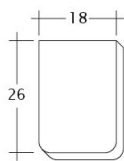

TECHNICKÉ DÁTA

Velkosť (cca)	180 x 380 x 14 mm
Krycia šírka max. (cca)	180 mm
Vzdialenosť lát min. (cca)	145 mm
Vzdialenosť lát v počte (cca)	155 mm
Vzdialenosť lát max. (cca)	165 mm
Spotreba škridiel množstvo (cca)	36 ks / m ²
Hmotnosť na kus (cca)	1.9 kg / kus
Hmotnosť na m ² (cca)	68.4 kg / m ²
Hmotnosť na paletu (cca)	979 kg
Minimálne balenie, počet kusov	8 kus
ks/paleta	480 kus

Technický výkres škridla AMBIENTE Seg-1-1

Technický výkres škridla AMBIENTE Seg-1-1-4

Technický výkres škridla AMBIENTE Seg-3-4

Technický výkres škridla AMBIENTE Seg-FALZ

Technický výkres škridla AMBIENTE Seg-Firstanschluss

Technický výkres škridla AMBIENTE Seg-Flaechen-LUEFTZ

Technický výkres škridla AMBIENTE Seg-LUEFTZ

Technický výkres škridla AMBIENTE Seg-Laengshalber

Technický výkres škridla AMBIENTE Seg-Trauf-LUEFTZ

Technický výkres škridla AMBIENTE Seg-Traufziegel