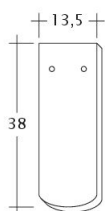

### TECHNICKÉ DÁTA

Velkosť (cca)	180 x 380 x 14 mm
Krycia šírka max. (cca)	180 mm
Vzdialenosť lát min. (cca)	145 mm
Vzdialenosť lát v počte (cca)	155 mm
Vzdialenosť lát max. (cca)	165 mm
Spotreba škridiel množstvo (cca)	36 ks / m <sup>2</sup>
Hmotnosť na kus (cca)	1.9 kg / kus
Hmotnosť na m <sup>2</sup> (cca)	68.4 kg / m <sup>2</sup>
Hmotnosť na paletu (cca)	979 kg
Minimálne balenie, počet kusov	8 kus
ks/paleta	480 kus

Technický výkres škridla AMBIENTE Seg-1-1

---

Technický výkres škridla AMBIENTE Seg-1-1-4

---

Technický výkres škridla AMBIENTE Seg-3-4

---

Technický výkres škridla AMBIENTE Seg-FALZ

---

Technický výkres škridla AMBIENTE Seg-Firstanschluss

---

Technický výkres škridla AMBIENTE Seg-Flaechen-LUEFTZ

---

Technický výkres škridla AMBIENTE Seg-LUEFTZ

---

Technický výkres škridla AMBIENTE Seg-Laengshalber