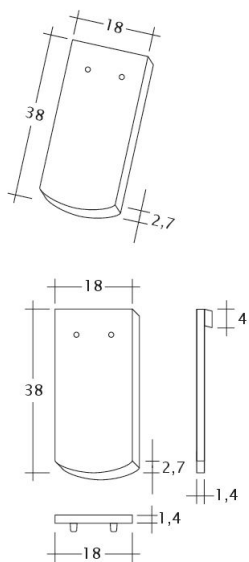

### TECHNICKÉ DÁTA

Velkosť (cca)	180 x 380 x 14 mm
Krycia šírka max. (cca)	180 mm
Vzdialenosť lát min. (cca)	145 mm
Vzdialenosť lát v počte (cca)	155 mm
Vzdialenosť lát max. (cca)	165 mm
Spotreba škridiel množstvo (cca)	36 ks / m <sup>2</sup>
Hmotnosť na kus (cca)	1.9 kg / kus
Hmotnosť na m <sup>2</sup> (cca)	68.4 kg / m <sup>2</sup>
Hmotnosť na paletu (cca)	979 kg
Minimálne balenie, počet kusov	8 kus
ks/paleta	480 kus

Technický výkres škridla AMBIENTE Seg-1-1

---

Technický výkres škridla AMBIENTE Seg-1-1-4

---

Technický výkres škridla AMBIENTE Seg-3-4

---

Technický výkres škridla AMBIENTE Seg-FALZ

---