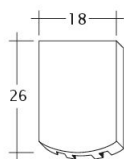

TECHNICKÉ DÁTA

Velkosť (cca)	180 x 380 x 14 mm
Krycia šírka max. (cca)	180 mm
Vzdialenosť lát min. (cca)	145 mm
Vzdialenosť lát v počte (cca)	155 mm
Vzdialenosť lát max. (cca)	165 mm
Spotreba škridiel množstvo (cca)	36 ks / m ²
Hmotnosť na kus (cca)	1.9 kg / kus
Hmotnosť na m ² (cca)	68.4 kg / m ²
Hmotnosť na paletu (cca)	979 kg
Minimálne balenie, počet kusov	8 kus
ks/paleta	480 kus

Technický výkres škridla AMBIENTE Seg-1-1

Technický výkres škridla AMBIENTE Seg-1-1-4

Technický výkres škridla AMBIENTE Seg-3-4

Technický výkres škridla AMBIENTE Seg-FALZ

Technický výkres škridla AMBIENTE Seg-Firstanschluss