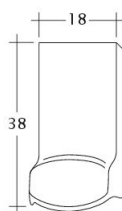

### TECHNICKÉ DÁTA

Velkosť (cca)	180 x 380 x 14 mm
Krycia šírka max. (cca)	180 mm
Vzdialenosť lát min. (cca)	145 mm
Vzdialenosť lát v počte (cca)	155 mm
Vzdialenosť lát max. (cca)	165 mm
Spotreba škridiel množstvo (cca)	36 ks / m <sup>2</sup>
Hmotnosť na kus (cca)	1.9 kg / kus
Hmotnosť na m <sup>2</sup> (cca)	68.4 kg / m <sup>2</sup>
Hmotnosť na paletu (cca)	979 kg
Minimálne balenie, počet kusov	8 kus
ks/paleta	480 kus

Technický výkres škridla AMBIENTE Seg-Firstanschluss

---

Technický výkres škridla AMBIENTE Seg-Flaechen-LUEFTZ

---

Technický výkres škridla AMBIENTE Seg-LUEFTZ

---

Technický výkres škridla AMBIENTE Seg-Laengshalber