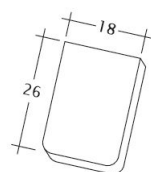

TECHNICKÉ DÁTA

Velkosť (cca)	180 x 380 x 14 mm
Krycia šírka max. (cca)	180 mm
Vzdialenosť lát min. (cca)	145 mm
Vzdialenosť lát v počte (cca)	155 mm
Vzdialenosť lát max. (cca)	165 mm
Spotreba škridiel množstvo (cca)	36 ks / m ²
Hmotnosť na kus (cca)	1.9 kg / kus
Hmotnosť na m ² (cca)	68.4 kg / m ²
Hmotnosť na paletu (cca)	979 kg
Minimálne balenie, počet kusov	8 kus
ks/paleta	480 kus

Technický výkres škridla AMBIENTE Seg-1-1

Technický výkres škridla AMBIENTE Seg-1-1-4

Technický výkres škridla AMBIENTE Seg-3-4

Technický výkres škridla AMBIENTE Seg-FALZ

Technický výkres škridla AMBIENTE Seg-Firstanschluss

Technický výkres škridla AMBIENTE Seg-Flaechen-LUEFTZ

Technický výkres škridla AMBIENTE Seg-LUEFTZ

Technický výkres škridla AMBIENTE Seg-Laengshalber

Technický výkres škridla AMBIENTE Seg-Trauf-LUEFTZ

Technický výkres škridla AMBIENTE Seg-Traufziegel