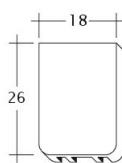

TECHNICKÉ DÁTA

Velkosť (cca)	180 x 380 x 14 mm
Krycia šírka max. (cca)	180 mm
Vzdialenosť lát min. (cca)	145 mm
Vzdialenosť lát v počte (cca)	155 mm
Vzdialenosť lát max. (cca)	165 mm
Spotreba škridiel množstvo (cca)	36 ks / m ²
Hmotnosť na kus (cca)	1.9 kg / kus
Hmotnosť na m ² (cca)	68.4 kg / m ²
Hmotnosť na paletu (cca)	979 kg
Minimálne balenie, počet kusov	8 kus
ks/paleta	480 kus

Technický výkres škridla AMBIENTE Seg-Flaechen-LUEFTZ

Technický výkres škridla AMBIENTE Seg-LUEFTZ

Technický výkres škridla AMBIENTE Seg-Laengshalber

Technický výkres škridla AMBIENTE Seg-Trauf-LUEFTZ

Technický výkres škridla AMBIENTE Seg-Traufziegel