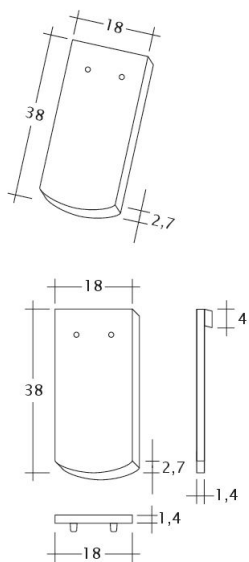

TECHNICKÉ DÁTA

Velkosť (cca)	180 x 380 x 14 mm
Krycia šírka max. (cca)	180 mm
Vzdialenosť lát min. (cca)	145 mm
Vzdialenosť lát v počte (cca)	155 mm
Vzdialenosť lát max. (cca)	165 mm
Spotreba škridiel množstvo (cca)	36 ks / m ²
Hmotnosť na kus (cca)	1.9 kg / kus
Hmotnosť na m ² (cca)	68.4 kg / m ²
Hmotnosť na paletu (cca)	979 kg
Minimálne balenie, počet kusov	8 kus
ks/paleta	480 kus

Technický výkres škridla AMBIENTE Seg-1-1

Technický výkres škridla AMBIENTE Seg-1-1-4

Technický výkres škridla AMBIENTE Seg-3-4

Technický výkres škridla AMBIENTE Seg-FALZ

Technický výkres škridla AMBIENTE Seg-Firstanschluss

Technický výkres škridla AMBIENTE Seg-Flaechen-LUEFTZ

Technický výkres škridla AMBIENTE Seg-LUEFTZ

Technický výkres škridla AMBIENTE Seg-Laengshalber

Technický výkres škridla AMBIENTE Seg-Trauf-LUEFTZ

Technický výkres škridla AMBIENTE Seg-Traufziegel