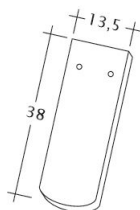

### TECHNICKÉ DÁTA

Velkosť (cca)	180 x 380 x 14 mm
Krycia šírka max. (cca)	180 mm
Vzdialenosť lát min. (cca)	145 mm
Vzdialenosť lát v počte (cca)	155 mm
Vzdialenosť lát max. (cca)	165 mm
Spotreba škridiel množstvo (cca)	36 ks / m <sup>2</sup>
Hmotnosť na kus (cca)	1.9 kg / kus
Hmotnosť na m <sup>2</sup> (cca)	68.4 kg / m <sup>2</sup>
Hmotnosť na paletu (cca)	979 kg
Minimálne balenie, počet kusov	8 kus
ks/paleta	480 kus

Technický výkres škridla AMBIENTE Seg-1-1

---

Technický výkres škridla AMBIENTE Seg-1-1-4

---

Technický výkres škridla AMBIENTE Seg-3-4

---

Technický výkres škridla AMBIENTE Seg-FALZ

---

Technický výkres škridla AMBIENTE Seg-Firstanschluss

---

Technický výkres škridla AMBIENTE Seg-Flaechen-LUEFTZ

---

Technický výkres škridla AMBIENTE Seg-LUEFTZ

---

Technický výkres škridla AMBIENTE Seg-Laengshalber