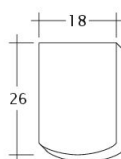

### TECHNICKÉ DÁTA

Velkosť (cca)	180 x 380 x 14 mm
Krycia šírka max. (cca)	180 mm
Vzdialenosť lát min. (cca)	145 mm
Vzdialenosť lát v počte (cca)	155 mm
Vzdialenosť lát max. (cca)	165 mm
Spotreba škridiel množstvo (cca)	36 ks / m <sup>2</sup>
Hmotnosť na kus (cca)	1.9 kg / kus
Hmotnosť na m <sup>2</sup> (cca)	68.4 kg / m <sup>2</sup>
Hmotnosť na paletu (cca)	979 kg
Minimálne balenie, počet kusov	8 kus
ks/paleta	480 kus

Technický výkres škridla AMBIENTE Seg-1-1

---

Technický výkres škridla AMBIENTE Seg-1-1-4

---

Technický výkres škridla AMBIENTE Seg-3-4

---

Technický výkres škridla AMBIENTE Seg-FALZ

---