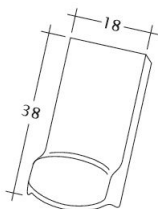

Technický výkres škridla AMBIENTE Seg-LUEFTZ