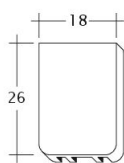

### TECHNICKÉ DÁTA

Velkosť (cca)	180 x 380 x 14 mm
Krycia šírka max. (cca)	180 mm
Vzdialenosť lát min. (cca)	145 mm
Vzdialenosť lát v počte (cca)	155 mm
Vzdialenosť lát max. (cca)	165 mm
Spotreba škridiel množstvo (cca)	36 ks / m <sup>2</sup>
Hmotnosť na kus (cca)	1.9 kg / kus
Hmotnosť na m <sup>2</sup> (cca)	68.4 kg / m <sup>2</sup>
Hmotnosť na paletu (cca)	979 kg
Minimálne balenie, počet kusov	8 kus
ks/paleta	480 kus

Technický výkres škridla AMBIENTE Seg-Firstanschluss

---

Technický výkres škridla AMBIENTE Seg-Flaechen-LUEFTZ

---

Technický výkres škridla AMBIENTE Seg-LUEFTZ

---

Technický výkres škridla AMBIENTE Seg-Laengshalber