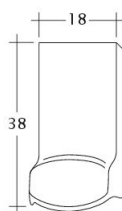

TECHNICKÉ DÁTA

Velkosť (cca)	180 x 380 x 14 mm
Krycia šírka max. (cca)	180 mm
Vzdialenosť lát min. (cca)	145 mm
Vzdialenosť lát v počte (cca)	155 mm
Vzdialenosť lát max. (cca)	165 mm
Spotreba škridiel množstvo (cca)	36 ks / m ²
Hmotnosť na kus (cca)	1.9 kg / kus
Hmotnosť na m ² (cca)	68.4 kg / m ²
Hmotnosť na paletu (cca)	979 kg
Minimálne balenie, počet kusov	8 kus
ks/paleta	480 kus

Technický výkres škridla AMBIENTE Seg-1-1

Technický výkres škridla AMBIENTE Seg-1-1-4

Technický výkres škridla AMBIENTE Seg-3-4

Technický výkres škridla AMBIENTE Seg-FALZ

Technický výkres škridla AMBIENTE Seg-Firstanschluss

Technický výkres škridla AMBIENTE Seg-Flaechen-LUEFTZ

Technický výkres škridla AMBIENTE Seg-LUEFTZ

Technický výkres škridla AMBIENTE Seg-Laengshalber

Technický výkres škridla AMBIENTE Seg-Trauf-LUEFTZ

Technický výkres škridla AMBIENTE Seg-Traufziegel