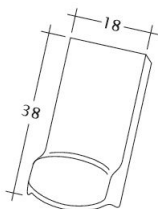

### TECHNICKÉ DÁTA

Velkosť (cca)	180 x 380 x 14 mm
Krycia šírka max. (cca)	180 mm
Vzdialenosť lát min. (cca)	145 mm
Vzdialenosť lát v počte (cca)	155 mm
Vzdialenosť lát max. (cca)	165 mm
Spotreba škridiel množstvo (cca)	36 ks / m <sup>2</sup>
Hmotnosť na kus (cca)	1.9 kg / kus
Hmotnosť na m <sup>2</sup> (cca)	68.4 kg / m <sup>2</sup>
Hmotnosť na paletu (cca)	979 kg
Minimálne balenie, počet kusov	8 kus
ks/paleta	480 kus

Technický výkres škridla AMBIENTE Seg-Firstanschluss

---

Technický výkres škridla AMBIENTE Seg-Flaechen-LUEFTZ

---

Technický výkres škridla AMBIENTE Seg-LUEFTZ

---

Technický výkres škridla AMBIENTE Seg-Laengshalber