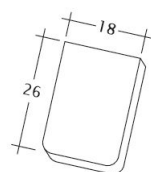

### TECHNICKÉ DÁTA

Velkosť (cca)	180 x 380 x 14 mm
Krycia šírka max. (cca)	180 mm
Vzdialenosť lát min. (cca)	145 mm
Vzdialenosť lát v počte (cca)	155 mm
Vzdialenosť lát max. (cca)	165 mm
Spotreba škridiel množstvo (cca)	36 ks / m <sup>2</sup>
Hmotnosť na kus (cca)	1.9 kg / kus
Hmotnosť na m <sup>2</sup> (cca)	68.4 kg / m <sup>2</sup>
Hmotnosť na paletu (cca)	979 kg
Minimálne balenie, počet kusov	8 kus
ks/paleta	480 kus

Technický výkres škridla AMBIENTE Seg-1-1

---

Technický výkres škridla AMBIENTE Seg-1-1-4

---

Technický výkres škridla AMBIENTE Seg-3-4

---

Technický výkres škridla AMBIENTE Seg-FALZ

---

Technický výkres škridla AMBIENTE Seg-Firstanschluss

---

Technický výkres škridla AMBIENTE Seg-Flaechen-LUEFTZ

---

Technický výkres škridla AMBIENTE Seg-LUEFTZ

---

Technický výkres škridla AMBIENTE Seg-Laengshalber