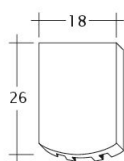

### TECHNICKÉ DÁTA

Velkosť (cca)	180 x 380 x 14 mm
Krycia šírka max. (cca)	180 mm
Vzdialenosť lát min. (cca)	145 mm
Vzdialenosť lát v počte (cca)	155 mm
Vzdialenosť lát max. (cca)	165 mm
Spotreba škridiel množstvo (cca)	36 ks / m <sup>2</sup>
Hmotnosť na kus (cca)	1.9 kg / kus
Hmotnosť na m <sup>2</sup> (cca)	68.4 kg / m <sup>2</sup>
Hmotnosť na paletu (cca)	979 kg
Minimálne balenie, počet kusov	8 kus
ks/paleta	480 kus

Technický výkres škridla AMBIENTE Seg-1-1

---

Technický výkres škridla AMBIENTE Seg-1-1-4

---

Technický výkres škridla AMBIENTE Seg-3-4

---

Technický výkres škridla AMBIENTE Seg-FALZ

---