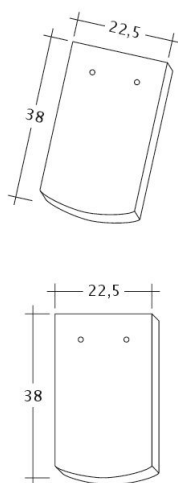

### TECHNICKÉ DÁTA

Velkosť (cca)	180 x 380 x 14 mm
Krycia šírka max. (cca)	180 mm
Vzdialenosť lát min. (cca)	145 mm
Vzdialenosť lát v počte (cca)	155 mm
Vzdialenosť lát max. (cca)	165 mm
Spotreba škridiel množstvo (cca)	36 ks / m <sup>2</sup>
Hmotnosť na kus (cca)	1.9 kg / kus
Hmotnosť na m <sup>2</sup> (cca)	68.4 kg / m <sup>2</sup>
Hmotnosť na paletu (cca)	979 kg
Minimálne balenie, počet kusov	8 kus
ks/paleta	480 kus

Technický výkres škridla AMBIENTE Seg-1-1

---

Technický výkres škridla AMBIENTE Seg-1-1-4

---

Technický výkres škridla AMBIENTE Seg-3-4

---

Technický výkres škridla AMBIENTE Seg-FALZ

---