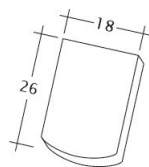

### TECHNICKÉ DÁTA

Velkosť (cca)	180 x 380 x 14 mm
Krycia šírka max. (cca)	180 mm
Vzdialenosť lát min. (cca)	145 mm
Vzdialenosť lát v počte (cca)	155 mm
Vzdialenosť lát max. (cca)	165 mm
Spotreba škridiel množstvo (cca)	36 ks / m <sup>2</sup>
Hmotnosť na kus (cca)	1.9 kg / kus
Hmotnosť na m <sup>2</sup> (cca)	68.4 kg / m <sup>2</sup>
Hmotnosť na paletu (cca)	979 kg
Minimálne balenie, počet kusov	8 kus
ks/paleta	480 kus

Technický výkres škridla AMBIENTE Seg-1-1

---

Technický výkres škridla AMBIENTE Seg-1-1-4

---

Technický výkres škridla AMBIENTE Seg-3-4

---

Technický výkres škridla AMBIENTE Seg-FALZ

---