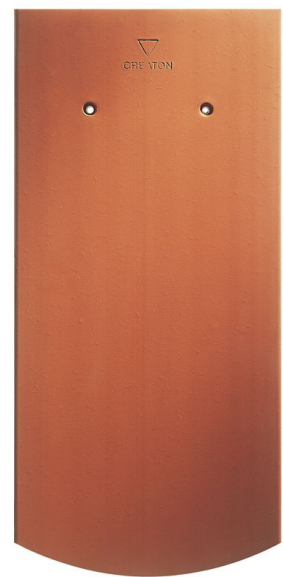

## AMBIENTE SEGMENTOVÝ TVAR

- Historický tvar so segmentovým vzorom zvýrazňuje modernú eleganciu strechy.
- Ideálne sa hodí na rozsiahle strešné plochy súčasných rezidiencií.
- Farebná paleta zahŕňa prírodný povrch a engobovanú kolekciu NUANCE.

### TECHNICKÉ DÁTA

Velkosť (cca)	180 x 380 x 14 mm
Krycia šírka max. (cca)	180 mm
Vzdialenosť lát min. (cca)	145 mm
Vzdialenosť lát v počte (cca)	155 mm
Vzdialenosť lát max. (cca)	165 mm
Spotreba škridiel množstvo (cca)	36 ks / m <sup>2</sup>
Hmotnosť na kus (cca)	1.9 kg / kus
Hmotnosť na m <sup>2</sup> (cca)	68.4 kg / m <sup>2</sup>
Hmotnosť na paletu (cca)	979 kg
Minimálne balenie, počet kusov	8 kus
ks/paleta	480 kus