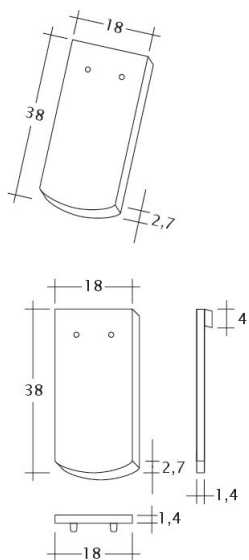

TECHNICKÉ DÁTA

Velkosť (cca)	180 x 380 x 14 mm
Krycia šírka max. (cca)	180 mm
Vzdialenosť lát min. (cca)	145 mm
Vzdialenosť lát v počte (cca)	155 mm
Vzdialenosť lát max. (cca)	165 mm
Spotreba škridiel množstvo (cca)	36 ks / m ²
Hmotnosť na kus (cca)	1.9 kg / kus
Hmotnosť na m ² (cca)	68.4 kg / m ²
Hmotnosť na paletu (cca)	979 kg
Minimálne balenie, počet kusov	8 kus
ks/paleta	480 kus

Technický výkres škridla AMBIENTE Seg-1-1

Technický výkres škridla AMBIENTE Seg-1-1-4

Technický výkres škridla AMBIENTE Seg-3-4

Technický výkres škridla AMBIENTE Seg-FALZ

Technický výkres škridla AMBIENTE Seg-Firstanschluss

Technický výkres škridla AMBIENTE Seg-Flaechen-LUEFTZ

Technický výkres škridla AMBIENTE Seg-LUEFTZ

Technický výkres škridla AMBIENTE Seg-Laengshalber

Technický výkres škridla AMBIENTE Seg-Trauf-LUEFTZ

Technický výkres škridla AMBIENTE Seg-Traufziegel