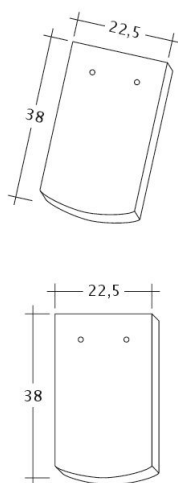

TECHNICKÉ DÁTA

Velkosť (cca)	180 x 380 x 14 mm
Krycia šírka max. (cca)	180 mm
Vzdialenosť lát min. (cca)	145 mm
Vzdialenosť lát v počte (cca)	155 mm
Vzdialenosť lát max. (cca)	165 mm
Spotreba škridiel množstvo (cca)	36 ks / m ²
Hmotnosť na kus (cca)	1.9 kg / kus
Hmotnosť na m ² (cca)	68.4 kg / m ²
Hmotnosť na paletu (cca)	979 kg
Minimálne balenie, počet kusov	8 kus
ks/paleta	480 kus

Technický výkres škridla AMBIENTE Seg-1-1

Technický výkres škridla AMBIENTE Seg-1-1-4

Technický výkres škridla AMBIENTE Seg-3-4

Technický výkres škridla AMBIENTE Seg-FALZ

Technický výkres škridla AMBIENTE Seg-Firstanschluss