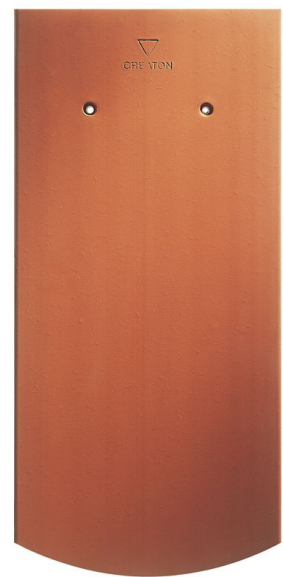

AMBIENTE SEGMENTOVÝ TVAR

- Historický tvar so segmentovým vzorom zvýrazňuje modernú eleganciu strechy.
- Ideálne sa hodí na rozsiahle strešné plochy súčasných rezidiencií.
- Farebná paleta zahŕňa prírodný povrch a engobovanú kolekciu NUANCE.

TECHNICKÉ DÁTA

Velkosť (cca)	180 x 380 x 14 mm
Krycia šírka max. (cca)	180 mm
Vzdialenosť lát min. (cca)	145 mm
Vzdialenosť lát v počte (cca)	155 mm
Vzdialenosť lát max. (cca)	165 mm
Spotreba škridiel množstvo (cca)	36 ks / m ²
Hmotnosť na kus (cca)	1.9 kg / kus
Hmotnosť na m ² (cca)	68.4 kg / m ²
Hmotnosť na paletu (cca)	979 kg
Minimálne balenie, počet kusov	8 kus
ks/paleta	480 kus