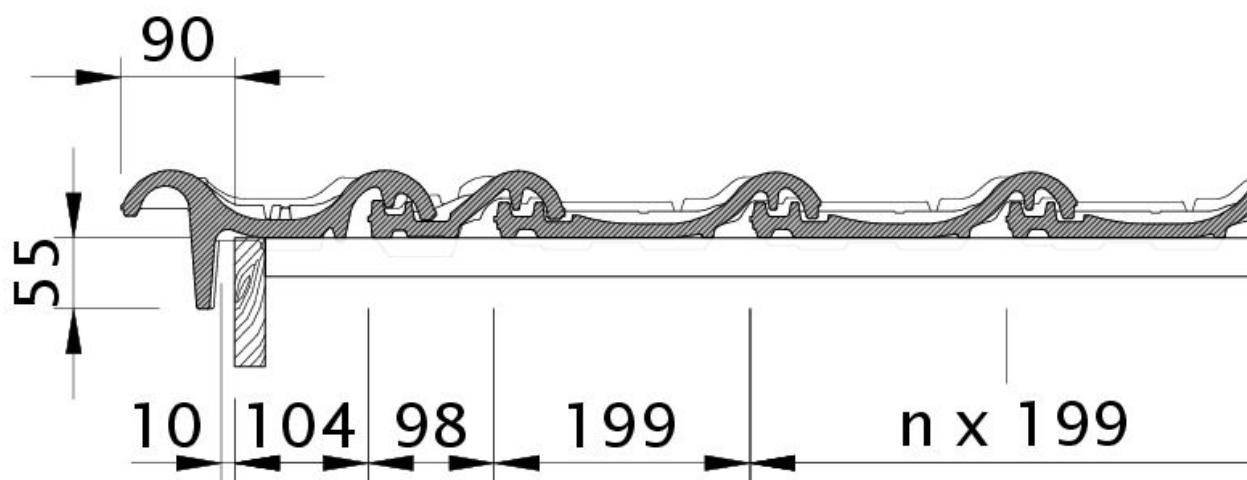

Technický výkres škrídlý HARMONIE OBL OBL