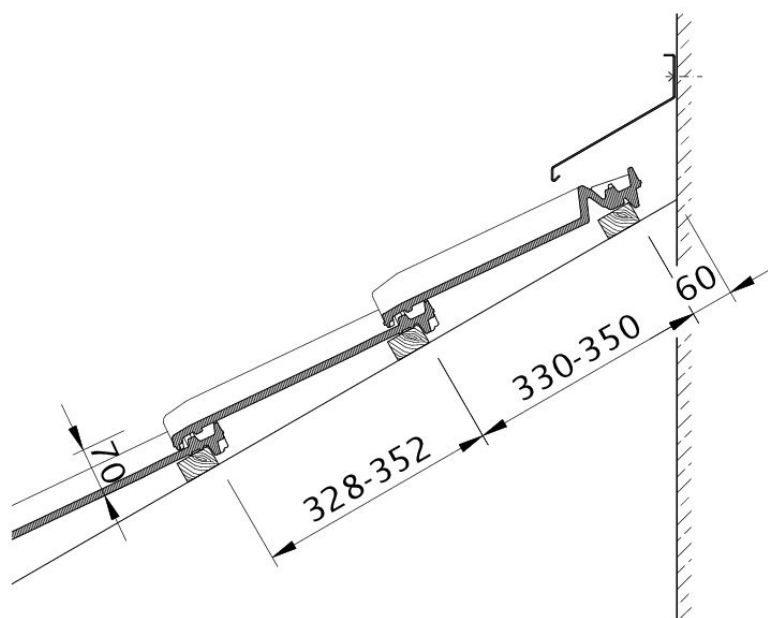

TECHNICKÉ DÁTA

Veľkosť (cca)	250 x 410 mm
Krycia šírka min. (cca)	197 mm
Krycia šírka v množstve (cca)	199 mm
Krycia šírka max. (cca)	201 mm
Vzdialenosť lát min. (cca)	328 mm
Vzdialenosť lát v počte (cca)	340 mm
Vzdialenosť lát max. (cca)	352 mm
Spotreba škridiel min. (cca)	14.2 ks / m ²
Spotreba škridiel množstvo (cca)	14.9 ks / m ²
Spotreba škridiel max. (cca)	15.6 ks / m ²
Hmotnosť na kus (cca)	3.1 kg / kus
Hmotnosť na m ² (cca)	46.2 kg / m ²
Hmotnosť na paletu (cca)	893 kg
Minimálne balenie, počet kusov	5 kus
ks/paleta	280 kus

HODNOTY LAF / FLA V MM PRE LATOVANIE 50X50										
Spotreba hrebenáčov (cca)	DN	10°	15°	20°	25°	30°	35°	40°	45°	50°
PZ 2.5 ks / m	LAF	55	55	50	40	35	25	20	10	5
PZ 2.5 ks / m	FLA	120	120	115	110	105	105	95	95	90

Technický výkres škrídlý HARMONIE DQF DQF

Technický výkres škrídlý HARMONIE OBL OBL

Technický výkres škridla HARMONIE OBR OBR

Technický výkres škridla HARMONIE OG krajná levá škridla s plechom a škridla s dvojitou vlnou ODL

Technický výkres škridly HARMONIE PDA PDA

Technický výkres škridly HARMONIE WMF WMF

Technický výkres škrídky HARMONIE OG krajná pravá škrídla s plechom a škrídla s dvojitou vlnou OFR