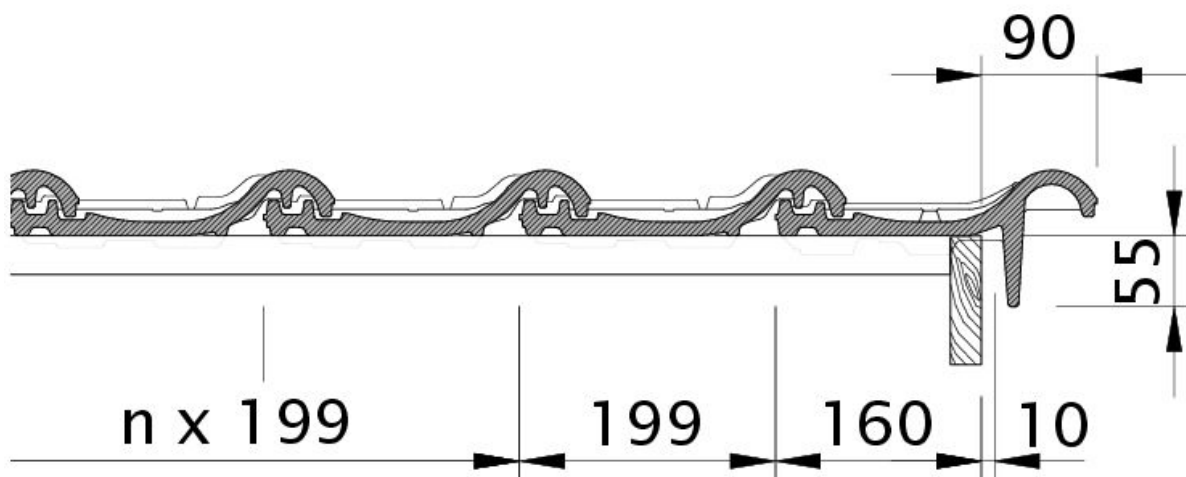

HARMONIE

Flexibilná plochá holandská škridla malého formátu.

- Môže sa používať na strechách so sklonom už od 10 stupňov.
- Formát 250 x 410 mm a veľká tolerancia posuvu až na úrovni 25 mm uľahčujú montáž škridiel aj na strechách so zložitou konštrukciou.
- Vďaka rozsiahlym bočným a horným zámkom účinne chráni pred vnikaním vody pod strešnú krytinu. Toto riešenie dodatočne zvyšuje stabilitu montáže škridly.
- Škridla má bohatú paletu 9 farieb a 3 typov povrchov.

TECHNICKÉ DÁTA

Veľkosť (cca)	250 x 410 mm
Krycia šírka min. (cca)	197 mm
Krycia šírka v množstve (cca)	199 mm
Krycia šírka max. (cca)	201 mm
Vzdialenosť lát min. (cca)	328 mm
Vzdialenosť lát v počte (cca)	340 mm
Vzdialenosť lát max. (cca)	352 mm
Spotreba škridiel min. (cca)	14.2 ks / m ²
Spotreba škridiel množstvo (cca)	14.9 ks / m ²
Spotreba škridiel max. (cca)	15.6 ks / m ²
Hmotnosť na kus (cca)	3.1 kg / kus
Hmotnosť na m ² (cca)	46.2 kg / m ²
Hmotnosť na paletu (cca)	893 kg
Minimálne balenie, počet kusov	5 kus
ks/paleta	280 kus

HODNOTY LAF / FLA V MM PRE LATOVANIE 50X50										
Spotreba hrebenáčov (cca)	DN	10°	15°	20°	25°	30°	35°	40°	45°	50°
PZ 2.5 ks / m	LAF	55	55	50	40	35	25	20	10	5
PZ 2.5 ks / m	FLA	120	120	115	110	105	105	95	95	90

Technický výkres škrídlý HARMONIE DQF DQF

Technický výkres škrídlý HARMONIE OBL OBL

Technický výkres škridla HARMONIE OBR OBR

Technický výkres škridla HARMONIE OG krajná levá škridla s plechom a škridla s dvojitou vlnou ODL