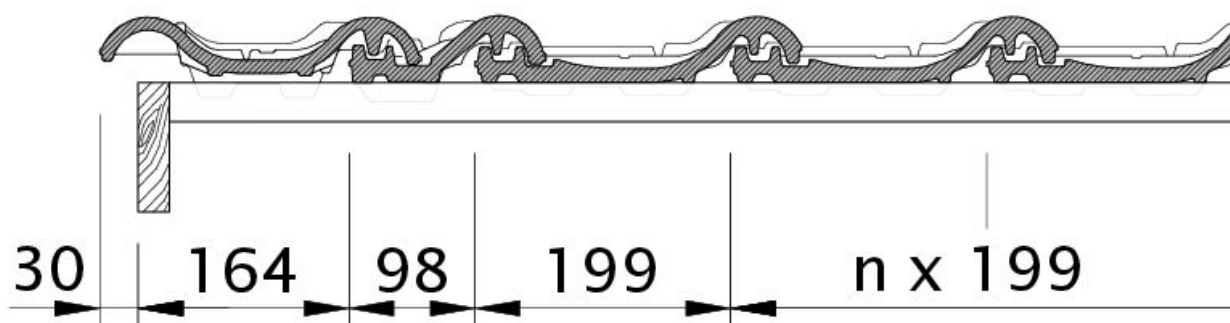

TECHNICKÉ DÁTA

Veľkosť (cca)	250 x 410 mm
Krycia šírka min. (cca)	197 mm
Krycia šírka v množstve (cca)	199 mm
Krycia šírka max. (cca)	201 mm
Vzdialenosť lát min. (cca)	328 mm
Vzdialenosť lát v počte (cca)	340 mm
Vzdialenosť lát max. (cca)	352 mm
Spotreba škridiel min. (cca)	14.2 ks / m ²
Spotreba škridiel množstvo (cca)	14.9 ks / m ²
Spotreba škridiel max. (cca)	15.6 ks / m ²
Hmotnosť na kus (cca)	3.1 kg / kus
Hmotnosť na m ² (cca)	46.2 kg / m ²
Hmotnosť na paletu (cca)	893 kg
Minimálne balenie, počet kusov	5 kus
ks/paleta	280 kus

Technický výkres škrídlý HARMONIE DQF DQF

Technický výkres škrídlý HARMONIE OBL OBL

Technický výkres škridla HARMONIE OBR OBR

Technický výkres škridla HARMONIE OG krajná levá škridla s plechom a škridla s dvojitou vlnou ODL

Technický výkres škridly HARMONIE PDA PDA

Technický výkres škridly HARMONIE WMF WMF

Technický výkres škrídky HARMONIE OG krajná pravá škrídla s plechom a škrídla s dvojitou vlnou OFR