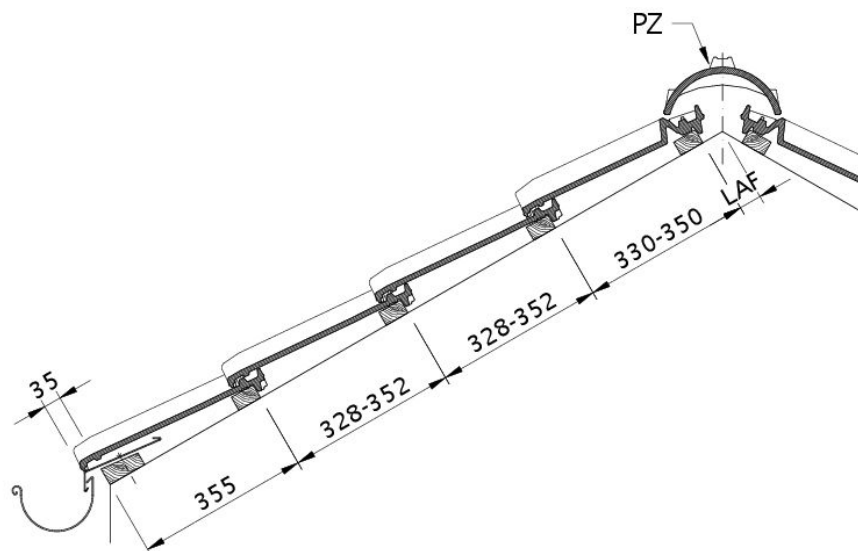

Technický výkres škrídlý HARMONIE DQF DQF