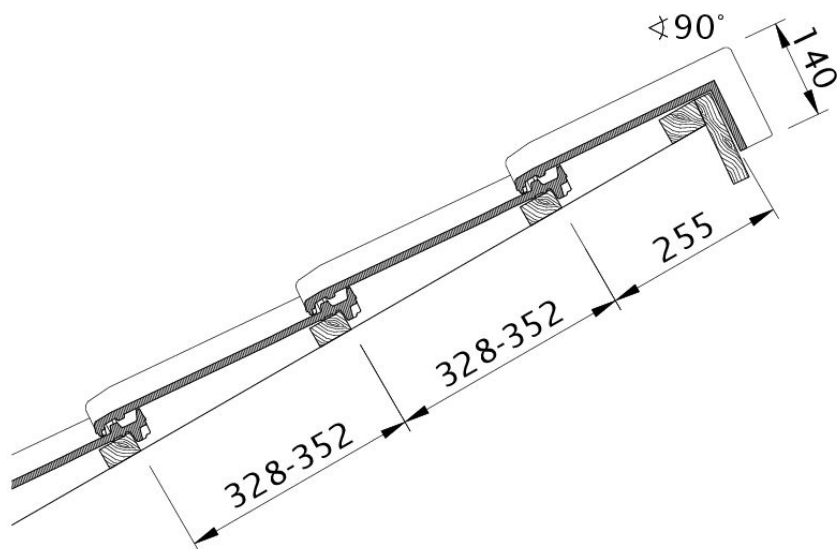

TECHNICKÉ DÁTA

Veľkosť (cca)	250 x 410 mm
Krycia šírka min. (cca)	197 mm
Krycia šírka v množstve (cca)	199 mm
Krycia šírka max. (cca)	201 mm
Vzdialenosť lát min. (cca)	328 mm
Vzdialenosť lát v počte (cca)	340 mm
Vzdialenosť lát max. (cca)	352 mm
Spotreba škridiel min. (cca)	14.2 ks / m ²
Spotreba škridiel množstvo (cca)	14.9 ks / m ²
Spotreba škridiel max. (cca)	15.6 ks / m ²
Hmotnosť na kus (cca)	3.1 kg / kus
Hmotnosť na m ² (cca)	46.2 kg / m ²
Hmotnosť na paletu (cca)	893 kg
Minimálne balenie, počet kusov	5 kus
ks/paleta	280 kus

Technický výkres škrídlý HARMONIE DQF DQF

Technický výkres škrídlý HARMONIE OBL OBL

Technický výkres škridla HARMONIE OBR OBR

Technický výkres škridla HARMONIE OG krajná levá škridla s plechom a škridla s dvojitou vlnou ODL