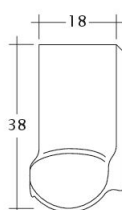

TECHNICKÉ DÁTA

Veľkosť (cca)	180 x 380 x 18 mm
Krycia šírka max. (cca)	180 mm
Vzdialenosť lát min. (cca)	145 mm
Vzdialenosť lát v počte (cca)	155 mm
Vzdialenosť lát max. (cca)	165 mm
Spotreba škriadiel množstvo (cca)	36 ks / m ²
Hmotnosť na kus (cca)	2.5 kg / kus
Hmotnosť na m ² (cca)	90 kg / m ²
Hmotnosť na paletu (cca)	925 kg
Minimálne balenie, počet kusov	6 kus
ks/paleta	360 kus

Technický výkres škridla SAKRAL 1-1

Technický výkres škridla SAKRAL 1-2

Technický výkres škrídky SAKRAL FALZ

Technický výkres škrídky SAKRAL Flaechenluefter

Technický výkres škridla SAKRAL Ger-1-1

Technický výkres škridla SAKRAL Korb-1-1

Technický výkres škridla SAKRAL LUEFTZ

Technický výkres škridla SAKRAL Seg-1-1

Technický výkres škrídky SAKRAL Traufziegel

Technický výkres škrídky SAKRAL Traufziegel