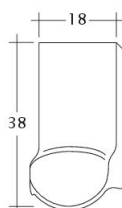

TECHNICKÉ DÁTA

Veľkosť (cca)	180 x 380 x 18 mm
Krycia šírka max. (cca)	180 mm
Vzdialenosť lát min. (cca)	145 mm
Vzdialenosť lát v počte (cca)	155 mm
Vzdialenosť lát max. (cca)	165 mm
Spotreba škridiel množstvo (cca)	36 ks / m ²
Hmotnosť na kus (cca)	2.5 kg / kus
Hmotnosť na m ² (cca)	90 kg / m ²
Hmotnosť na paletu (cca)	925 kg
Minimálne balenie, počet kusov	6 kus
ks/paleta	360 kus

Technický výkres škridla SAKRAL 1-1

Technický výkres škridla SAKRAL 1-2

Technický výkres škrídky SAKRAL FALZ

Technický výkres škrídky SAKRAL Flaechenluefter

Technický výkres škridla SAKRAL Ger-1-1

Technický výkres škridla SAKRAL Korb-1-1

Technický výkres škridla SAKRAL LUEFTZ

Technický výkres škridla SAKRAL Seg-1-1

Technický výkres škrídky SAKRAL Traufleufter

Technický výkres škrídky SAKRAL Traufziegel