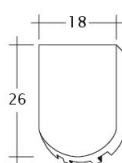

Technický výkres škrídky SAKRAL FALZ