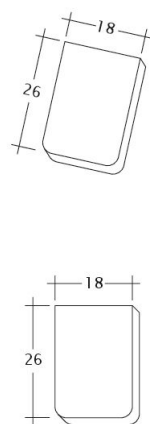

Technický výkres škridla SAKRAL Traufziegel