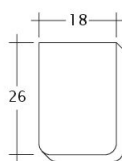

### TECHNICKÉ DÁTA

Veľkosť (cca)	180 x 380 x 18 mm
Krycia šírka max. (cca)	180 mm
Vzdialenosť lát min. (cca)	145 mm
Vzdialenosť lát v počte (cca)	155 mm
Vzdialenosť lát max. (cca)	165 mm
Spotreba škridiel množstvo (cca)	36 ks / m <sup>2</sup>
Hmotnosť na kus (cca)	2.5 kg / kus
Hmotnosť na m <sup>2</sup> (cca)	90 kg / m <sup>2</sup>
Hmotnosť na paletu (cca)	925 kg
Minimálne balenie, počet kusov	6 kus
ks/paleta	360 kus

Technický výkres škridla SAKRAL Ger-1-1

---

Technický výkres škridla SAKRAL Korb-1-1

---

Technický výkres škridla SAKRAL LUEFTZ

---

Technický výkres škridla SAKRAL Seg-1-1

---