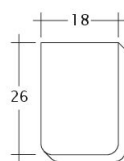

TECHNICKÉ DÁTA

Veľkosť (cca)	180 x 380 x 18 mm
Krycia šírka max. (cca)	180 mm
Vzdialenosť lát min. (cca)	145 mm
Vzdialenosť lát v počte (cca)	155 mm
Vzdialenosť lát max. (cca)	165 mm
Spotreba škriadiel množstvo (cca)	36 ks / m ²
Hmotnosť na kus (cca)	2.5 kg / kus
Hmotnosť na m ² (cca)	90 kg / m ²
Hmotnosť na paletu (cca)	925 kg
Minimálne balenie, počet kusov	6 kus
ks/paleta	360 kus

Technický výkres škridla SAKRAL 1-1

Technický výkres škridla SAKRAL 1-2

Technický výkres škrídky SAKRAL FALZ

Technický výkres škrídky SAKRAL Flaechenluefter

Technický výkres škridla SAKRAL Ger-1-1

Technický výkres škridla SAKRAL Korb-1-1

Technický výkres škridla SAKRAL LUEFTZ

Technický výkres škridla SAKRAL Seg-1-1

Technický výkres škrídky SAKRAL Traufziegel

Technický výkres škrídky SAKRAL Traufziegel