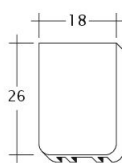

### TECHNICKÉ DÁTA

Veľkosť (cca)	180 x 380 x 18 mm
Krycia šírka max. (cca)	180 mm
Vzdialenosť lát min. (cca)	145 mm
Vzdialenosť lát v počte (cca)	155 mm
Vzdialenosť lát max. (cca)	165 mm
Spotreba škridiel množstvo (cca)	36 ks / m <sup>2</sup>
Hmotnosť na kus (cca)	2.5 kg / kus
Hmotnosť na m <sup>2</sup> (cca)	90 kg / m <sup>2</sup>
Hmotnosť na paletu (cca)	925 kg
Minimálne balenie, počet kusov	6 kus
ks/paleta	360 kus

Technický výkres škridla SAKRAL Ger-1-1

---

Technický výkres škridla SAKRAL Korb-1-1

---

Technický výkres škridla SAKRAL LUEFTZ

---

Technický výkres škridla SAKRAL Seg-1-1

---