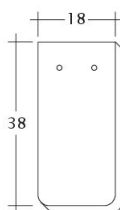

TECHNICKÉ DÁTA

Veľkosť (cca)	180 x 380 x 18 mm
Krycia šírka max. (cca)	180 mm
Vzdialenosť lát min. (cca)	145 mm
Vzdialenosť lát v počte (cca)	155 mm
Vzdialenosť lát max. (cca)	165 mm
Spotreba škriadiel množstvo (cca)	36 ks / m ²
Hmotnosť na kus (cca)	2.5 kg / kus
Hmotnosť na m ² (cca)	90 kg / m ²
Hmotnosť na paletu (cca)	925 kg
Minimálne balenie, počet kusov	6 kus
ks/paleta	360 kus

Technický výkres škridla SAKRAL 1-1

Technický výkres škridla SAKRAL 1-2

Technický výkres škrídky SAKRAL FALZ

Technický výkres škrídky SAKRAL Flaechenluefter

Technický výkres škridla SAKRAL Ger-1-1

Technický výkres škridla SAKRAL Korb-1-1

Technický výkres škridla SAKRAL LUEFTZ

Technický výkres škridla SAKRAL Seg-1-1

Technický výkres škrídky SAKRAL Traufziegel

Technický výkres škrídky SAKRAL Traufziegel