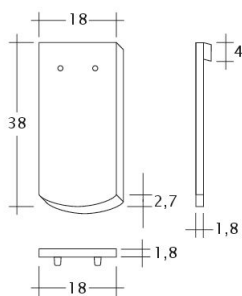

TECHNICKÉ DÁTA

Veľkosť (cca)	180 x 380 x 18 mm
Krycia šírka max. (cca)	180 mm
Vzdialenosť lát min. (cca)	145 mm
Vzdialenosť lát v počte (cca)	155 mm
Vzdialenosť lát max. (cca)	165 mm
Spotreba škriadiel množstvo (cca)	36 ks / m ²
Hmotnosť na kus (cca)	2.5 kg / kus
Hmotnosť na m ² (cca)	90 kg / m ²
Hmotnosť na paletu (cca)	925 kg
Minimálne balenie, počet kusov	6 kus
ks/paleta	360 kus

Technický výkres škridla SAKRAL 1-1

Technický výkres škridla SAKRAL 1-2

Technický výkres škrídky SAKRAL FALZ

Technický výkres škrídky SAKRAL Flaechenluefter

Technický výkres škridla SAKRAL Ger-1-1

Technický výkres škridla SAKRAL Korb-1-1

Technický výkres škridla SAKRAL LUEFTZ

Technický výkres škridla SAKRAL Seg-1-1

Technický výkres škrídky SAKRAL Traufziegel

Technický výkres škrídky SAKRAL Traufziegel