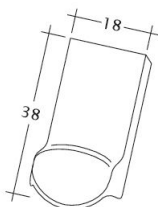

### TECHNICKÉ DÁTA

Veľkosť (cca)	180 x 380 x 18 mm
Krycia šírka max. (cca)	180 mm
Vzdialenosť lát min. (cca)	145 mm
Vzdialenosť lát v počte (cca)	155 mm
Vzdialenosť lát max. (cca)	165 mm
Spotreba škridiel množstvo (cca)	36 ks / m <sup>2</sup>
Hmotnosť na kus (cca)	2.5 kg / kus
Hmotnosť na m <sup>2</sup> (cca)	90 kg / m <sup>2</sup>
Hmotnosť na paletu (cca)	925 kg
Minimálne balenie, počet kusov	6 kus
ks/paleta	360 kus

Technický výkres škridla SAKRAL Ger-1-1

---

Technický výkres škridla SAKRAL Korb-1-1

---

Technický výkres škridla SAKRAL LUEFTZ

---

Technický výkres škridla SAKRAL Seg-1-1

---