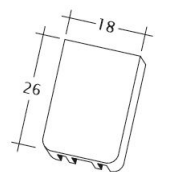

Technický výkres škrídky SAKRAL Traufziegel