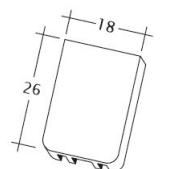

### TECHNICKÉ DÁTA

Veľkosť (cca)	180 x 380 x 18 mm
Krycia šírka max. (cca)	180 mm
Vzdialenosť lát min. (cca)	145 mm
Vzdialenosť lát v počte (cca)	155 mm
Vzdialenosť lát max. (cca)	165 mm
Spotreba škridiel množstvo (cca)	36 ks / m <sup>2</sup>
Hmotnosť na kus (cca)	2.5 kg / kus
Hmotnosť na m <sup>2</sup> (cca)	90 kg / m <sup>2</sup>
Hmotnosť na paletu (cca)	925 kg
Minimálne balenie, počet kusov	6 kus
ks/paleta	360 kus

Technický výkres škridla SAKRAL Ger-1-1

---

Technický výkres škridla SAKRAL Korb-1-1

---

Technický výkres škridla SAKRAL LUEFTZ

---

Technický výkres škridla SAKRAL Seg-1-1

---