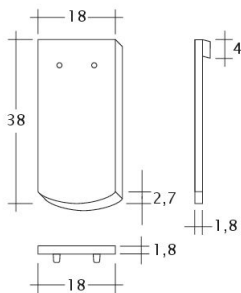

### TECHNICKÉ DÁTA

Veľkosť (cca)	180 x 380 x 18 mm
Krycia šírka max. (cca)	180 mm
Vzdialenosť lát min. (cca)	145 mm
Vzdialenosť lát v počte (cca)	155 mm
Vzdialenosť lát max. (cca)	165 mm
Spotreba škridiel množstvo (cca)	36 ks / m <sup>2</sup>
Hmotnosť na kus (cca)	2.5 kg / kus
Hmotnosť na m <sup>2</sup> (cca)	90 kg / m <sup>2</sup>
Hmotnosť na paletu (cca)	925 kg
Minimálne balenie, počet kusov	6 kus
ks/paleta	360 kus

Technický výkres škridla SAKRAL Ger-1-1

---

Technický výkres škridla SAKRAL Korb-1-1

---

Technický výkres škridla SAKRAL LUEFTZ

---

Technický výkres škridla SAKRAL Seg-1-1

---