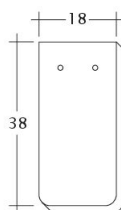

TECHNICKÉ DÁTA

Veľkosť (cca)	180 x 380 x 18 mm
Krycia šírka max. (cca)	180 mm
Vzdialenosť lát min. (cca)	145 mm
Vzdialenosť lát v počte (cca)	155 mm
Vzdialenosť lát max. (cca)	165 mm
Spotreba škridiel množstvo (cca)	36 ks / m ²
Hmotnosť na kus (cca)	2.5 kg / kus
Hmotnosť na m ² (cca)	90 kg / m ²
Hmotnosť na paletu (cca)	925 kg
Minimálne balenie, počet kusov	6 kus
ks/paleta	360 kus

Technický výkres škridla SAKRAL 1-1

Technický výkres škridla SAKRAL 1-2

Technický výkres škrídlý SAKRAL FALZ

Technický výkres škrídlý SAKRAL Flaechenluefter

Technický výkres škridla SAKRAL Ger-1-1

Technický výkres škridla SAKRAL Korb-1-1

Technický výkres škridla SAKRAL LUEFTZ

Technický výkres škridla SAKRAL Seg-1-1

Technický výkres škrídky SAKRAL Traufziegel

Technický výkres škrídky SAKRAL Traufziegel