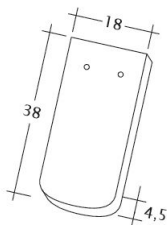

### TECHNICKÉ DÁTA

Veľkosť (cca)	180 x 380 x 18 mm
Krycia šírka max. (cca)	180 mm
Vzdialenosť lát min. (cca)	145 mm
Vzdialenosť lát v počte (cca)	155 mm
Vzdialenosť lát max. (cca)	165 mm
Spotreba škridiel množstvo (cca)	36 ks / m <sup>2</sup>
Hmotnosť na kus (cca)	2.5 kg / kus
Hmotnosť na m <sup>2</sup> (cca)	90 kg / m <sup>2</sup>
Hmotnosť na paletu (cca)	925 kg
Minimálne balenie, počet kusov	6 kus
ks/paleta	360 kus

Technický výkres škridla SAKRAL 1-1

---

Technický výkres škridla SAKRAL 1-2

---

Technický výkres škrídky SAKRAL FALZ

---

Technický výkres škrídky SAKRAL Flaechenluefter

---

Technický výkres škridla SAKRAL Ger-1-1

---

Technický výkres škridla SAKRAL Korb-1-1

---

Technický výkres škridla SAKRAL LUEFTZ

---

Technický výkres škridla SAKRAL Seg-1-1

---