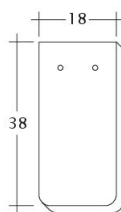

### TECHNICKÉ DÁTA

Veľkosť (cca)	180 x 380 x 18 mm
Krycia šírka max. (cca)	180 mm
Vzdialenosť lát min. (cca)	145 mm
Vzdialenosť lát v počte (cca)	155 mm
Vzdialenosť lát max. (cca)	165 mm
Spotreba škridiel množstvo (cca)	36 ks / m <sup>2</sup>
Hmotnosť na kus (cca)	2.5 kg / kus
Hmotnosť na m <sup>2</sup> (cca)	90 kg / m <sup>2</sup>
Hmotnosť na paletu (cca)	925 kg
Minimálne balenie, počet kusov	6 kus
ks/paleta	360 kus

Technický výkres škridla SAKRAL 1-1

---

Technický výkres škridla SAKRAL 1-2

---

Technický výkres škrídky SAKRAL FALZ

---

Technický výkres škrídky SAKRAL Flaechenluefter

---

Technický výkres škridla SAKRAL Ger-1-1

---

Technický výkres škridla SAKRAL Korb-1-1

---

Technický výkres škridla SAKRAL LUEFTZ

---

Technický výkres škridla SAKRAL Seg-1-1

---