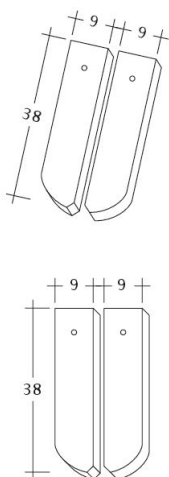

TECHNICKÉ DÁTA

Veľkosť (cca)	180 x 380 x 18 mm
Krycia šírka max. (cca)	180 mm
Vzdialenosť lát min. (cca)	145 mm
Vzdialenosť lát v počte (cca)	155 mm
Vzdialenosť lát max. (cca)	165 mm
Spotreba škridiel množstvo (cca)	36 ks / m ²
Hmotnosť na kus (cca)	2.5 kg / kus
Hmotnosť na m ² (cca)	90 kg / m ²
Hmotnosť na paletu (cca)	925 kg
Minimálne balenie, počet kusov	6 kus
ks/paleta	360 kus

Technický výkres škridla SAKRAL 1-1

Technický výkres škridla SAKRAL 1-2

Technický výkres škrídky SAKRAL FALZ

Technický výkres škrídky SAKRAL Flaechenluefter

Technický výkres škridla SAKRAL Ger-1-1

Technický výkres škridla SAKRAL Korb-1-1

Technický výkres škridla SAKRAL LUEFTZ

Technický výkres škridla SAKRAL Seg-1-1

Technický výkres škrídky SAKRAL Traufleufter

Technický výkres škrídky SAKRAL Traufziegel