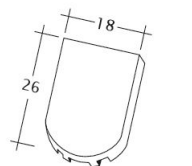

### TECHNICKÉ DÁTA

Veľkosť (cca)	180 x 380 x 18 mm
Krycia šírka max. (cca)	180 mm
Vzdialenosť lát min. (cca)	145 mm
Vzdialenosť lát v počte (cca)	155 mm
Vzdialenosť lát max. (cca)	165 mm
Spotreba škridiel množstvo (cca)	36 ks / m <sup>2</sup>
Hmotnosť na kus (cca)	2.5 kg / kus
Hmotnosť na m <sup>2</sup> (cca)	90 kg / m <sup>2</sup>
Hmotnosť na paletu (cca)	925 kg
Minimálne balenie, počet kusov	6 kus
ks/paleta	360 kus

Technický výkres škridla SAKRAL 1-1

---

Technický výkres škridla SAKRAL 1-2

---

Technický výkres škrídky SAKRAL FALZ

---

Technický výkres škrídky SAKRAL Flaechenluefter

---

Technický výkres škridla SAKRAL Ger-1-1

---

Technický výkres škridla SAKRAL Korb-1-1

---

Technický výkres škridla SAKRAL LUEFTZ

---

Technický výkres škridla SAKRAL Seg-1-1

---