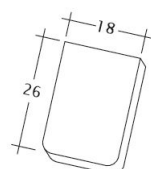

Technický výkres škridla SAKRAL Traufziegel