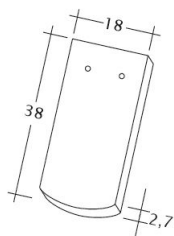

### TECHNICKÉ DÁTA

Veľkosť (cca)	180 x 380 x 18 mm
Krycia šírka max. (cca)	180 mm
Vzdialenosť lát min. (cca)	145 mm
Vzdialenosť lát v počte (cca)	155 mm
Vzdialenosť lát max. (cca)	165 mm
Spotreba škridiel množstvo (cca)	36 ks / m <sup>2</sup>
Hmotnosť na kus (cca)	2.5 kg / kus
Hmotnosť na m <sup>2</sup> (cca)	90 kg / m <sup>2</sup>
Hmotnosť na paletu (cca)	925 kg
Minimálne balenie, počet kusov	6 kus
ks/paleta	360 kus

Technický výkres škridla SAKRAL Ger-1-1

---

Technický výkres škridla SAKRAL Korb-1-1

---

Technický výkres škridla SAKRAL LUEFTZ

---

Technický výkres škridla SAKRAL Seg-1-1

---