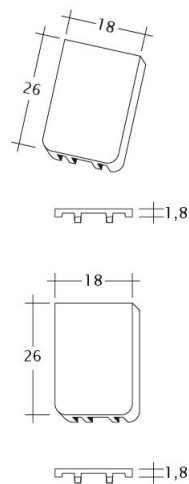

### TECHNICKÉ DÁTA

Veľkosť (cca)	180 x 380 x 18 mm
Krycia šírka max. (cca)	180 mm
Vzdialenosť lát min. (cca)	145 mm
Vzdialenosť lát v počte (cca)	155 mm
Vzdialenosť lát max. (cca)	165 mm
Spotreba škridiel množstvo (cca)	36 ks / m <sup>2</sup>
Hmotnosť na kus (cca)	2.5 kg / kus
Hmotnosť na m <sup>2</sup> (cca)	90 kg / m <sup>2</sup>
Hmotnosť na paletu (cca)	925 kg
Minimálne balenie, počet kusov	6 kus
ks/paleta	360 kus

Technický výkres škridla SAKRAL 1-1

---

Technický výkres škridla SAKRAL 1-2

---

Technický výkres škrídky SAKRAL FALZ

---

Technický výkres škrídky SAKRAL Flaechenluefter

---

Technický výkres škridla SAKRAL Ger-1-1

---

Technický výkres škridla SAKRAL Korb-1-1

---

Technický výkres škridla SAKRAL LUEFTZ

---

Technický výkres škridla SAKRAL Seg-1-1

---