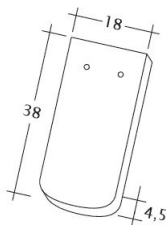

TECHNICKÉ DÁTA

Veľkosť (cca)	180 x 380 x 18 mm
Krycia šírka max. (cca)	180 mm
Vzdialenosť lát min. (cca)	145 mm
Vzdialenosť lát v počte (cca)	155 mm
Vzdialenosť lát max. (cca)	165 mm
Spotreba škridiel množstvo (cca)	36 ks / m ²
Hmotnosť na kus (cca)	2.5 kg / kus
Hmotnosť na m ² (cca)	90 kg / m ²
Hmotnosť na paletu (cca)	925 kg
Minimálne balenie, počet kusov	6 kus
ks/paleta	360 kus

Technický výkres škridla SAKRAL 1-1

Technický výkres škridla SAKRAL 1-2

Technický výkres škrídlý SAKRAL FALZ

Technický výkres škrídlý SAKRAL Flaechenluefter

Technický výkres škridla SAKRAL Ger-1-1

Technický výkres škridla SAKRAL Korb-1-1

Technický výkres škridla SAKRAL LUEFTZ

Technický výkres škridla SAKRAL Seg-1-1

Technický výkres škrídky SAKRAL Traufziegel

Technický výkres škrídky SAKRAL Traufziegel