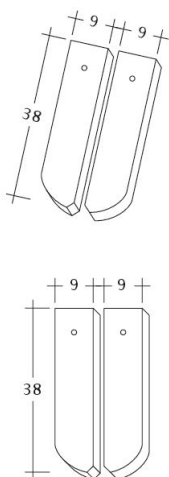

### TECHNICKÉ DÁTA

Veľkosť (cca)	180 x 380 x 18 mm
Krycia šírka max. (cca)	180 mm
Vzdialenosť lát min. (cca)	145 mm
Vzdialenosť lát v počte (cca)	155 mm
Vzdialenosť lát max. (cca)	165 mm
Spotreba škridiel množstvo (cca)	36 ks / m <sup>2</sup>
Hmotnosť na kus (cca)	2.5 kg / kus
Hmotnosť na m <sup>2</sup> (cca)	90 kg / m <sup>2</sup>
Hmotnosť na paletu (cca)	925 kg
Minimálne balenie, počet kusov	6 kus
ks/paleta	360 kus

Technický výkres škridla SAKRAL 1-1

---

Technický výkres škridla SAKRAL 1-2

---

Technický výkres škrídky SAKRAL FALZ

---

Technický výkres škrídky SAKRAL Flaechenluefter

---

Technický výkres škridla SAKRAL Ger-1-1

---

Technický výkres škridla SAKRAL Korb-1-1

---

Technický výkres škridla SAKRAL LUEFTZ

---

Technický výkres škridla SAKRAL Seg-1-1

---