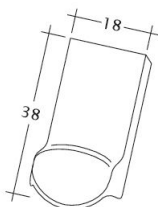

TECHNICKÉ DÁTA

Veľkosť (cca)	180 x 380 x 18 mm
Krycia šírka max. (cca)	180 mm
Vzdialenosť lát min. (cca)	145 mm
Vzdialenosť lát v počte (cca)	155 mm
Vzdialenosť lát max. (cca)	165 mm
Spotreba škridiel množstvo (cca)	36 ks / m ²
Hmotnosť na kus (cca)	2.5 kg / kus
Hmotnosť na m ² (cca)	90 kg / m ²
Hmotnosť na paletu (cca)	925 kg
Minimálne balenie, počet kusov	6 kus
ks/paleta	360 kus

Technický výkres škridla SAKRAL 1-1

Technický výkres škridla SAKRAL 1-2

Technický výkres škrídlý SAKRAL FALZ

Technický výkres škrídlý SAKRAL Flaechenluefter

Technický výkres škridla SAKRAL Ger-1-1

Technický výkres škridla SAKRAL Korb-1-1

Technický výkres škridla SAKRAL LUEFTZ

Technický výkres škridla SAKRAL Seg-1-1

Technický výkres škrídky SAKRAL Traufziegel

Technický výkres škrídky SAKRAL Traufziegel