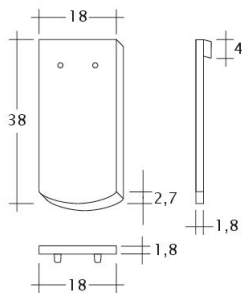

TECHNICKÉ DÁTA

Veľkosť (cca)	180 x 380 x 18 mm
Krycia šírka max. (cca)	180 mm
Vzdialenosť lát min. (cca)	145 mm
Vzdialenosť lát v počte (cca)	155 mm
Vzdialenosť lát max. (cca)	165 mm
Spotreba škridiel množstvo (cca)	36 ks / m ²
Hmotnosť na kus (cca)	2.5 kg / kus
Hmotnosť na m ² (cca)	90 kg / m ²
Hmotnosť na paletu (cca)	925 kg
Minimálne balenie, počet kusov	6 kus
ks/paleta	360 kus

Technický výkres škridla SAKRAL 1-1

Technický výkres škridla SAKRAL 1-2

Technický výkres škrídky SAKRAL FALZ

Technický výkres škrídky SAKRAL Flaechenluefter

Technický výkres škridla SAKRAL Ger-1-1

Technický výkres škridla SAKRAL Korb-1-1

Technický výkres škridla SAKRAL LUEFTZ

Technický výkres škridla SAKRAL Seg-1-1

Technický výkres škrídky SAKRAL Traufleufter

Technický výkres škrídky SAKRAL Traufziegel