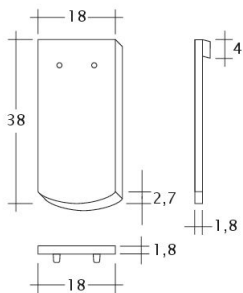

TECHNICKÉ DÁTA

Veľkosť (cca)	180 x 380 x 18 mm
Krycia šírka max. (cca)	180 mm
Vzdialenosť lát min. (cca)	145 mm
Vzdialenosť lát v počte (cca)	155 mm
Vzdialenosť lát max. (cca)	165 mm
Spotreba škridiel množstvo (cca)	36 ks / m ²
Hmotnosť na kus (cca)	2.5 kg / kus
Hmotnosť na m ² (cca)	90 kg / m ²
Hmotnosť na paletu (cca)	925 kg
Minimálne balenie, počet kusov	6 kus
ks/paleta	360 kus

Technický výkres škridla SAKRAL 1-1

Technický výkres škridla SAKRAL 1-2

Technický výkres škrídlý SAKRAL FALZ

Technický výkres škrídlý SAKRAL Flaechenluefter

Technický výkres škridla SAKRAL Ger-1-1

Technický výkres škridla SAKRAL Korb-1-1

Technický výkres škridla SAKRAL LUEFTZ

Technický výkres škridla SAKRAL Seg-1-1

Technický výkres škrídky SAKRAL Traufziegel

Technický výkres škrídky SAKRAL Traufziegel