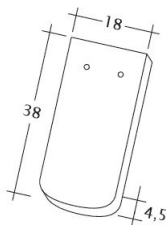

### TECHNICKÉ DÁTA

Veľkosť (cca)	180 x 380 x 18 mm
Krycia šírka max. (cca)	180 mm
Vzdialenosť lát min. (cca)	145 mm
Vzdialenosť lát v počte (cca)	155 mm
Vzdialenosť lát max. (cca)	165 mm
Spotreba škridiel množstvo (cca)	36 ks / m <sup>2</sup>
Hmotnosť na kus (cca)	2.5 kg / kus
Hmotnosť na m <sup>2</sup> (cca)	90 kg / m <sup>2</sup>
Hmotnosť na paletu (cca)	925 kg
Minimálne balenie, počet kusov	6 kus
ks/paleta	360 kus

Technický výkres škridla SAKRAL 1-1

---

Technický výkres škridla SAKRAL 1-2

---

Technický výkres škrídky SAKRAL FALZ

---

Technický výkres škrídky SAKRAL Flaechenluefter

---

Technický výkres škridla SAKRAL Ger-1-1

---

Technický výkres škridla SAKRAL Korb-1-1

---

Technický výkres škridla SAKRAL LUEFTZ

---

Technický výkres škridla SAKRAL Seg-1-1

---