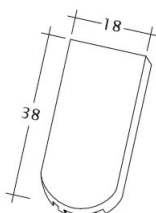

TECHNICKÉ DÁTA

Veľkosť (cca)	180 x 380 x 18 mm
Krycia šírka max. (cca)	180 mm
Vzdialenosť lát min. (cca)	145 mm
Vzdialenosť lát v počte (cca)	155 mm
Vzdialenosť lát max. (cca)	165 mm
Spotreba škriadiel množstvo (cca)	36 ks / m ²
Hmotnosť na kus (cca)	2.5 kg / kus
Hmotnosť na m ² (cca)	90 kg / m ²
Hmotnosť na paletu (cca)	925 kg
Minimálne balenie, počet kusov	6 kus
ks/paleta	360 kus

Technický výkres škridla SAKRAL 1-1

Technický výkres škridla SAKRAL 1-2

Technický výkres škrídky SAKRAL FALZ

Technický výkres škrídky SAKRAL Flaechenluefter

Technický výkres škridla SAKRAL Ger-1-1

Technický výkres škridla SAKRAL Korb-1-1

Technický výkres škridla SAKRAL LUEFTZ

Technický výkres škridla SAKRAL Seg-1-1

Technický výkres škrídky SAKRAL Traufziegel

Technický výkres škrídky SAKRAL Traufziegel