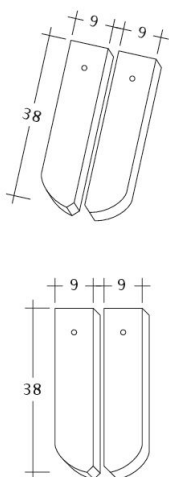

TECHNICKÉ DÁTA

Veľkosť (cca)	180 x 380 x 18 mm
Krycia šírka max. (cca)	180 mm
Vzdialenosť lát min. (cca)	145 mm
Vzdialenosť lát v počte (cca)	155 mm
Vzdialenosť lát max. (cca)	165 mm
Spotreba škriadiel množstvo (cca)	36 ks / m ²
Hmotnosť na kus (cca)	2.5 kg / kus
Hmotnosť na m ² (cca)	90 kg / m ²
Hmotnosť na paletu (cca)	925 kg
Minimálne balenie, počet kusov	6 kus
ks/paleta	360 kus

Technický výkres škridla SAKRAL 1-1

Technický výkres škridla SAKRAL 1-2

Technický výkres škrídky SAKRAL FALZ

Technický výkres škrídky SAKRAL Flaechenluefter

Technický výkres škridla SAKRAL Ger-1-1

Technický výkres škridla SAKRAL Korb-1-1

Technický výkres škridla SAKRAL LUEFTZ

Technický výkres škridla SAKRAL Seg-1-1

Technický výkres škrídky SAKRAL Traufziegel

Technický výkres škrídky SAKRAL Traufziegel