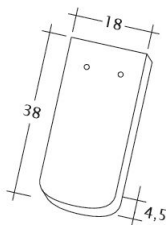

TECHNICKÉ DÁTA

Veľkosť (cca)	180 x 380 x 18 mm
Krycia šírka max. (cca)	180 mm
Vzdialenosť lát min. (cca)	145 mm
Vzdialenosť lát v počte (cca)	155 mm
Vzdialenosť lát max. (cca)	165 mm
Spotreba škriadiel množstvo (cca)	36 ks / m ²
Hmotnosť na kus (cca)	2.5 kg / kus
Hmotnosť na m ² (cca)	90 kg / m ²
Hmotnosť na paletu (cca)	925 kg
Minimálne balenie, počet kusov	6 kus
ks/paleta	360 kus

Technický výkres škridla SAKRAL 1-1

Technický výkres škridla SAKRAL 1-2

Technický výkres škrídky SAKRAL FALZ

Technický výkres škrídky SAKRAL Flaechenluefter

Technický výkres škridla SAKRAL Ger-1-1

Technický výkres škridla SAKRAL Korb-1-1

Technický výkres škridla SAKRAL LUEFTZ

Technický výkres škridla SAKRAL Seg-1-1

Technický výkres škrídky SAKRAL Traufziegel

Technický výkres škrídky SAKRAL Traufziegel