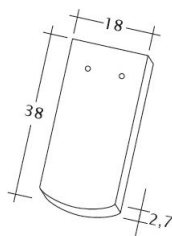

TECHNICKÉ DÁTA

Veľkosť (cca)	180 x 380 x 18 mm
Krycia šírka max. (cca)	180 mm
Vzdialenosť lát min. (cca)	145 mm
Vzdialenosť lát v počte (cca)	155 mm
Vzdialenosť lát max. (cca)	165 mm
Spotreba škridiel množstvo (cca)	36 ks / m ²
Hmotnosť na kus (cca)	2.5 kg / kus
Hmotnosť na m ² (cca)	90 kg / m ²
Hmotnosť na paletu (cca)	925 kg
Minimálne balenie, počet kusov	6 kus
ks/paleta	360 kus

Technický výkres škridla SAKRAL 1-1

Technický výkres škridla SAKRAL 1-2

Technický výkres škrídky SAKRAL FALZ

Technický výkres škrídky SAKRAL Flaechenluefter

Technický výkres škridla SAKRAL Ger-1-1

Technický výkres škridla SAKRAL Korb-1-1

Technický výkres škridla SAKRAL LUEFTZ

Technický výkres škridla SAKRAL Seg-1-1

Technický výkres škrídky SAKRAL Traufleufter

Technický výkres škrídky SAKRAL Traufziegel