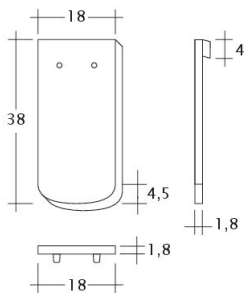

TECHNICKÉ DÁTA

Veľkosť (cca)	180 x 380 x 18 mm
Krycia šírka max. (cca)	180 mm
Vzdialenosť lát min. (cca)	145 mm
Vzdialenosť lát v počte (cca)	155 mm
Vzdialenosť lát max. (cca)	165 mm
Spotreba škriadiel množstvo (cca)	36 ks / m ²
Hmotnosť na kus (cca)	2.5 kg / kus
Hmotnosť na m ² (cca)	90 kg / m ²
Hmotnosť na paletu (cca)	925 kg
Minimálne balenie, počet kusov	6 kus
ks/paleta	360 kus

Technický výkres škridla SAKRAL 1-1

Technický výkres škridla SAKRAL 1-2

Technický výkres škrídky SAKRAL FALZ

Technický výkres škrídky SAKRAL Flaechenluefter

Technický výkres škridla SAKRAL Ger-1-1

Technický výkres škridla SAKRAL Korb-1-1

Technický výkres škridla SAKRAL LUEFTZ

Technický výkres škridla SAKRAL Seg-1-1

Technický výkres škrídky SAKRAL Traufziegel

Technický výkres škrídky SAKRAL Traufziegel