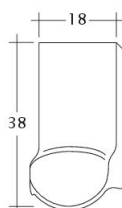

### TECHNICKÉ DÁTA

Veľkosť (cca)	180 x 380 x 18 mm
Krycia šírka max. (cca)	180 mm
Vzdialenosť lát min. (cca)	145 mm
Vzdialenosť lát v počte (cca)	155 mm
Vzdialenosť lát max. (cca)	165 mm
Spotreba škridiel množstvo (cca)	36 ks / m <sup>2</sup>
Hmotnosť na kus (cca)	2.5 kg / kus
Hmotnosť na m <sup>2</sup> (cca)	90 kg / m <sup>2</sup>
Hmotnosť na paletu (cca)	925 kg
Minimálne balenie, počet kusov	6 kus
ks/paleta	360 kus

Technický výkres škridla SAKRAL Ger-1-1

---

Technický výkres škridla SAKRAL Korb-1-1

---

Technický výkres škridla SAKRAL LUEFTZ

---

Technický výkres škridla SAKRAL Seg-1-1

---