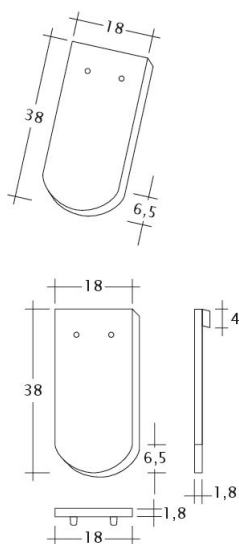

SAKRAL ZAOBLENÝ OBLÚK

- Klasický model bobrovky určený na štýlové rekonštrukcie historických sakrálnych objektov.
- Forma škridly svojou štruktúrou a profilom nadväzuje na historické ručne formované pôvodné vzory.
- Prírodný povrch s farbou pálenej keramiky je ideálny na rekonštrukcie historických a pamiatkových objektov.
- Patrí medzi škridly, ktoré zvyrazňujú autentickú historickú hodnotu cenných stavieb.

TECHNICKÉ DÁTA

Veľkosť (cca)	180 x 380 x 18 mm
Krycia šírka max. (cca)	180 mm
Vzdialenosť lát min. (cca)	145 mm
Vzdialenosť lát v počte (cca)	155 mm
Vzdialenosť lát max. (cca)	165 mm
Spotreba škridiel množstvo (cca)	36 ks / m ²
Hmotnosť na kus (cca)	2.5 kg / kus
Hmotnosť na m ² (cca)	90 kg / m ²
Hmotnosť na paletu (cca)	925 kg
Minimálne balenie, počet kusov	6 kus
ks/paleta	360 kus

Technický výkres škridla SAKRAL 1-1

Technický výkres škridla SAKRAL 1-2

Technický výkres škrídlý SAKRAL FALZ

Technický výkres škrídlý SAKRAL Flaechenluefter

Technický výkres škridla SAKRAL Ger-1-1

Technický výkres škridla SAKRAL Korb-1-1