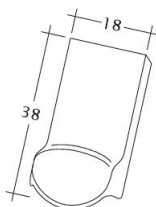

TECHNICKÉ DÁTA

Veľkosť (cca)	180 x 380 x 18 mm
Krycia šírka max. (cca)	180 mm
Vzdialenosť lát min. (cca)	145 mm
Vzdialenosť lát v počte (cca)	155 mm
Vzdialenosť lát max. (cca)	165 mm
Spotreba škriadiel množstvo (cca)	36 ks / m ²
Hmotnosť na kus (cca)	2.5 kg / kus
Hmotnosť na m ² (cca)	90 kg / m ²
Hmotnosť na paletu (cca)	925 kg
Minimálne balenie, počet kusov	6 kus
ks/paleta	360 kus

Technický výkres škridla SAKRAL 1-1

Technický výkres škridla SAKRAL 1-2

Technický výkres škrídky SAKRAL FALZ

Technický výkres škrídky SAKRAL Flaechenluefter

Technický výkres škridla SAKRAL Ger-1-1

Technický výkres škridla SAKRAL Korb-1-1

Technický výkres škridla SAKRAL LUEFTZ

Technický výkres škridla SAKRAL Seg-1-1

Technický výkres škrídky SAKRAL Traufziegel

Technický výkres škrídky SAKRAL Traufziegel