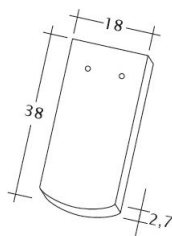

### TECHNICKÉ DÁTA

Veľkosť (cca)	180 x 380 x 18 mm
Krycia šírka max. (cca)	180 mm
Vzdialenosť lát min. (cca)	145 mm
Vzdialenosť lát v počte (cca)	155 mm
Vzdialenosť lát max. (cca)	165 mm
Spotreba škridiel množstvo (cca)	36 ks / m <sup>2</sup>
Hmotnosť na kus (cca)	2.5 kg / kus
Hmotnosť na m <sup>2</sup> (cca)	90 kg / m <sup>2</sup>
Hmotnosť na paletu (cca)	925 kg
Minimálne balenie, počet kusov	6 kus
ks/paleta	360 kus

Technický výkres škridla SAKRAL Ger-1-1

---

Technický výkres škridla SAKRAL Korb-1-1

---

Technický výkres škridla SAKRAL LUEFTZ

---

Technický výkres škridla SAKRAL Seg-1-1

---