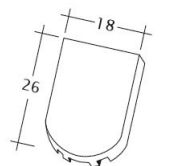

Technický výkres škrídky SAKRAL FALZ