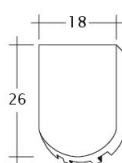

### TECHNICKÉ DÁTA

Veľkosť (cca)	180 x 380 x 18 mm
Krycia šírka max. (cca)	180 mm
Vzdialenosť lát min. (cca)	145 mm
Vzdialenosť lát v počte (cca)	155 mm
Vzdialenosť lát max. (cca)	165 mm
Spotreba škridiel množstvo (cca)	36 ks / m <sup>2</sup>
Hmotnosť na kus (cca)	2.5 kg / kus
Hmotnosť na m <sup>2</sup> (cca)	90 kg / m <sup>2</sup>
Hmotnosť na paletu (cca)	925 kg
Minimálne balenie, počet kusov	6 kus
ks/paleta	360 kus

Technický výkres škridla SAKRAL 1-1

---

Technický výkres škridla SAKRAL 1-2

---

Technický výkres škrídky SAKRAL FALZ

---

Technický výkres škrídky SAKRAL Flaechenluefter

---