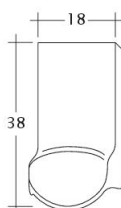

TECHNICKÉ DÁTA

Veľkosť (cca)	180 x 380 x 18 mm
Krycia šírka max. (cca)	180 mm
Vzdialenosť lát min. (cca)	145 mm
Vzdialenosť lát v počte (cca)	155 mm
Vzdialenosť lát max. (cca)	165 mm
Spotreba škridiel množstvo (cca)	36 ks / m ²
Hmotnosť na kus (cca)	2.5 kg / kus
Hmotnosť na m ² (cca)	90 kg / m ²
Hmotnosť na paletu (cca)	925 kg
Minimálne balenie, počet kusov	6 kus
ks/paleta	360 kus

Technický výkres škridla SAKRAL 1-1

Technický výkres škridla SAKRAL 1-2

Technický výkres škrídlý SAKRAL FALZ

Technický výkres škrídlý SAKRAL Flaechenluefter

Technický výkres škridla SAKRAL Ger-1-1

Technický výkres škridla SAKRAL Korb-1-1

Technický výkres škridla SAKRAL LUEFTZ

Technický výkres škridla SAKRAL Seg-1-1

Technický výkres škrídky SAKRAL Traufziegel

Technický výkres škrídky SAKRAL Traufziegel