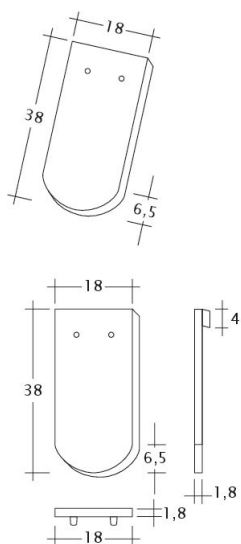

## SAKRAL ZAOBLENÝ OBLÚK

- Klasický model bobrovky určený na štýlové rekonštrukcie historických sakrálnych objektov.
- Forma škridly svojou štruktúrou a profilom nadväzuje na historické ručne formované pôvodné vzory.
- Prírodný povrch s farbou pálenej keramiky je ideálny na rekonštrukcie historických a pamiatkových objektov.
- Patrí medzi škridly, ktoré zvyrazňujú autentickú historickú hodnotu cenných stavieb.

### TECHNICKÉ DÁTA

Veľkosť (cca)	180 x 380 x 18 mm
Krycia šírka max. (cca)	180 mm
Vzdialenosť lát min. (cca)	145 mm
Vzdialenosť lát v počte (cca)	155 mm
Vzdialenosť lát max. (cca)	165 mm
Spotreba škridiel množstvo (cca)	36 ks / m <sup>2</sup>
Hmotnosť na kus (cca)	2.5 kg / kus
Hmotnosť na m <sup>2</sup> (cca)	90 kg / m <sup>2</sup>
Hmotnosť na paletu (cca)	925 kg
Minimálne balenie, počet kusov	6 kus
ks/paleta	360 kus