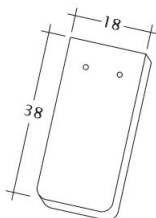

TECHNICKÉ DÁTA

Veľkosť (cca)	180 x 380 x 18 mm
Krycia šírka max. (cca)	180 mm
Vzdialenosť lát min. (cca)	145 mm
Vzdialenosť lát v počte (cca)	155 mm
Vzdialenosť lát max. (cca)	165 mm
Spotreba škriadiel množstvo (cca)	36 ks / m ²
Hmotnosť na kus (cca)	2.5 kg / kus
Hmotnosť na m ² (cca)	90 kg / m ²
Hmotnosť na paletu (cca)	925 kg
Minimálne balenie, počet kusov	6 kus
ks/paleta	360 kus

Technický výkres škridla SAKRAL 1-1

Technický výkres škridla SAKRAL 1-2

Technický výkres škrídky SAKRAL FALZ

Technický výkres škrídky SAKRAL Flaechenluefter

Technický výkres škridla SAKRAL Ger-1-1

Technický výkres škridla SAKRAL Korb-1-1