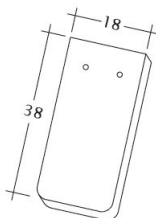

TECHNICKÉ DÁTA

Veľkosť (cca)	180 x 380 x 18 mm
Krycia šírka max. (cca)	180 mm
Vzdialenosť lát min. (cca)	145 mm
Vzdialenosť lát v počte (cca)	155 mm
Vzdialenosť lát max. (cca)	165 mm
Spotreba škridiel množstvo (cca)	36 ks / m ²
Hmotnosť na kus (cca)	2.5 kg / kus
Hmotnosť na m ² (cca)	90 kg / m ²
Hmotnosť na paletu (cca)	925 kg
Minimálne balenie, počet kusov	6 kus
ks/paleta	360 kus

Technický výkres škridla SAKRAL 1-1

Technický výkres škridla SAKRAL 1-2

Technický výkres škrídlý SAKRAL FALZ

Technický výkres škrídlý SAKRAL Flaechenluefter

Technický výkres škridla SAKRAL Ger-1-1

Technický výkres škridla SAKRAL Korb-1-1