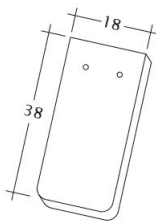

### TECHNICKÉ DÁTA

Veľkosť (cca)	180 x 380 x 18 mm
Krycia šírka max. (cca)	180 mm
Vzdialenosť lát min. (cca)	145 mm
Vzdialenosť lát v počte (cca)	155 mm
Vzdialenosť lát max. (cca)	165 mm
Spotreba škridiel množstvo (cca)	36 ks / m <sup>2</sup>
Hmotnosť na kus (cca)	2.5 kg / kus
Hmotnosť na m <sup>2</sup> (cca)	90 kg / m <sup>2</sup>
Hmotnosť na paletu (cca)	925 kg
Minimálne balenie, počet kusov	6 kus
ks/paleta	360 kus

Technický výkres škridla SAKRAL 1-1

---

Technický výkres škridla SAKRAL 1-2

---

Technický výkres škrídky SAKRAL FALZ

---

Technický výkres škrídky SAKRAL Flaechenluefter

---