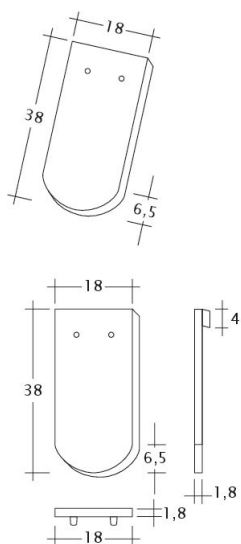

SAKRAL ZAObLENÝ OBLÚK

- Klasický model bobrovky určený na štýlové rekonštrukcie historických sakrálnych objektov.
- Forma škridly svojou štruktúrou a profilom nadväzuje na historické ručne formované pôvodné vzory.
- Prírodný povrch s farbou pálenej keramiky je ideálny na rekonštrukcie historických a pamiatkových objektov.
- Patrí medzi škridly, ktoré zvyrazňujú autentickú historickú hodnotu cenných stavieb.

TECHNICKÉ DÁTA

Veľkosť (cca)	180 x 380 x 18 mm
Krycia šírka max. (cca)	180 mm
Vzdialenosť lát min. (cca)	145 mm
Vzdialenosť lát v počte (cca)	155 mm
Vzdialenosť lát max. (cca)	165 mm
Spotreba škridiel množstvo (cca)	36 ks / m ²
Hmotnosť na kus (cca)	2.5 kg / kus
Hmotnosť na m ² (cca)	90 kg / m ²
Hmotnosť na paletu (cca)	925 kg
Minimálne balenie, počet kusov	6 kus
ks/paleta	360 kus