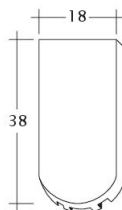

TECHNICKÉ DÁTA

Veľkosť (cca)	180 x 380 x 18 mm
Krycia šírka max. (cca)	180 mm
Vzdialenosť lát min. (cca)	145 mm
Vzdialenosť lát v počte (cca)	155 mm
Vzdialenosť lát max. (cca)	165 mm
Spotreba škridiel množstvo (cca)	36 ks / m ²
Hmotnosť na kus (cca)	2.5 kg / kus
Hmotnosť na m ² (cca)	90 kg / m ²
Hmotnosť na paletu (cca)	925 kg
Minimálne balenie, počet kusov	6 kus
ks/paleta	360 kus

Technický výkres škridla SAKRAL 1-1

Technický výkres škridla SAKRAL 1-2

Technický výkres škrídlý SAKRAL FALZ

Technický výkres škrídlý SAKRAL Flaechenluefter

Technický výkres škridla SAKRAL Ger-1-1

Technický výkres škridla SAKRAL Korb-1-1

Technický výkres škridla SAKRAL LUEFTZ

Technický výkres škridla SAKRAL Seg-1-1

Technický výkres škrídky SAKRAL Traufziegel

Technický výkres škrídky SAKRAL Traufziegel