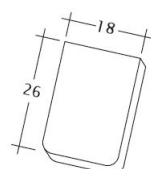

TECHNICKÉ DÁTA

Veľkosť (cca)	180 x 380 x 18 mm
Krycia šírka max. (cca)	180 mm
Vzdialenosť lát min. (cca)	145 mm
Vzdialenosť lát v počte (cca)	155 mm
Vzdialenosť lát max. (cca)	165 mm
Spotreba škriadiel množstvo (cca)	36 ks / m ²
Hmotnosť na kus (cca)	2.5 kg / kus
Hmotnosť na m ² (cca)	90 kg / m ²
Hmotnosť na paletu (cca)	925 kg
Minimálne balenie, počet kusov	6 kus
ks/paleta	360 kus

Technický výkres škridla SAKRAL 1-1

Technický výkres škridla SAKRAL 1-2

Technický výkres škrídky SAKRAL FALZ

Technický výkres škrídky SAKRAL Flaechenluefter

Technický výkres škridla SAKRAL Ger-1-1

Technický výkres škridla SAKRAL Korb-1-1

Technický výkres škridla SAKRAL LUEFTZ

Technický výkres škridla SAKRAL Seg-1-1

Technický výkres škrídky SAKRAL Traufziegel

Technický výkres škrídky SAKRAL Traufziegel