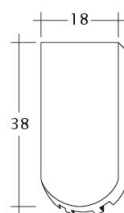

TECHNICKÉ DÁTA

Veľkosť (cca)	180 x 380 x 18 mm
Krycia šírka max. (cca)	180 mm
Vzdialenosť lát min. (cca)	145 mm
Vzdialenosť lát v počte (cca)	155 mm
Vzdialenosť lát max. (cca)	165 mm
Spotreba škriadiel množstvo (cca)	36 ks / m ²
Hmotnosť na kus (cca)	2.5 kg / kus
Hmotnosť na m ² (cca)	90 kg / m ²
Hmotnosť na paletu (cca)	925 kg
Minimálne balenie, počet kusov	6 kus
ks/paleta	360 kus

Technický výkres škridla SAKRAL 1-1

Technický výkres škridla SAKRAL 1-2

Technický výkres škrídky SAKRAL FALZ

Technický výkres škrídky SAKRAL Flaechenluefter

Technický výkres škridla SAKRAL Ger-1-1

Technický výkres škridla SAKRAL Korb-1-1

Technický výkres škridla SAKRAL LUEFTZ

Technický výkres škridla SAKRAL Seg-1-1

Technický výkres škrídky SAKRAL Traufziegel

Technický výkres škrídky SAKRAL Traufziegel