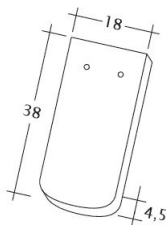

TECHNICKÉ DÁTA

Veľkosť (cca)	180 x 380 x 18 mm
Krycia šírka max. (cca)	180 mm
Vzdialenosť lát min. (cca)	145 mm
Vzdialenosť lát v počte (cca)	155 mm
Vzdialenosť lát max. (cca)	165 mm
Spotreba škridiel množstvo (cca)	36 ks / m ²
Hmotnosť na kus (cca)	2.5 kg / kus
Hmotnosť na m ² (cca)	90 kg / m ²
Hmotnosť na paletu (cca)	925 kg
Minimálne balenie, počet kusov	6 kus
ks/paleta	360 kus

Technický výkres škridla SAKRAL 1-1

Technický výkres škridla SAKRAL 1-2

Technický výkres škrídky SAKRAL FALZ

Technický výkres škrídky SAKRAL Flaechenluefter

Technický výkres škridla SAKRAL Ger-1-1

Technický výkres škridla SAKRAL Korb-1-1

Technický výkres škridla SAKRAL LUEFTZ

Technický výkres škridla SAKRAL Seg-1-1

Technický výkres škrídky SAKRAL Traufleufter

Technický výkres škrídky SAKRAL Traufziegel