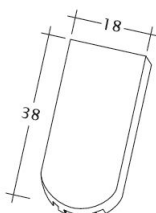

TECHNICKÉ DÁTA

Veľkosť (cca)	180 x 380 x 18 mm
Krycia šírka max. (cca)	180 mm
Vzdialenosť lát min. (cca)	145 mm
Vzdialenosť lát v počte (cca)	155 mm
Vzdialenosť lát max. (cca)	165 mm
Spotreba škridiel množstvo (cca)	36 ks / m ²
Hmotnosť na kus (cca)	2.5 kg / kus
Hmotnosť na m ² (cca)	90 kg / m ²
Hmotnosť na paletu (cca)	925 kg
Minimálne balenie, počet kusov	6 kus
ks/paleta	360 kus

Technický výkres škridla SAKRAL 1-1

Technický výkres škridla SAKRAL 1-2

Technický výkres škrídky SAKRAL FALZ

Technický výkres škrídky SAKRAL Flaechenluefter

Technický výkres škridla SAKRAL Ger-1-1

Technický výkres škridla SAKRAL Korb-1-1

Technický výkres škridla SAKRAL LUEFTZ

Technický výkres škridla SAKRAL Seg-1-1

Technický výkres škrídky SAKRAL Traufleufter

Technický výkres škrídky SAKRAL Traufziegel