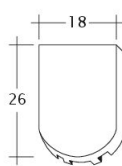

Technický výkres škrídky SAKRAL FALZ