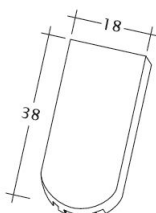

### TECHNICKÉ DÁTA

Veľkosť (cca)	180 x 380 x 18 mm
Krycia šírka max. (cca)	180 mm
Vzdialenosť lát min. (cca)	145 mm
Vzdialenosť lát v počte (cca)	155 mm
Vzdialenosť lát max. (cca)	165 mm
Spotreba škridiel množstvo (cca)	36 ks / m <sup>2</sup>
Hmotnosť na kus (cca)	2.5 kg / kus
Hmotnosť na m <sup>2</sup> (cca)	90 kg / m <sup>2</sup>
Hmotnosť na paletu (cca)	925 kg
Minimálne balenie, počet kusov	6 kus
ks/paleta	360 kus

Technický výkres škridla SAKRAL 1-1

---

Technický výkres škridla SAKRAL 1-2

---

Technický výkres škrídky SAKRAL FALZ

---

Technický výkres škrídky SAKRAL Flaechenluefter

---