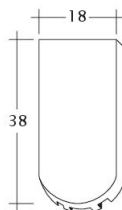

### TECHNICKÉ DÁTA

Veľkosť (cca)	180 x 380 x 18 mm
Krycia šírka max. (cca)	180 mm
Vzdialenosť lát min. (cca)	145 mm
Vzdialenosť lát v počte (cca)	155 mm
Vzdialenosť lát max. (cca)	165 mm
Spotreba škridiel množstvo (cca)	36 ks / m <sup>2</sup>
Hmotnosť na kus (cca)	2.5 kg / kus
Hmotnosť na m <sup>2</sup> (cca)	90 kg / m <sup>2</sup>
Hmotnosť na paletu (cca)	925 kg
Minimálne balenie, počet kusov	6 kus
ks/paleta	360 kus

Technický výkres škridla SAKRAL 1-1

---

Technický výkres škridla SAKRAL 1-2

---

Technický výkres škrídky SAKRAL FALZ

---

Technický výkres škrídky SAKRAL Flaechenluefter

---