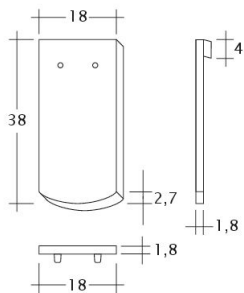

### TECHNICKÉ DÁTA

Veľkosť (cca)	180 x 380 x 18 mm
Krycia šírka max. (cca)	180 mm
Vzdialenosť lát min. (cca)	145 mm
Vzdialenosť lát v počte (cca)	155 mm
Vzdialenosť lát max. (cca)	165 mm
Spotreba škridiel množstvo (cca)	36 ks / m <sup>2</sup>
Hmotnosť na kus (cca)	2.5 kg / kus
Hmotnosť na m <sup>2</sup> (cca)	90 kg / m <sup>2</sup>
Hmotnosť na paletu (cca)	925 kg
Minimálne balenie, počet kusov	6 kus
ks/paleta	360 kus

Technický výkres škridla SAKRAL Ger-1-1

---

Technický výkres škridla SAKRAL Korb-1-1

---

Technický výkres škridla SAKRAL LUEFTZ

---

Technický výkres škridla SAKRAL Seg-1-1

---