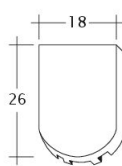

### TECHNICKÉ DÁTA

Veľkosť (cca)	180 x 380 x 18 mm
Krycia šírka max. (cca)	180 mm
Vzdialenosť lát min. (cca)	145 mm
Vzdialenosť lát v počte (cca)	155 mm
Vzdialenosť lát max. (cca)	165 mm
Spotreba škridiel množstvo (cca)	36 ks / m <sup>2</sup>
Hmotnosť na kus (cca)	2.5 kg / kus
Hmotnosť na m <sup>2</sup> (cca)	90 kg / m <sup>2</sup>
Hmotnosť na paletu (cca)	925 kg
Minimálne balenie, počet kusov	6 kus
ks/paleta	360 kus

Technický výkres škridla SAKRAL 1-1

---

Technický výkres škridla SAKRAL 1-2

---

Technický výkres škrídky SAKRAL FALZ

---

Technický výkres škrídky SAKRAL Flaechenluefter

---