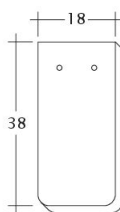

TECHNICKÉ DÁTA

Veľkosť (cca)	180 x 380 x 18 mm
Krycia šírka max. (cca)	180 mm
Vzdialenosť lát min. (cca)	145 mm
Vzdialenosť lát v počte (cca)	155 mm
Vzdialenosť lát max. (cca)	165 mm
Spotreba škridiel množstvo (cca)	36 ks / m ²
Hmotnosť na kus (cca)	2.5 kg / kus
Hmotnosť na m ² (cca)	90 kg / m ²
Hmotnosť na paletu (cca)	925 kg
Minimálne balenie, počet kusov	6 kus
ks/paleta	360 kus

Technický výkres škridla SAKRAL 1-1

Technický výkres škridla SAKRAL 1-2

Technický výkres škrídky SAKRAL FALZ

Technický výkres škrídky SAKRAL Flaechenluefter

Technický výkres škridla SAKRAL Ger-1-1

Technický výkres škridla SAKRAL Korb-1-1

Technický výkres škridla SAKRAL LUEFTZ

Technický výkres škridla SAKRAL Seg-1-1

Technický výkres škrídky SAKRAL Traufleufter

Technický výkres škrídky SAKRAL Traufziegel