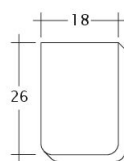

TECHNICKÉ DÁTA

Veľkosť (cca)	180 x 380 x 18 mm
Krycia šírka max. (cca)	180 mm
Vzdialenosť lát min. (cca)	145 mm
Vzdialenosť lát v počte (cca)	155 mm
Vzdialenosť lát max. (cca)	165 mm
Spotreba škridiel množstvo (cca)	36 ks / m ²
Hmotnosť na kus (cca)	2.5 kg / kus
Hmotnosť na m ² (cca)	90 kg / m ²
Hmotnosť na paletu (cca)	925 kg
Minimálne balenie, počet kusov	6 kus
ks/paleta	360 kus

Technický výkres škridla SAKRAL LUEFTZ

Technický výkres škridla SAKRAL Seg-1-1

Technický výkres škrídky SAKRAL Traufziegel

Technický výkres škrídky SAKRAL Traufziegel