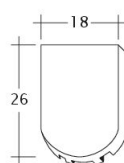

Technický výkres škrídky SAKRAL FALZ