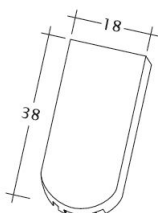

### TECHNICKÉ DÁTA

Veľkosť (cca)	180 x 380 x 18 mm
Krycia šírka max. (cca)	180 mm
Vzdialenosť lát min. (cca)	145 mm
Vzdialenosť lát v počte (cca)	155 mm
Vzdialenosť lát max. (cca)	165 mm
Spotreba škridiel množstvo (cca)	36 ks / m <sup>2</sup>
Hmotnosť na kus (cca)	2.5 kg / kus
Hmotnosť na m <sup>2</sup> (cca)	90 kg / m <sup>2</sup>
Hmotnosť na paletu (cca)	925 kg
Minimálne balenie, počet kusov	6 kus
ks/paleta	360 kus

Technický výkres škridla SAKRAL 1-1

---

Technický výkres škridla SAKRAL 1-2

---

Technický výkres škrídky SAKRAL FALZ

---

Technický výkres škrídky SAKRAL Flaechenluefter

---