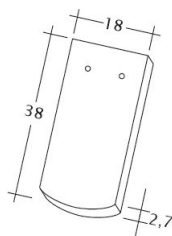

TECHNICKÉ DÁTA

Veľkosť (cca)	180 x 380 x 18 mm
Krycia šírka max. (cca)	180 mm
Vzdialenosť lát min. (cca)	145 mm
Vzdialenosť lát v počte (cca)	155 mm
Vzdialenosť lát max. (cca)	165 mm
Spotreba škriadiel množstvo (cca)	36 ks / m ²
Hmotnosť na kus (cca)	2.5 kg / kus
Hmotnosť na m ² (cca)	90 kg / m ²
Hmotnosť na paletu (cca)	925 kg
Minimálne balenie, počet kusov	6 kus
ks/paleta	360 kus

Technický výkres škridla SAKRAL 1-1

Technický výkres škridla SAKRAL 1-2

Technický výkres škrídky SAKRAL FALZ

Technický výkres škrídky SAKRAL Flaechenluefter

Technický výkres škridla SAKRAL Ger-1-1

Technický výkres škridla SAKRAL Korb-1-1

Technický výkres škridla SAKRAL LUEFTZ

Technický výkres škridla SAKRAL Seg-1-1

Technický výkres škrídky SAKRAL Traufziegel

Technický výkres škrídky SAKRAL Traufziegel