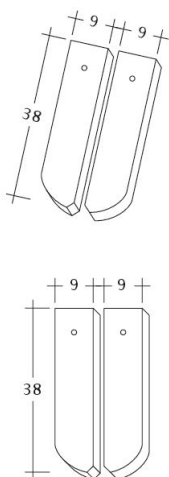

TECHNICKÉ DÁTA

Veľkosť (cca)	180 x 380 x 18 mm
Krycia šírka max. (cca)	180 mm
Vzdialenosť lát min. (cca)	145 mm
Vzdialenosť lát v počte (cca)	155 mm
Vzdialenosť lát max. (cca)	165 mm
Spotreba škridiel množstvo (cca)	36 ks / m ²
Hmotnosť na kus (cca)	2.5 kg / kus
Hmotnosť na m ² (cca)	90 kg / m ²
Hmotnosť na paletu (cca)	925 kg
Minimálne balenie, počet kusov	6 kus
ks/paleta	360 kus

Technický výkres škridla SAKRAL 1-1

Technický výkres škridla SAKRAL 1-2

Technický výkres škrídlý SAKRAL FALZ

Technický výkres škrídlý SAKRAL Flaechenluefter

Technický výkres škridla SAKRAL Ger-1-1

Technický výkres škridla SAKRAL Korb-1-1

Technický výkres škridla SAKRAL LUEFTZ

Technický výkres škridla SAKRAL Seg-1-1

Technický výkres škrídky SAKRAL Traufziegel

Technický výkres škrídky SAKRAL Traufziegel