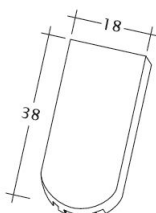

TECHNICKÉ DÁTA

Veľkosť (cca)	180 x 380 x 18 mm
Krycia šírka max. (cca)	180 mm
Vzdialenosť lát min. (cca)	145 mm
Vzdialenosť lát v počte (cca)	155 mm
Vzdialenosť lát max. (cca)	165 mm
Spotreba škridiel množstvo (cca)	36 ks / m ²
Hmotnosť na kus (cca)	2.5 kg / kus
Hmotnosť na m ² (cca)	90 kg / m ²
Hmotnosť na paletu (cca)	925 kg
Minimálne balenie, počet kusov	6 kus
ks/paleta	360 kus

Technický výkres škridla SAKRAL 1-1

Technický výkres škridla SAKRAL 1-2

Technický výkres škrídlý SAKRAL FALZ

Technický výkres škrídlý SAKRAL Flaechenluefter

Technický výkres škridla SAKRAL Ger-1-1

Technický výkres škridla SAKRAL Korb-1-1

Technický výkres škridla SAKRAL LUEFTZ

Technický výkres škridla SAKRAL Seg-1-1

Technický výkres škrídky SAKRAL Traufziegel

Technický výkres škrídky SAKRAL Traufziegel