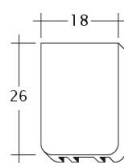

Technický výkres škrídky SAKRAL Traufziegel