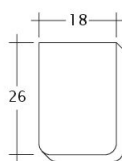

TECHNICKÉ DÁTA

Veľkosť (cca)	180 x 380 x 18 mm
Krycia šírka max. (cca)	180 mm
Vzdialenosť lát min. (cca)	145 mm
Vzdialenosť lát v počte (cca)	155 mm
Vzdialenosť lát max. (cca)	165 mm
Spotreba škridiel množstvo (cca)	36 ks / m ²
Hmotnosť na kus (cca)	2.5 kg / kus
Hmotnosť na m ² (cca)	90 kg / m ²
Hmotnosť na paletu (cca)	925 kg
Minimálne balenie, počet kusov	6 kus
ks/paleta	360 kus

Technický výkres škridla SAKRAL LUEFTZ

Technický výkres škridla SAKRAL Seg-1-1

Technický výkres škrídky SAKRAL Traufleufter

Technický výkres škrídky SAKRAL Traufziegel