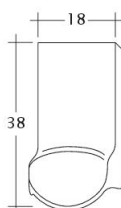

### TECHNICKÉ DÁTA

Veľkosť (cca)	180 x 380 x 18 mm
Krycia šírka max. (cca)	180 mm
Vzdialenosť lát min. (cca)	145 mm
Vzdialenosť lát v počte (cca)	155 mm
Vzdialenosť lát max. (cca)	165 mm
Spotreba škridiel množstvo (cca)	36 ks / m <sup>2</sup>
Hmotnosť na kus (cca)	2.5 kg / kus
Hmotnosť na m <sup>2</sup> (cca)	90 kg / m <sup>2</sup>
Hmotnosť na paletu (cca)	925 kg
Minimálne balenie, počet kusov	6 kus
ks/paleta	360 kus

Technický výkres škridla SAKRAL Ger-1-1

---

Technický výkres škridla SAKRAL Korb-1-1

---

Technický výkres škridla SAKRAL LUEFTZ

---

Technický výkres škridla SAKRAL Seg-1-1

---