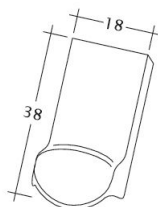

TECHNICKÉ DÁTA

Veľkosť (cca)	180 x 380 x 18 mm
Krycia šírka max. (cca)	180 mm
Vzdialenosť lát min. (cca)	145 mm
Vzdialenosť lát v počte (cca)	155 mm
Vzdialenosť lát max. (cca)	165 mm
Spotreba škridiel množstvo (cca)	36 ks / m ²
Hmotnosť na kus (cca)	2.5 kg / kus
Hmotnosť na m ² (cca)	90 kg / m ²
Hmotnosť na paletu (cca)	925 kg
Minimálne balenie, počet kusov	6 kus
ks/paleta	360 kus

Technický výkres škridla SAKRAL 1-1

Technický výkres škridla SAKRAL 1-2

Technický výkres škrídky SAKRAL FALZ

Technický výkres škrídky SAKRAL Flaechenluefter

Technický výkres škridla SAKRAL Ger-1-1

Technický výkres škridla SAKRAL Korb-1-1

Technický výkres škridla SAKRAL LUEFTZ

Technický výkres škridla SAKRAL Seg-1-1

Technický výkres škrídky SAKRAL Traufleufter

Technický výkres škrídky SAKRAL Traufziegel