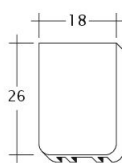

Technický výkres škrídky SAKRAL Traufleufter