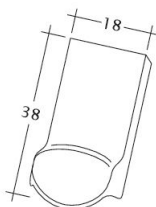

### TECHNICKÉ DÁTA

Veľkosť (cca)	180 x 380 x 18 mm
Krycia šírka max. (cca)	180 mm
Vzdialenosť lát min. (cca)	145 mm
Vzdialenosť lát v počte (cca)	155 mm
Vzdialenosť lát max. (cca)	165 mm
Spotreba škridiel množstvo (cca)	36 ks / m <sup>2</sup>
Hmotnosť na kus (cca)	2.5 kg / kus
Hmotnosť na m <sup>2</sup> (cca)	90 kg / m <sup>2</sup>
Hmotnosť na paletu (cca)	925 kg
Minimálne balenie, počet kusov	6 kus
ks/paleta	360 kus

Technický výkres škridla SAKRAL Ger-1-1

---

Technický výkres škridla SAKRAL Korb-1-1

---

Technický výkres škridla SAKRAL LUEFTZ

---

Technický výkres škridla SAKRAL Seg-1-1

---