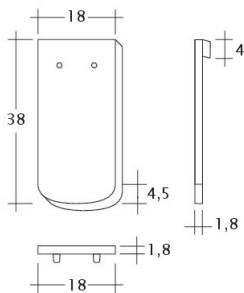

TECHNICKÉ DÁTA

Veľkosť (cca)	180 x 380 x 18 mm
Krycia šírka max. (cca)	180 mm
Vzdialenosť lát min. (cca)	145 mm
Vzdialenosť lát v počte (cca)	155 mm
Vzdialenosť lát max. (cca)	165 mm
Spotreba škridiel množstvo (cca)	36 ks / m ²
Hmotnosť na kus (cca)	2.5 kg / kus
Hmotnosť na m ² (cca)	90 kg / m ²
Hmotnosť na paletu (cca)	925 kg
Minimálne balenie, počet kusov	6 kus
ks/paleta	360 kus

Technický výkres škridla SAKRAL 1-1

Technický výkres škridla SAKRAL 1-2

Technický výkres škrídky SAKRAL FALZ

Technický výkres škrídky SAKRAL Flaechenluefter

Technický výkres škridla SAKRAL Ger-1-1

Technický výkres škridla SAKRAL Korb-1-1

Technický výkres škridla SAKRAL LUEFTZ

Technický výkres škridla SAKRAL Seg-1-1

Technický výkres škrídky SAKRAL Traufleufter

Technický výkres škrídky SAKRAL Traufziegel