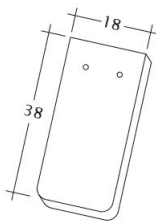

TECHNICKÉ DÁTA

Veľkosť (cca)	180 x 380 x 18 mm
Krycia šírka max. (cca)	180 mm
Vzdialenosť lát min. (cca)	145 mm
Vzdialenosť lát v počte (cca)	155 mm
Vzdialenosť lát max. (cca)	165 mm
Spotreba škridiel množstvo (cca)	36 ks / m ²
Hmotnosť na kus (cca)	2.5 kg / kus
Hmotnosť na m ² (cca)	90 kg / m ²
Hmotnosť na paletu (cca)	925 kg
Minimálne balenie, počet kusov	6 kus
ks/paleta	360 kus

Technický výkres škridla SAKRAL 1-1

Technický výkres škridla SAKRAL 1-2

Technický výkres škrídky SAKRAL FALZ

Technický výkres škrídky SAKRAL Flaechenluefter

Technický výkres škridla SAKRAL Ger-1-1

Technický výkres škridla SAKRAL Korb-1-1