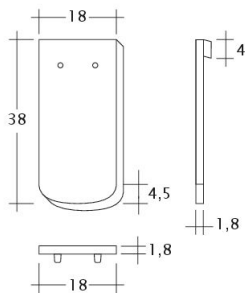

### TECHNICKÉ DÁTA

Veľkosť (cca)	180 x 380 x 18 mm
Krycia šírka max. (cca)	180 mm
Vzdialenosť lát min. (cca)	145 mm
Vzdialenosť lát v počte (cca)	155 mm
Vzdialenosť lát max. (cca)	165 mm
Spotreba škridiel množstvo (cca)	36 ks / m <sup>2</sup>
Hmotnosť na kus (cca)	2.5 kg / kus
Hmotnosť na m <sup>2</sup> (cca)	90 kg / m <sup>2</sup>
Hmotnosť na paletu (cca)	925 kg
Minimálne balenie, počet kusov	6 kus
ks/paleta	360 kus

Technický výkres škridla SAKRAL 1-1

---

Technický výkres škridla SAKRAL 1-2

---

Technický výkres škrídky SAKRAL FALZ

---

Technický výkres škrídky SAKRAL Flaechenluefter

---

Technický výkres škridla SAKRAL Ger-1-1

---

Technický výkres škridla SAKRAL Korb-1-1

---

Technický výkres škridla SAKRAL LUEFTZ

---

Technický výkres škridla SAKRAL Seg-1-1

---