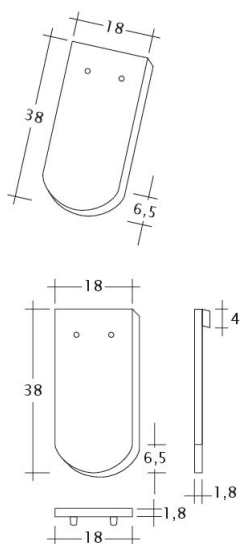

SAKRAL ZAOBLENÝ OBLÚK

- Klasický model bobrovky určený na štýlové rekonštrukcie historických sakrálnych objektov.
- Forma škridly svojou štruktúrou a profilom nadväzuje na historické ručne formované pôvodné vzory.
- Prírodný povrch s farbou pálenej keramiky je ideálny na rekonštrukcie historických a pamiatkových objektov.
- Patrí medzi škridly, ktoré zvyrazňujú autentickú historickú hodnotu cenných stavieb.

TECHNICKÉ DÁTA

Veľkosť (cca)	180 x 380 x 18 mm
Krycia šírka max. (cca)	180 mm
Vzdialenosť lát min. (cca)	145 mm
Vzdialenosť lát v počte (cca)	155 mm
Vzdialenosť lát max. (cca)	165 mm
Spotreba škriadiel množstvo (cca)	36 ks / m ²
Hmotnosť na kus (cca)	2.5 kg / kus
Hmotnosť na m ² (cca)	90 kg / m ²
Hmotnosť na paletu (cca)	925 kg
Minimálne balenie, počet kusov	6 kus
ks/paleta	360 kus