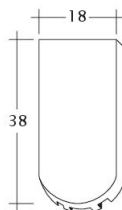

TECHNICKÉ DÁTA

Veľkosť (cca)	180 x 380 x 18 mm
Krycia šírka max. (cca)	180 mm
Vzdialenosť lát min. (cca)	145 mm
Vzdialenosť lát v počte (cca)	155 mm
Vzdialenosť lát max. (cca)	165 mm
Spotreba škridiel množstvo (cca)	36 ks / m ²
Hmotnosť na kus (cca)	2.5 kg / kus
Hmotnosť na m ² (cca)	90 kg / m ²
Hmotnosť na paletu (cca)	925 kg
Minimálne balenie, počet kusov	6 kus
ks/paleta	360 kus

Technický výkres škridla SAKRAL 1-1

Technický výkres škridla SAKRAL 1-2

Technický výkres škrídky SAKRAL FALZ

Technický výkres škrídky SAKRAL Flaechenluefter

Technický výkres škridla SAKRAL Ger-1-1

Technický výkres škridla SAKRAL Korb-1-1

Technický výkres škridla SAKRAL LUEFTZ

Technický výkres škridla SAKRAL Seg-1-1

Technický výkres škrídky SAKRAL Traufleufter

Technický výkres škrídky SAKRAL Traufziegel