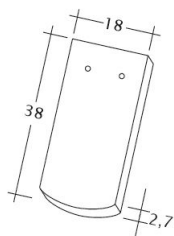

TECHNICKÉ DÁTA

Veľkosť (cca)	180 x 380 x 18 mm
Krycia šírka max. (cca)	180 mm
Vzdialenosť lát min. (cca)	145 mm
Vzdialenosť lát v počte (cca)	155 mm
Vzdialenosť lát max. (cca)	165 mm
Spotreba škridiel množstvo (cca)	36 ks / m ²
Hmotnosť na kus (cca)	2.5 kg / kus
Hmotnosť na m ² (cca)	90 kg / m ²
Hmotnosť na paletu (cca)	925 kg
Minimálne balenie, počet kusov	6 kus
ks/paleta	360 kus

Technický výkres škridla SAKRAL 1-1

Technický výkres škridla SAKRAL 1-2

Technický výkres škrídlý SAKRAL FALZ

Technický výkres škrídlý SAKRAL Flaechenluefter

Technický výkres škridla SAKRAL Ger-1-1

Technický výkres škridla SAKRAL Korb-1-1

Technický výkres škridla SAKRAL LUEFTZ

Technický výkres škridla SAKRAL Seg-1-1

Technický výkres škrídky SAKRAL Traufziegel

Technický výkres škrídky SAKRAL Traufziegel