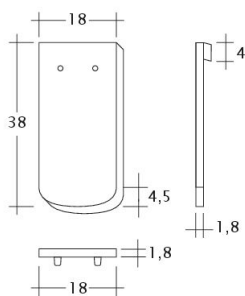

TECHNICKÉ DÁTA

Veľkosť (cca)	180 x 380 x 18 mm
Krycia šírka max. (cca)	180 mm
Vzdialenosť lát min. (cca)	145 mm
Vzdialenosť lát v počte (cca)	155 mm
Vzdialenosť lát max. (cca)	165 mm
Spotreba škridiel množstvo (cca)	36 ks / m ²
Hmotnosť na kus (cca)	2.5 kg / kus
Hmotnosť na m ² (cca)	90 kg / m ²
Hmotnosť na paletu (cca)	925 kg
Minimálne balenie, počet kusov	6 kus
ks/paleta	360 kus

Technický výkres škridla SAKRAL 1-1

Technický výkres škridla SAKRAL 1-2

Technický výkres škrídlý SAKRAL FALZ

Technický výkres škrídlý SAKRAL Flaechenluefter

Technický výkres škridla SAKRAL Ger-1-1

Technický výkres škridla SAKRAL Korb-1-1

Technický výkres škridla SAKRAL LUEFTZ

Technický výkres škridla SAKRAL Seg-1-1

Technický výkres škrídky SAKRAL Traufziegel

Technický výkres škrídky SAKRAL Traufziegel