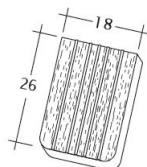

TECHNICKÉ DÁTA

Velkosť (cca)	180 x 380 x 19 mm
Krycia šírka max. (cca)	180 mm
Vzdialenosť lát min. (cca)	145 mm
Vzdialenosť lát v počte (cca)	155 mm
Vzdialenosť lát max. (cca)	165 mm
Spotreba škridiel množstvo (cca)	36 ks / m ²
Hmotnosť na kus (cca)	2.51 kg / kus
Hmotnosť na m ² (cca)	90 kg / m ²
Hmotnosť na paletu (cca)	925 kg
Minimálne balenie, počet kusov	6 kus
ks/paleta	360 kus

Technický výkres škrídlu ANTIQUE ErhO-Korb-1-1

Technický výkres škrídlu ANTIQUE ErhO-Korb-Firstanschluss

Technický výkres škridla ANTIQUE ErhO-Korb-LUEFTZ

Technický výkres škridla ANTIQUE ErhO-Korb-Traufziegel