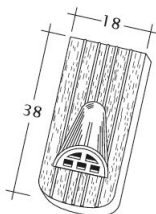

TECHNICKÉ DÁTA

Velkosť (cca)	180 x 380 x 19 mm
Krycia šírka max. (cca)	180 mm
Vzdialenosť lát min. (cca)	145 mm
Vzdialenosť lát v počte (cca)	155 mm
Vzdialenosť lát max. (cca)	165 mm
Spotreba škridiel množstvo (cca)	36 ks / m ²
Hmotnosť na kus (cca)	2.51 kg / kus
Hmotnosť na m ² (cca)	90 kg / m ²
Hmotnosť na paletu (cca)	925 kg
Minimálne balenie, počet kusov	6 kus
ks/paleta	360 kus

Technický výkres škrídlu ANTIQUE ErhO-Korb-1-1

Technický výkres škrídlu ANTIQUE ErhO-Korb-Firstanschluss

Technický výkres škridla ANTIQUE ErhO-Korb-LUEFTZ

Technický výkres škridla ANTIQUE ErhO-Korb-Traufziegel