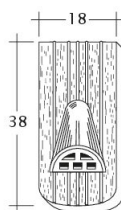

TECHNICKÉ DÁTA

Velkosť (cca)	180 x 380 x 19 mm
Krycia šírka max. (cca)	180 mm
Vzdialenosť lát min. (cca)	145 mm
Vzdialenosť lát v počte (cca)	155 mm
Vzdialenosť lát max. (cca)	165 mm
Spotreba škridiel množstvo (cca)	36 ks / m ²
Hmotnosť na kus (cca)	2.51 kg / kus
Hmotnosť na m ² (cca)	90 kg / m ²
Hmotnosť na paletu (cca)	925 kg
Minimálne balenie, počet kusov	6 kus
ks/paleta	360 kus

Technický výkres škrídlu ANTIQUE ErhO-Korb-1-1

Technický výkres škrídlu ANTIQUE ErhO-Korb-Firstanschluss

Technický výkres škridla ANTIQUE ErhO-Korb-LUEFTZ

Technický výkres škridla ANTIQUE ErhO-Korb-Traufziegel