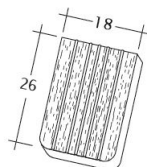

TECHNICKÉ DÁTA

Velkosť (cca)	180 x 380 x 19 mm
Krycia šírka max. (cca)	180 mm
Vzdialenosť lát min. (cca)	145 mm
Vzdialenosť lát v počte (cca)	155 mm
Vzdialenosť lát max. (cca)	165 mm
Spotreba škridiel množstvo (cca)	36 ks / m ²
Hmotnosť na kus (cca)	2.51 kg / kus
Hmotnosť na m ² (cca)	90 kg / m ²
Hmotnosť na paletu (cca)	925 kg
Minimálne balenie, počet kusov	6 kus
ks/paleta	360 kus

Technický výkres škridla ANTIQUE ErhO-Korb-1-1

Technický výkres škridla ANTIQUE ErhO-Korb-Firstanschluss

Technický výkres škridla ANTIQUE ErhO-Korb-LUEFTZ

Technický výkres škridla ANTIQUE ErhO-Korb-Traufziegel