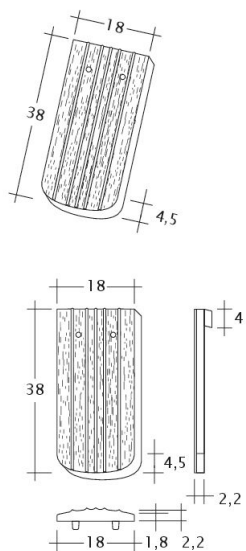

ANTIK OBLÚKOVÝ TVAR

- Forma škridla svojou štruktúrou a profilom nadväzuje na historické ručne formované pôvodné vzory.
- Prírodný povrch s farbou pálenej keramiky je ideálny na rekonštrukcie historických a pamiatkových objektov.
- Patrí medzi škridla, ktoré zvyrazňujú autentickú historickú hodnotu cenných stavieb.

TECHNICKÉ DÁTA

Velkosť (cca)	180 x 380 x 19 mm
Krycia šírka max. (cca)	180 mm
Vzdialenosť lát min. (cca)	145 mm
Vzdialenosť lát v počte (cca)	155 mm
Vzdialenosť lát max. (cca)	165 mm
Spotreba škridiel množstvo (cca)	36 ks / m ²
Hmotnosť na kus (cca)	2.51 kg / kus
Hmotnosť na m ² (cca)	90 kg / m ²
Hmotnosť na paletu (cca)	925 kg
Minimálne balenie, počet kusov	6 kus
ks/paleta	360 kus

Technický výkres škridla ANTIQUE ErhO-Korb-1-1

Technický výkres škridla ANTIQUE ErhO-Korb-Firstanschluss

Technický výkres škridla ANTIQUE ErhO-Korb-LUEFTZ

Technický výkres škridla ANTIQUE ErhO-Korb-Traufziegel