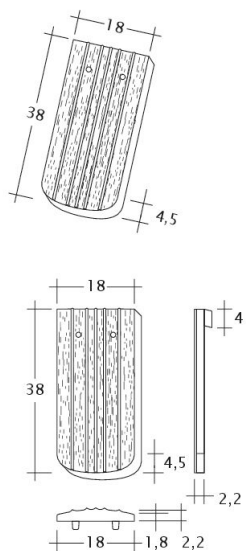

ANTIK OBLÚKOVÝ TVAR

- Forma škridla svojou štruktúrou a profilom nadväzuje na historické ručne formované pôvodné vzory.
- Prírodný povrch s farbou pálenej keramiky je ideálny na rekonštrukcie historických a pamiatkových objektov.
- Patrí medzi škridla, ktoré zvyrazňujú autentickú historickú hodnotu cenných stavieb.

TECHNICKÉ DÁTA

Velkosť (cca)	180 x 380 x 19 mm
Krycia šírka max. (cca)	180 mm
Vzdialenosť lát min. (cca)	145 mm
Vzdialenosť lát v počte (cca)	155 mm
Vzdialenosť lát max. (cca)	165 mm
Spotreba škridiel množstvo (cca)	36 ks / m ²
Hmotnosť na kus (cca)	2.51 kg / kus
Hmotnosť na m ² (cca)	90 kg / m ²
Hmotnosť na paletu (cca)	925 kg
Minimálne balenie, počet kusov	6 kus
ks/paleta	360 kus

Technický výkres škrídlu ANTIQUE ErhO-Korb-1-1

Technický výkres škrídlu ANTIQUE ErhO-Korb-Firstanschluss

Technický výkres škridla ANTIQUE ErhO-Korb-LUEFTZ

Technický výkres škridla ANTIQUE ErhO-Korb-Traufziegel