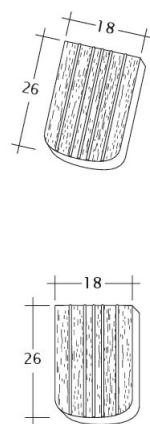

ANTIK OBLÚKOVÝ TVAR

- Forma škridla svojou štruktúrou a profilom nadväzuje na historické ručne formované pôvodné vzory.
- Prírodný povrch s farbou pálenej keramiky je ideálny na rekonštrukcie historických a pamiatkových objektov.
- Patrí medzi škridla, ktoré zvyrazňujú autentickú historickú hodnotu cenných stavieb.

TECHNICKÉ DÁTA

Velkosť (cca)	180 x 380 x 19 mm
Krycia šírka max. (cca)	180 mm
Vzdialenosť lát min. (cca)	145 mm
Vzdialenosť lát v počte (cca)	155 mm
Vzdialenosť lát max. (cca)	165 mm
Spotreba škridiel množstvo (cca)	36 ks / m ²
Hmotnosť na kus (cca)	2.51 kg / kus
Hmotnosť na m ² (cca)	90 kg / m ²
Hmotnosť na paletu (cca)	925 kg
Minimálne balenie, počet kusov	6 kus
ks/paleta	360 kus

Technický výkres škrídlu ANTIQUE ErhO-Korb-1-1

Technický výkres škrídlu ANTIQUE ErhO-Korb-Firstanschluss

Technický výkres škridla ANTIQUE ErhO-Korb-LUEFTZ

Technický výkres škridla ANTIQUE ErhO-Korb-Traufziegel