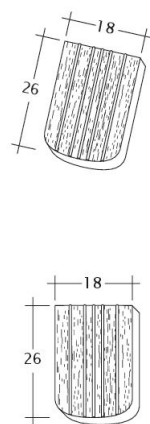

ANTIK OBLÚKOVÝ TVAR

- Forma škridla svojou štruktúrou a profilom nadväzuje na historické ručne formované pôvodné vzory.
- Prírodný povrch s farbou pálenej keramiky je ideálny na rekonštrukcie historických a pamiatkových objektov.
- Patrí medzi škridla, ktoré zvyrazňujú autentickú historickú hodnotu cenných stavieb.

TECHNICKÉ DÁTA

Velkosť (cca)	180 x 380 x 19 mm
Krycia šírka max. (cca)	180 mm
Vzdialenosť lát min. (cca)	145 mm
Vzdialenosť lát v počte (cca)	155 mm
Vzdialenosť lát max. (cca)	165 mm
Spotreba škridiel množstvo (cca)	36 ks / m ²
Hmotnosť na kus (cca)	2.51 kg / kus
Hmotnosť na m ² (cca)	90 kg / m ²
Hmotnosť na paletu (cca)	925 kg
Minimálne balenie, počet kusov	6 kus
ks/paleta	360 kus

Technický výkres škridla ANTIQUE ErhO-Korb-1-1

Technický výkres škridla ANTIQUE ErhO-Korb-Firstanschluss

Technický výkres škridla ANTIQUE ErhO-Korb-LUEFTZ

Technický výkres škridla ANTIQUE ErhO-Korb-Traufziegel