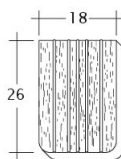

TECHNICKÉ DÁTA

Velkosť (cca)	180 x 380 x 19 mm
Krycia šírka max. (cca)	180 mm
Vzdialenosť lát min. (cca)	145 mm
Vzdialenosť lát v počte (cca)	155 mm
Vzdialenosť lát max. (cca)	165 mm
Spotreba škridiel množstvo (cca)	36 ks / m ²
Hmotnosť na kus (cca)	2.51 kg / kus
Hmotnosť na m ² (cca)	90 kg / m ²
Hmotnosť na paletu (cca)	925 kg
Minimálne balenie, počet kusov	6 kus
ks/paleta	360 kus

Technický výkres škrídlu ANTIQUE ErhO-Korb-1-1

Technický výkres škrídlu ANTIQUE ErhO-Korb-Firstanschluss

Technický výkres škridla ANTIQUE ErhO-Korb-LUEFTZ

Technický výkres škridla ANTIQUE ErhO-Korb-Traufziegel