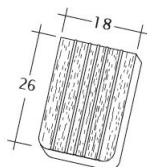

TECHNICKÉ DÁTA

Velkosť (cca)	180 x 380 x 19 mm
Krycia šírka max. (cca)	180 mm
Vzdialenosť lát min. (cca)	145 mm
Vzdialenosť lát v počte (cca)	155 mm
Vzdialenosť lát max. (cca)	165 mm
Spotreba škridiel množstvo (cca)	36 ks / m ²
Hmotnosť na kus (cca)	2.51 kg / kus
Hmotnosť na m ² (cca)	90 kg / m ²
Hmotnosť na paletu (cca)	925 kg
Minimálne balenie, počet kusov	6 kus
ks/paleta	360 kus

Technický výkres škrídlu ANTIQUE ErhO-Korb-1-1

Technický výkres škrídlu ANTIQUE ErhO-Korb-Firstanschluss

Technický výkres škridla ANTIQUE ErhO-Korb-LUEFTZ

Technický výkres škridla ANTIQUE ErhO-Korb-Traufziegel