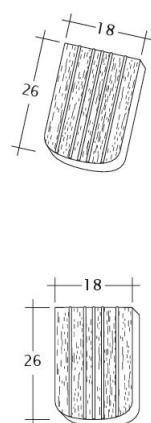

ANTIK OBLÚKOVÝ TVAR

- Forma škridla svojou štruktúrou a profilom nadväzuje na historické ručne formované pôvodné vzory.
- Prírodný povrch s farbou pálenej keramiky je ideálny na rekonštrukcie historických a pamiatkových objektov.
- Patrí medzi škridla, ktoré zvyrazňujú autentickú historickú hodnotu cenných stavieb.

TECHNICKÉ DÁTA

Velkosť (cca)	180 x 380 x 19 mm
Krycia šírka max. (cca)	180 mm
Vzdialenosť lát min. (cca)	145 mm
Vzdialenosť lát v počte (cca)	155 mm
Vzdialenosť lát max. (cca)	165 mm
Spotreba škridiel množstvo (cca)	36 ks / m ²
Hmotnosť na kus (cca)	2.51 kg / kus
Hmotnosť na m ² (cca)	90 kg / m ²
Hmotnosť na paletu (cca)	925 kg
Minimálne balenie, počet kusov	6 kus
ks/paleta	360 kus

Technický výkres škridla ANTIQUE ErhO-Korb-1-1

Technický výkres škridla ANTIQUE ErhO-Korb-Firstanschluss

Technický výkres škridla ANTIQUE ErhO-Korb-LUEFTZ

Technický výkres škridla ANTIQUE ErhO-Korb-Traufziegel