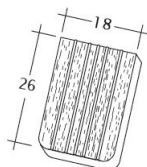

TECHNICKÉ DÁTA

Velkosť (cca)	180 x 380 x 19 mm
Krycia šírka max. (cca)	180 mm
Vzdialenosť lát min. (cca)	145 mm
Vzdialenosť lát v počte (cca)	155 mm
Vzdialenosť lát max. (cca)	165 mm
Spotreba škridiel množstvo (cca)	36 ks / m ²
Hmotnosť na kus (cca)	2.51 kg / kus
Hmotnosť na m ² (cca)	90 kg / m ²
Hmotnosť na paletu (cca)	925 kg
Minimálne balenie, počet kusov	6 kus
ks/paleta	360 kus

Technický výkres škridla ANTIQUE ErhO-Korb-1-1

Technický výkres škridla ANTIQUE ErhO-Korb-Firstanschluss

Technický výkres škridla ANTIQUE ErhO-Korb-LUEFTZ

Technický výkres škridla ANTIQUE ErhO-Korb-Traufziegel