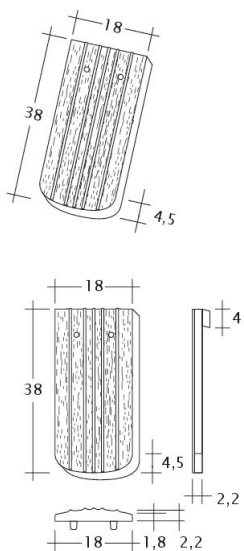

ANTIK OBLÚKOVÝ TVAR

- Forma škridla svojou štruktúrou a profilom nadväzuje na historické ručne formované pôvodné vzory.
- Prírodný povrch s farbou pálenej keramiky je ideálny na rekonštrukcie historických a pamiatkových objektov.
- Patrí medzi škridla, ktoré zvyrazňujú autentickú historickú hodnotu cenných stavieb.

TECHNICKÉ DÁTA

Velkosť (cca)	180 x 380 x 19 mm
Krycia šírka max. (cca)	180 mm
Vzdialenosť lát min. (cca)	145 mm
Vzdialenosť lát v počte (cca)	155 mm
Vzdialenosť lát max. (cca)	165 mm
Spotreba škridiel množstvo (cca)	36 ks / m ²
Hmotnosť na kus (cca)	2.51 kg / kus
Hmotnosť na m ² (cca)	90 kg / m ²
Hmotnosť na paletu (cca)	925 kg
Minimálne balenie, počet kusov	6 kus
ks/paleta	360 kus

Technický výkres škridla ANTIQUE ErhO-Korb-1-1

Technický výkres škridla ANTIQUE ErhO-Korb-Firstanschluss

Technický výkres škridla ANTIQUE ErhO-Korb-LUEFTZ

Technický výkres škridla ANTIQUE ErhO-Korb-Traufziegel