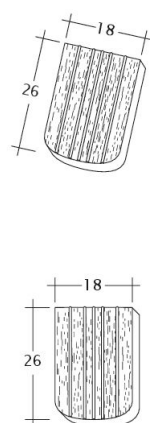

ANTIK OBLÚKOVÝ TVAR

- Forma škridla svojou štruktúrou a profilom nadväzuje na historické ručne formované pôvodné vzory.
- Prírodný povrch s farbou pálenej keramiky je ideálny na rekonštrukcie historických a pamiatkových objektov.
- Patrí medzi škridla, ktoré zvyrazňujú autentickú historickú hodnotu cenných stavieb.

TECHNICKÉ DÁTA

Velkosť (cca)	180 x 380 x 19 mm
Krycia šírka max. (cca)	180 mm
Vzdialenosť lát min. (cca)	145 mm
Vzdialenosť lát v počte (cca)	155 mm
Vzdialenosť lát max. (cca)	165 mm
Spotreba škridiel množstvo (cca)	36 ks / m ²
Hmotnosť na kus (cca)	2.51 kg / kus
Hmotnosť na m ² (cca)	90 kg / m ²
Hmotnosť na paletu (cca)	925 kg
Minimálne balenie, počet kusov	6 kus
ks/paleta	360 kus

Technický výkres škrídlu ANTIQUE ErhO-Korb-1-1

Technický výkres škrídlu ANTIQUE ErhO-Korb-Firstanschluss

Technický výkres škridla ANTIQUE ErhO-Korb-LUEFTZ

Technický výkres škridla ANTIQUE ErhO-Korb-Traufziegel