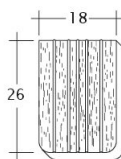

TECHNICKÉ DÁTA

Velkosť (cca)	180 x 380 x 19 mm
Krycia šírka max. (cca)	180 mm
Vzdialenosť lát min. (cca)	145 mm
Vzdialenosť lát v počte (cca)	155 mm
Vzdialenosť lát max. (cca)	165 mm
Spotreba škridiel množstvo (cca)	36 ks / m ²
Hmotnosť na kus (cca)	2.51 kg / kus
Hmotnosť na m ² (cca)	90 kg / m ²
Hmotnosť na paletu (cca)	925 kg
Minimálne balenie, počet kusov	6 kus
ks/paleta	360 kus

Technický výkres škridla ANTIQUE ErhO-Korb-1-1

Technický výkres škridla ANTIQUE ErhO-Korb-Firstanschluss

Technický výkres škridla ANTIQUE ErhO-Korb-LUEFTZ

Technický výkres škridla ANTIQUE ErhO-Korb-Traufziegel