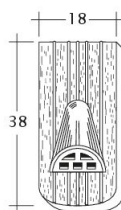

TECHNICKÉ DÁTA

Velkosť (cca)	180 x 380 x 19 mm
Krycia šírka max. (cca)	180 mm
Vzdialenosť lát min. (cca)	145 mm
Vzdialenosť lát v počte (cca)	155 mm
Vzdialenosť lát max. (cca)	165 mm
Spotreba škridiel množstvo (cca)	36 ks / m ²
Hmotnosť na kus (cca)	2.51 kg / kus
Hmotnosť na m ² (cca)	90 kg / m ²
Hmotnosť na paletu (cca)	925 kg
Minimálne balenie, počet kusov	6 kus
ks/paleta	360 kus

Technický výkres škridla ANTIQUE ErhO-Korb-1-1

Technický výkres škridla ANTIQUE ErhO-Korb-Firstanschluss

Technický výkres škridla ANTIQUE ErhO-Korb-LUEFTZ

Technický výkres škridla ANTIQUE ErhO-Korb-Traufziegel