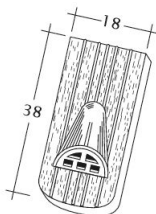

TECHNICKÉ DÁTA

Velkosť (cca)	180 x 380 x 19 mm
Krycia šírka max. (cca)	180 mm
Vzdialenosť lát min. (cca)	145 mm
Vzdialenosť lát v počte (cca)	155 mm
Vzdialenosť lát max. (cca)	165 mm
Spotreba škridiel množstvo (cca)	36 ks / m ²
Hmotnosť na kus (cca)	2.51 kg / kus
Hmotnosť na m ² (cca)	90 kg / m ²
Hmotnosť na paletu (cca)	925 kg
Minimálne balenie, počet kusov	6 kus
ks/paleta	360 kus

Technický výkres škridla ANTIQUE ErhO-Korb-1-1

Technický výkres škridla ANTIQUE ErhO-Korb-Firstanschluss

Technický výkres škridla ANTIQUE ErhO-Korb-LUEFTZ

Technický výkres škridla ANTIQUE ErhO-Korb-Traufziegel